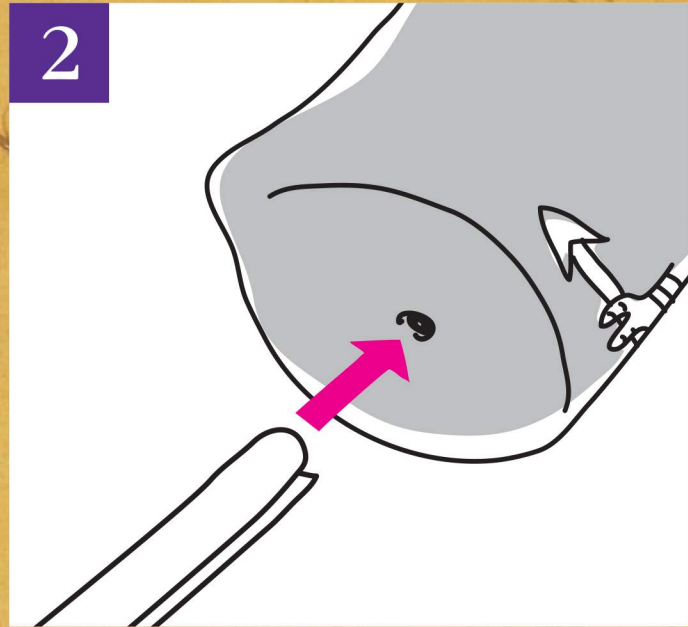

願いを届ける 弓弦羽神社の ゆづ丸

「ゆづ丸」は神様に使える八咫鳥(やたがらす)のキャラクターです。皆さんの願いが書かれた手紙をゆづ丸が神様に届けます。

紙に願い事を書いてください。

ゆづ丸のお腹にその紙を入れてください。

日付とお名前、そしてゆづ丸に自分なりの羽を書いてください。

拝殿の前の奉納台へ納めてください。