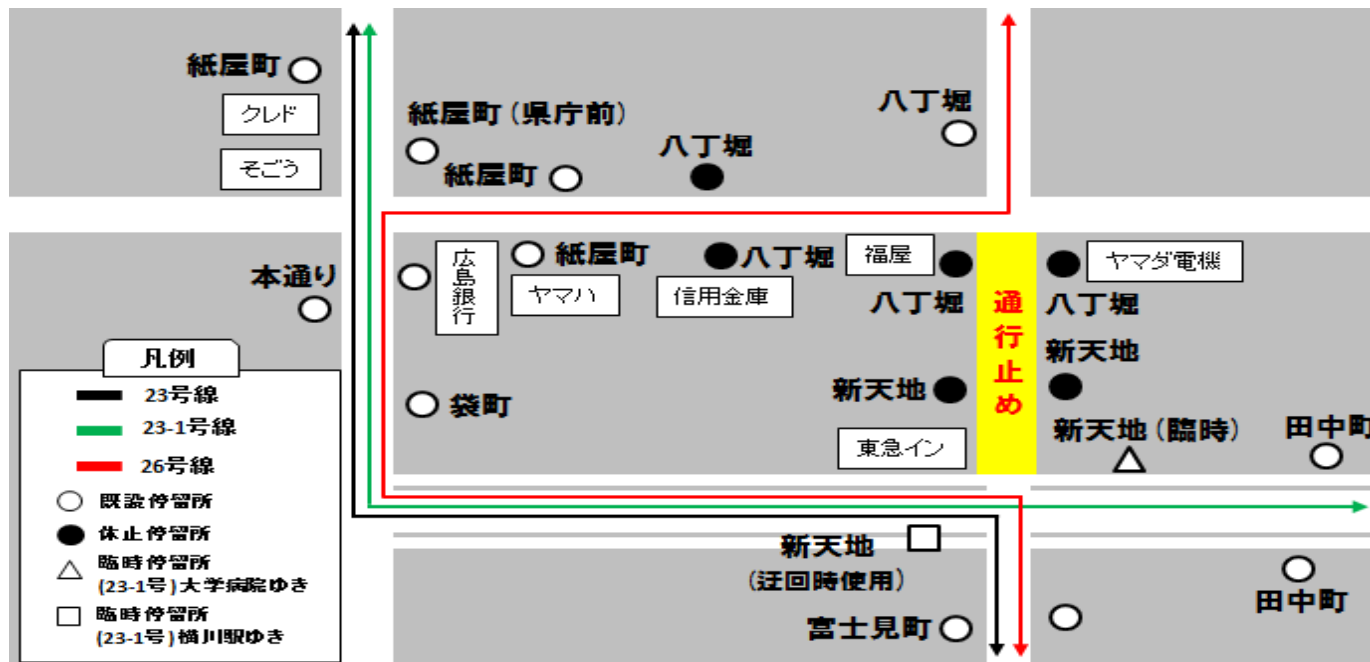

お知らせ

来る6月2日(金),3日(土)ゆかたできん祭開催に伴い、23号・23-1号(横県)線・26号(旭町)線は
18:50~22:00まで本通り経由で迂回運行致します。

23-1号線:大学病院方面の臨時新天地停留所は、下図の△印をご利用ください。

23-1号線 横川駅方面の臨時新天地停留所は、下図の□印をご利用ください。

※雨天の状況では、通常運行となります。

お問い合わせ:

23,23-1号線
26号線