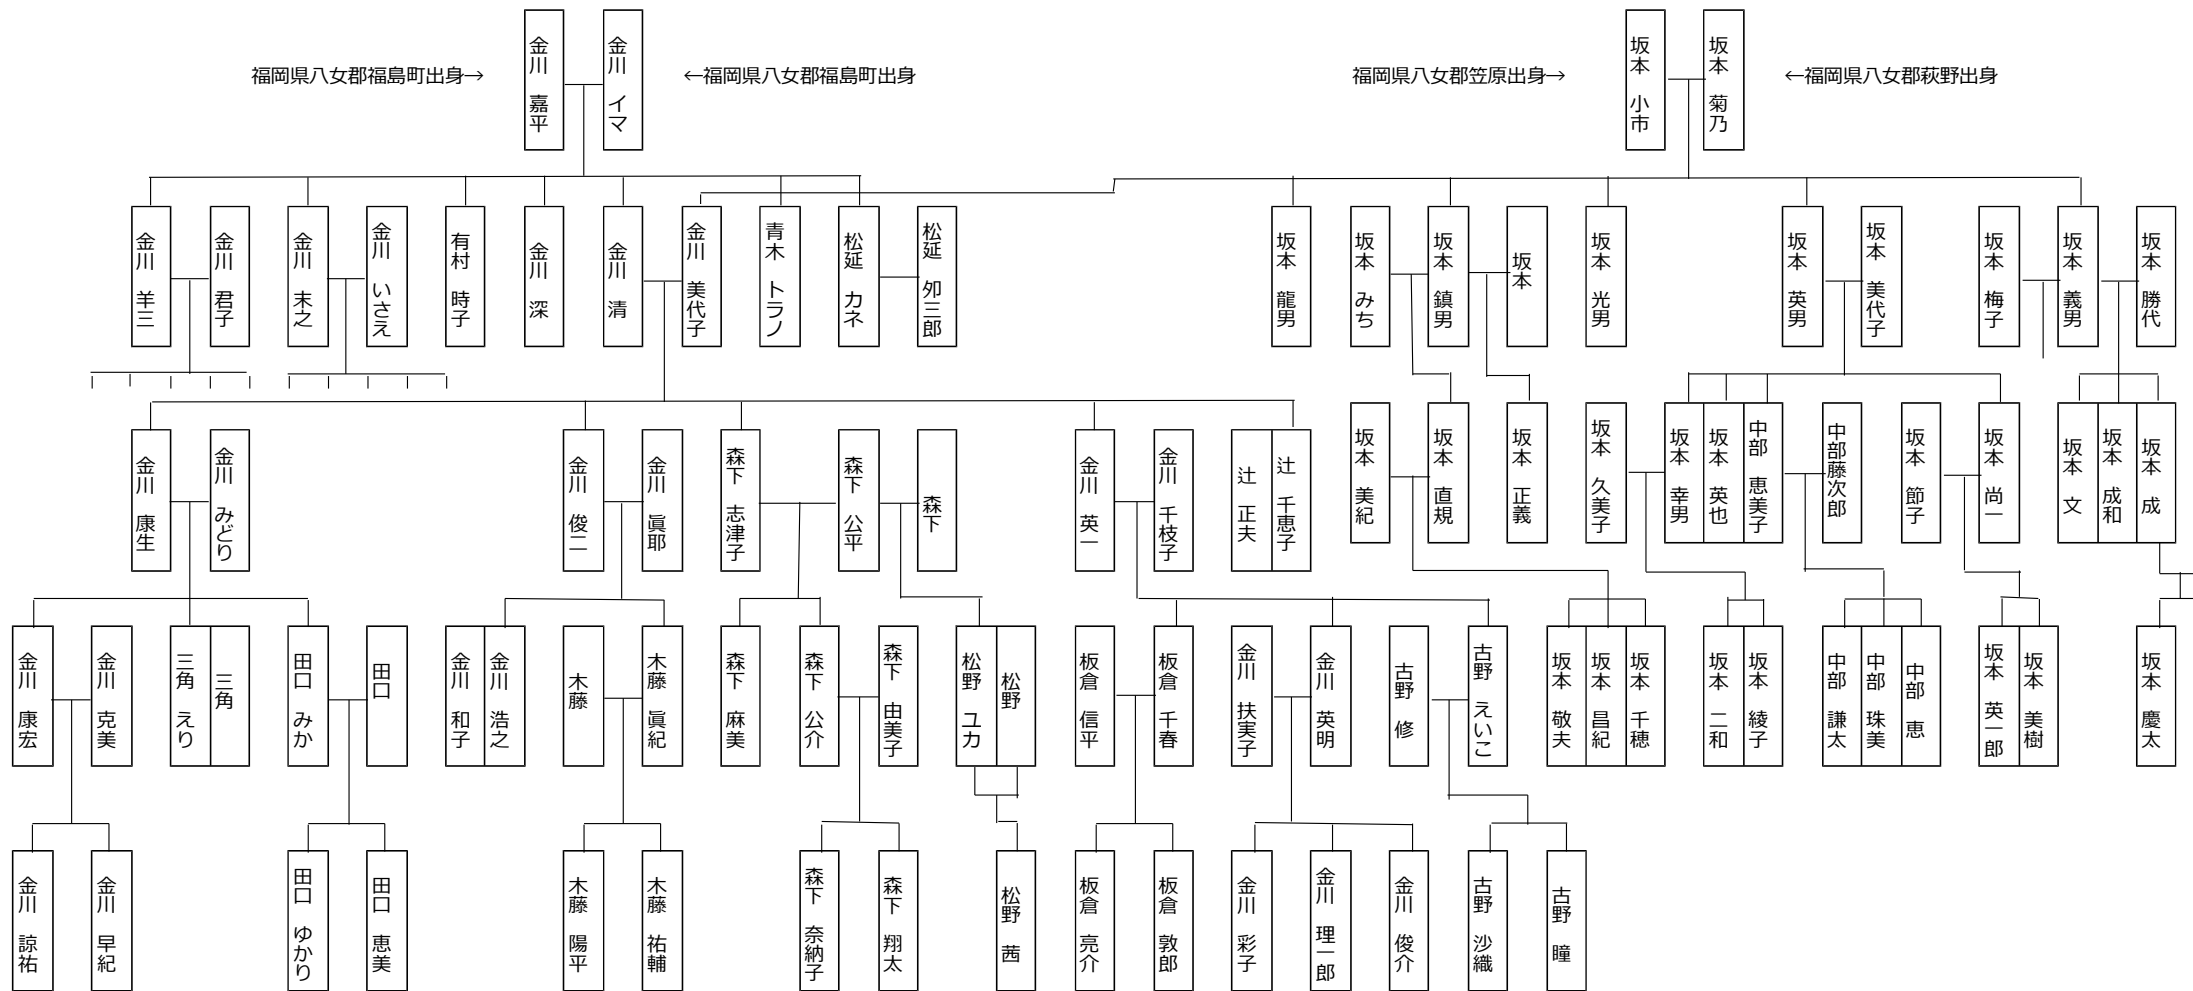

■辻千恵子実家の家系図（金川英一氏作成家系図に基づき辻和夫作成）

■辻和夫の知る範囲での役職等

- ・ 金川 羊三 写真館経営（子孫はモデルなど）
- ・ 金川 清 銀行支店長（福岡銀行の前身）
- ・ 金川 康生 電通福岡支店経理部長
- ・ 金川 俊二 東洋エンジニアリング常務
- ・ 森下 公平 産婦人科医／福岡県保険医師会会長／TVタレント
- ・ 金川 英一 西日本建装会長
- ・ 辻 正夫 三井東圧化学副社長／日本化学工業会会長
- ・ 金川 康宏 富士通
- ・ 金川 浩之 トヨタ自動車
- ・ 森下 公介 マツダディーラー
- ・ 松野 茜 歯科医
- ・ 板倉 信平 三井銀行
- ・ 金川 英明 西日本建装社長
- ・ 古野 修 三井建設
- ・ 金川 俊介 日立造船
- ・ 金川 理一郎 ゼンリン
- ・ 坂本 光男 早稲田実業教諭（戦死）
- ・ 坂本 龍男（早稲田大学学徒出陣戦死）
- ・ 坂本 英男 電通副社長
- ・ 坂本 義男 早稲田実業教頭、理事／王貞治恩師
- ・ 中部 藤次郎 大洋漁業（現マルハニチロ）社長
- ・ 坂本 成 大成建設／コンサルタント／画家
- ・ 坂本 直規 電通