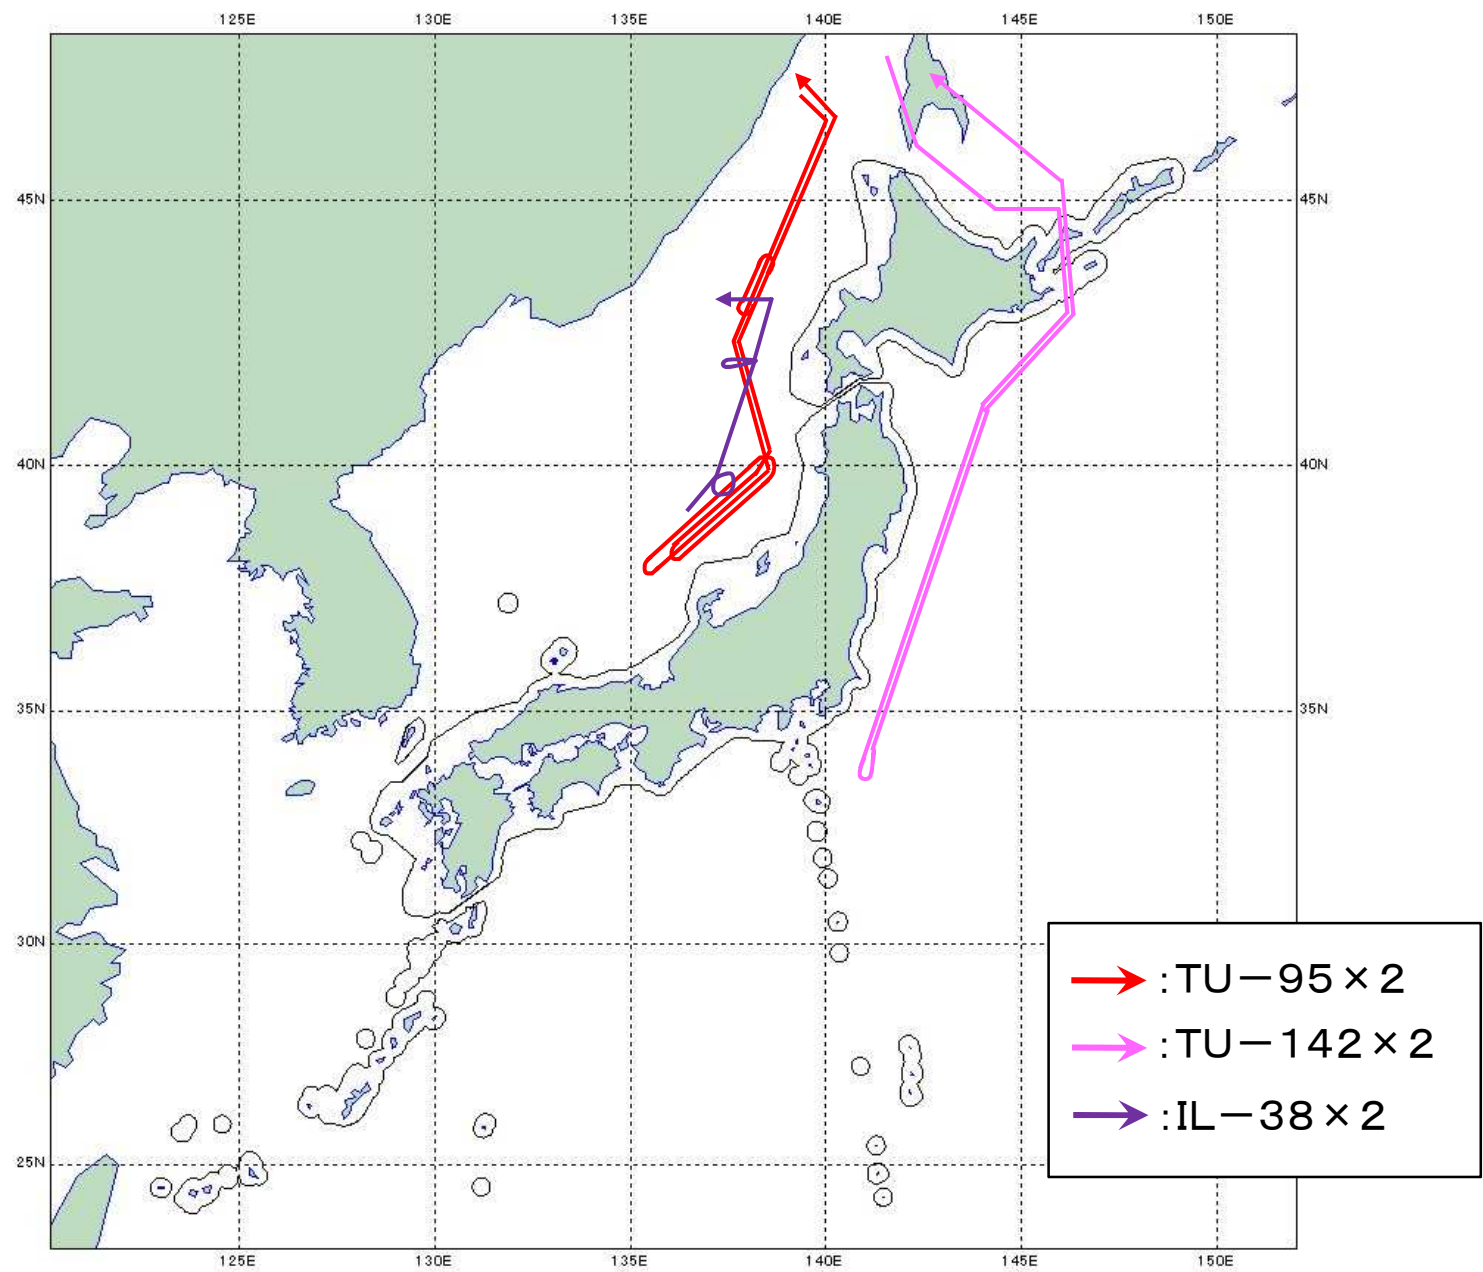

(お知らせ)

29. 4. 11
統合幕僚監部

ロシア機の日本海及び太平洋における飛行について

件名について、下記のとおりお知らせします。

記

- 1 期日
平成29年4月11日（火）
- 2 国籍等
ロシア TU-95型 2機
ロシア TU-142型 2機
ロシア IL-38型 2機
- 3 行動概要
別紙のとおり。
- 4 自衛隊の対応
戦闘機を緊急発進させる等して対応した。

行動概要

対象機 (TU-95)

航空自衛隊撮影

対象機 (TU-142)

航空自衛隊撮影

対象機 (IL-38)

航空自衛隊撮影