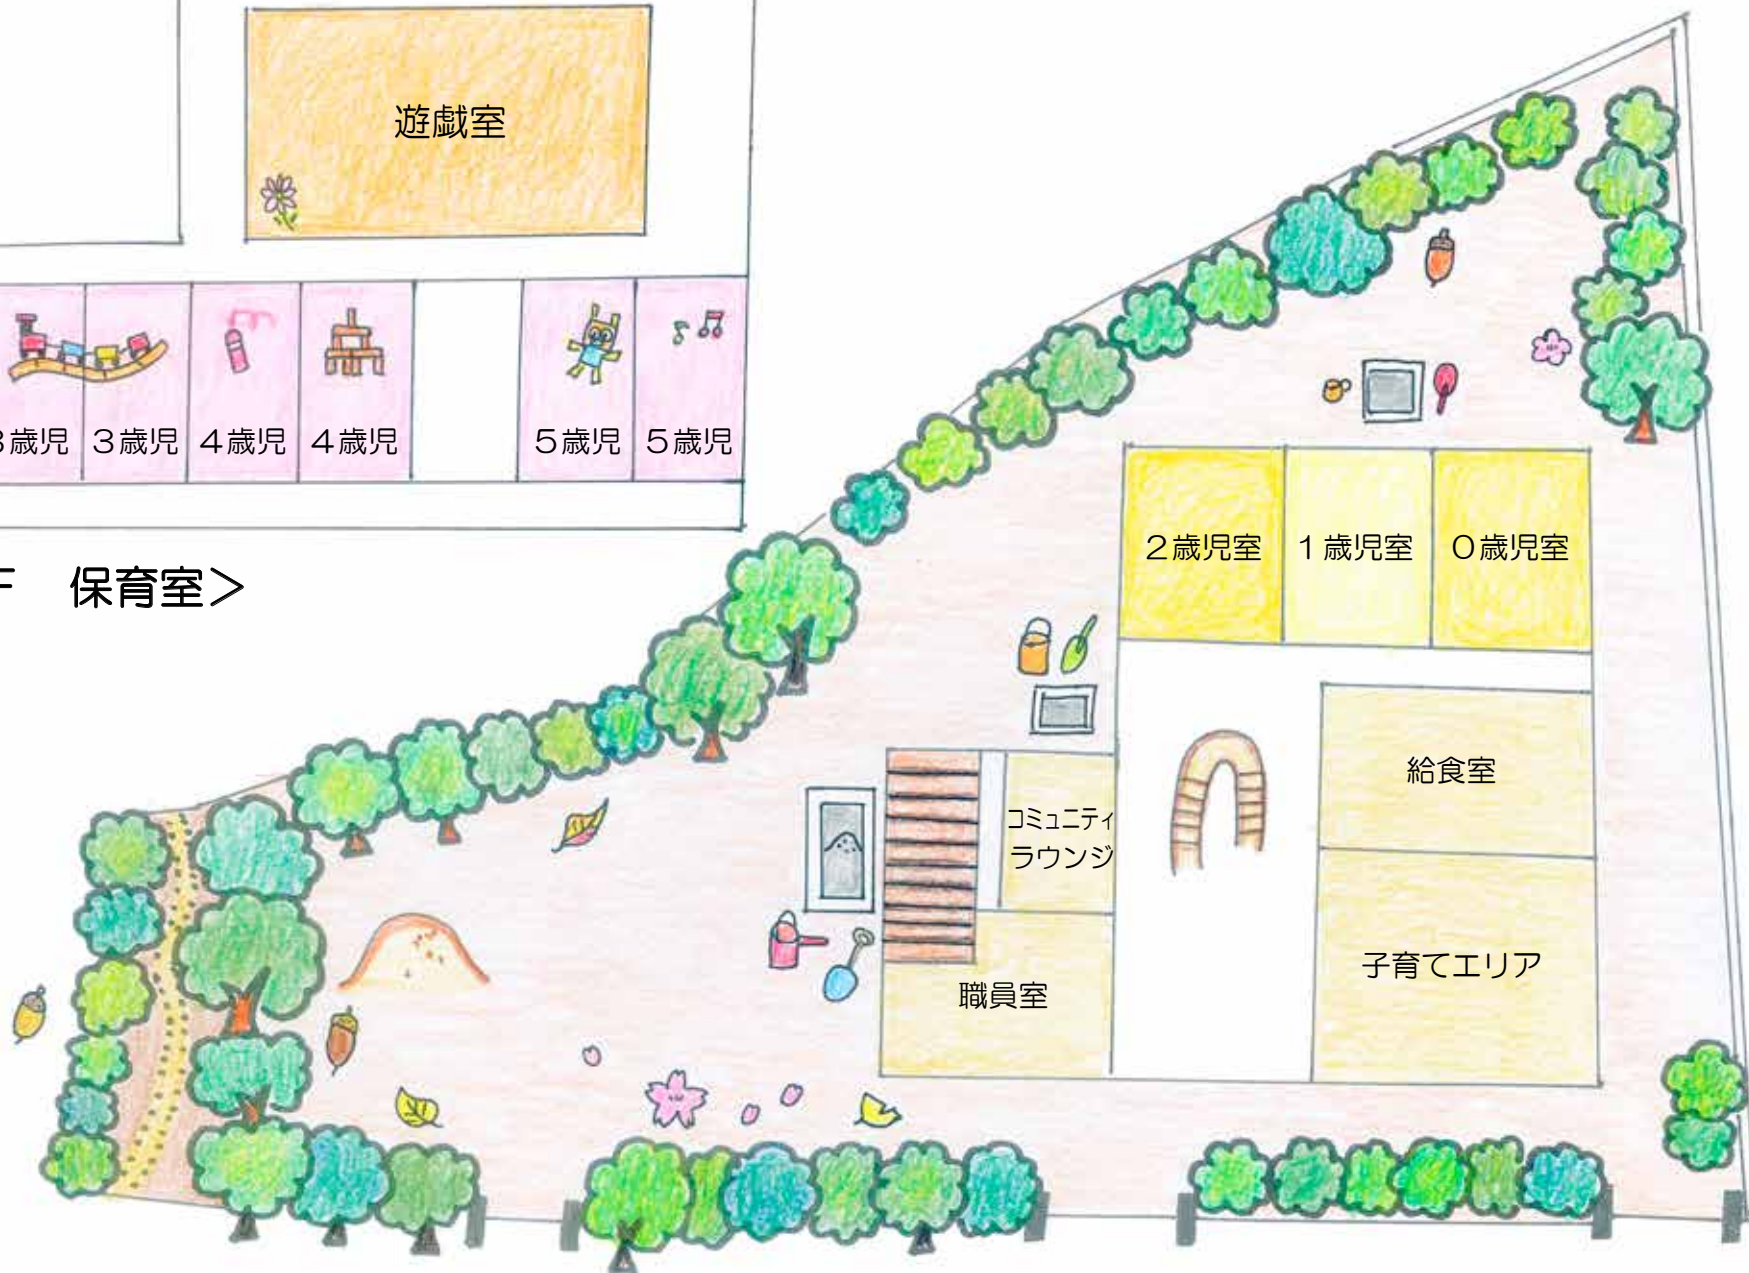

はる 入園式
健康診断

あき 運動会
遠足

はる 卒園式

なつ 水遊び
プール遊び

ふゆ こども会
クリスマス

こども園の1日

	0・1・2歳の生活	3・4・5歳の生活	
	3号認定	2号認定	1号認定
7:15	 <p>おはようの時間 今日は、何をしようかな</p>		
9:00	<p>あそびの時間 大好きな先生と一緒に いっぱい遊ぼう</p> <p>おひるごはんの時間 おなかすいた！</p> 		<p>おはようの時間 今日は、何をしようかな</p> <p>あそびの時間 大好きな先生や友達と じっくり遊ぼう</p> <p>おひるごはんの時間 おなかすいた！ 今日の おひるごはん楽しみだな！</p> <p>みんなの時間 また明日遊ぼうね</p>
13:30			
12:30～ 14:30	<p>おひるねの時間 おやすみなさい</p>		
15:00	<p>おやつ時間 おやつ何かな</p> <p>のんびりの時間 ゆっくり甘えてまってよう 元気いっぱい遊ぼう</p>		
15:30～ 18:15	<p>2号認定・3号認定のお子さん 保護者の方の就労時間によって決まった時間に降園</p>		<p>1号認定のお子さん 降園</p> 
18:15～ 20:15	<p>延長保育〔補食・夕食（別途料金）〕</p>		

<2F 保育室>

<園庭 1F 保育室>

< 案内図 >

三軒茶屋駅 【東急田園都市線 東急世田谷線】から 徒歩12分

< 開園時間 >

1号認定

月～金 9:00～13:30

2・3号認定