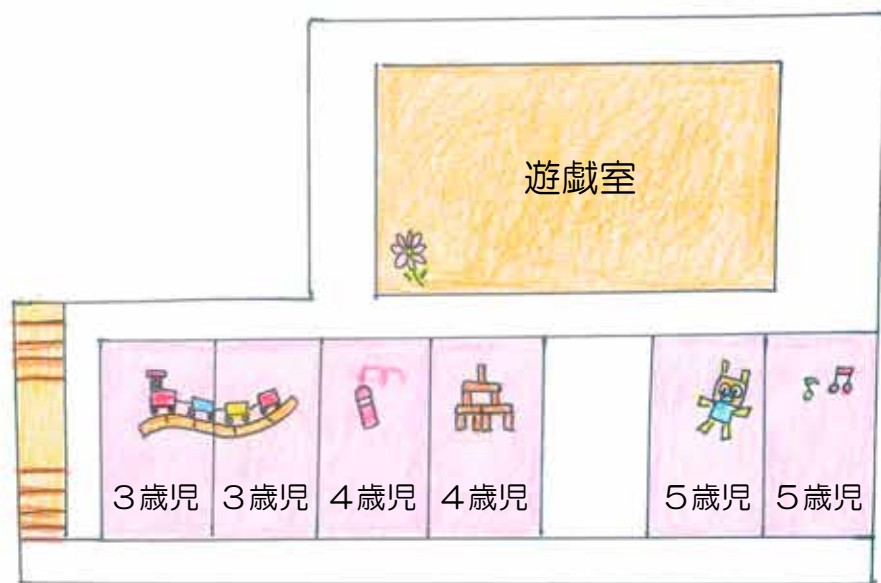

はる 入園式
健康診断

あき 運動会
遠足

はる 卒園式

なつ 水遊び
プール遊び

ふゆ こども会
クリスマス

こども園の1日

	0・1・2歳の生活	3・4・5歳の生活	
	3号認定	2号認定	1号認定
7:15	 <p>おはようの時間 今日は、何をしようかな</p>		
9:00	<p>あそびの時間 大好きな先生と一緒に いっぱい遊ぼう</p> <p>おひるごはんの時間 おなかすいた！</p> 		<p>おはようの時間 今日は、何をしようかな</p> <p>あそびの時間 大好きな先生や友達と じっくり遊ぼう</p> <p>おひるごはんの時間 おなかすいた！ 今日の おひるごはん楽しみだな！</p> <p>みんなの時間 また明日遊ぼうね</p>
13:30			
12:30～ 14:30	<p>おひるねの時間 おやすみなさい</p>		
15:00	<p>おやつ時間 おやつ何かな</p> <p>のんびりの時間 ゆっくり甘えてまってよう 元気いっぱい遊ぼう</p>		
15:30～ 18:15	<p>2号認定・3号認定のお子さん 保護者の方の就労時間によって決まった時間に降園</p>		<p>1号認定のお子さん 降園</p> 
18:15～ 20:15	<p>延長保育〔補食・夕食（別途料金）〕</p>		