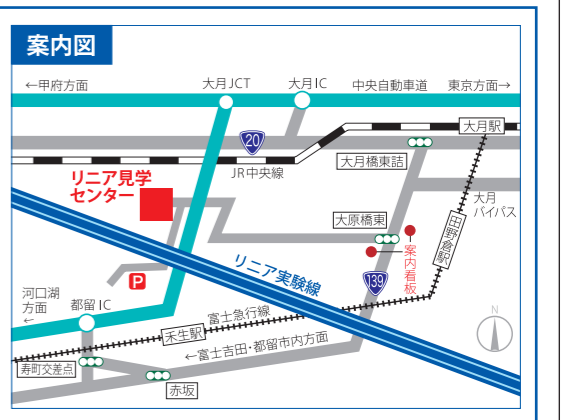

山梨県立リニア見学センター
超電導リニアの走行試験を間近で見学できる日本で唯一の施設です。
どきどきリニア館
試験車両の実物展示や大型ジオラマ、体験コーナーなどでリニアの魅力を体感
わくわくやまなし館
観光情報の提供、リニアグッズや土産品の販売

利用料金(どきどきリニア館)
個人 団体(20名以上)
一般・大学生 420円 330円
高校生 310円 240円
中学生・小学生 200円 170円
※わくわくやまなし館は無料