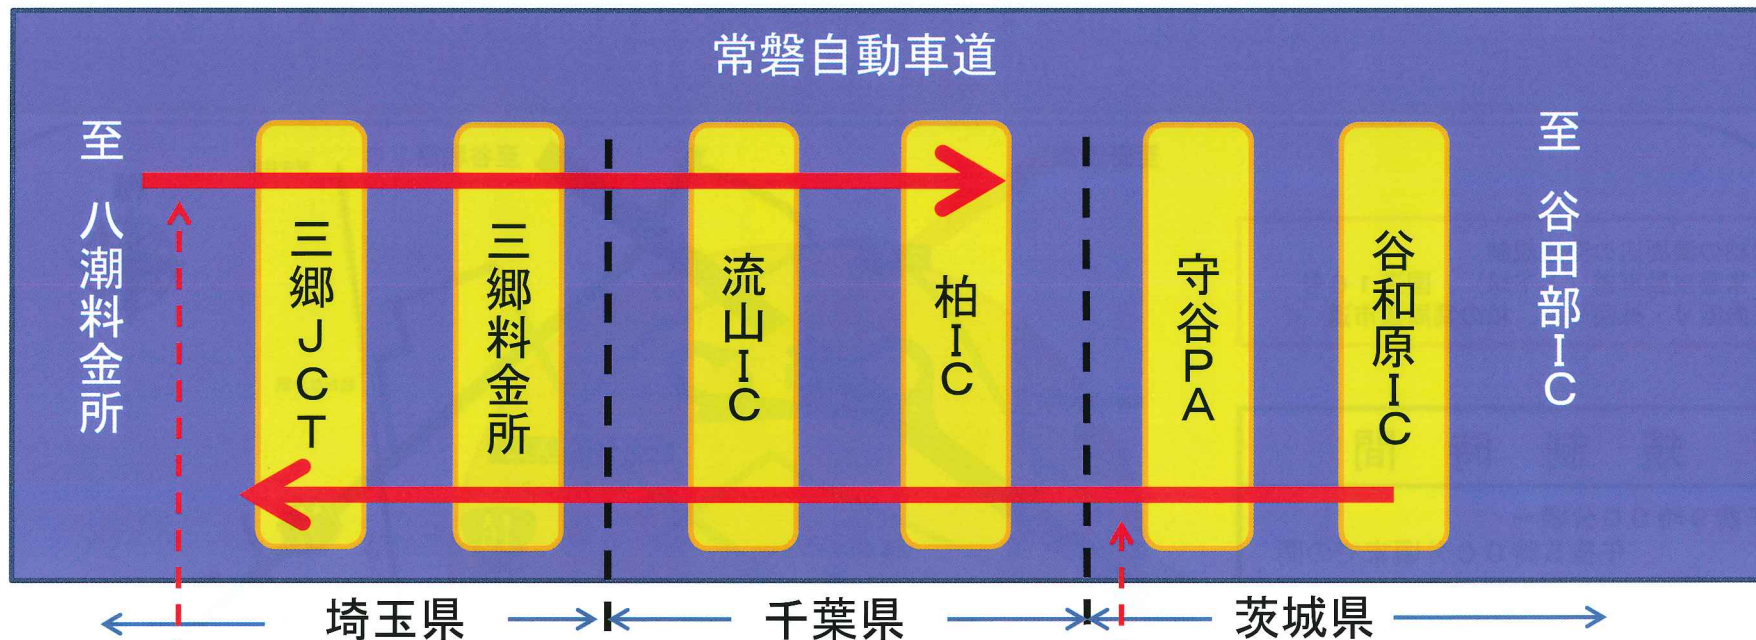

# 第27回全国「みどりの愛護」のつどい開催に伴う交通規制のお知らせ

第27回全国「みどりの愛護」のつどい開催に伴い、千葉県立柏の葉公園周辺及び主要な道路において、6月12日（日）一時的に広範囲にわたり交通規制が行われます。  
 また、周辺道路においても混雑の緩和や交通の安全のため、交通規制が行われている場合がありますので、ドライバーや歩行者の方は現場警察官の指示に従ってください。

○柏の葉周辺の交通規制  
 常磐自動車道（上下線）、国道16号  
 （内回り・外回り）、柏の葉周辺市道

**規制時間**  
 午前9時00分頃～  
 午後5時00分頃までの間

○・・・規制範囲

交通規制に関するお問い合わせ先  
 千葉県警察本部 みどりの愛護対策室  
 043-201-0110（代表）

# 高速道路の交通規制

各インターにおいて一時的な流入規制や本線での交通規制が実施されます。

第27回 全国  
「みどりの愛護」のつどい

6月12日(日)  
午前9:00頃～  
午前10:00頃までの間

6月12日(日)  
午後4:00頃～  
午後5:00頃までの間