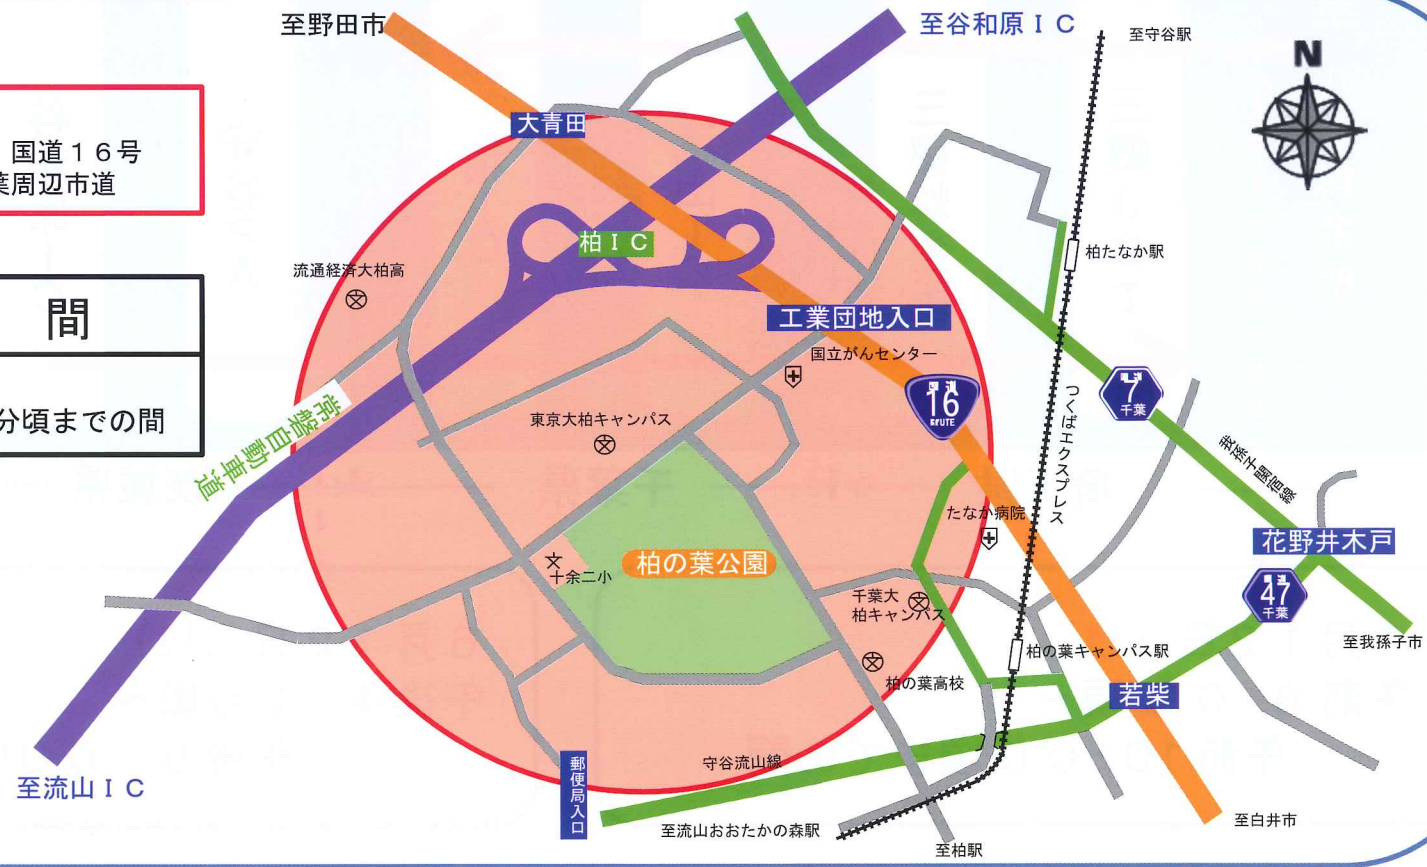

# 第27回全国「みどりの愛護」のつどい開催に伴う交通規制のお知らせ

第27回全国「みどりの愛護」のつどい開催に伴い、千葉県立柏の葉公園周辺及び主要な道路において、6月12日（日）一時的に広範囲にわたり交通規制が行われます。  
 また、周辺道路においても混雑の緩和や交通の安全のため、交通規制が行われている場合がありますので、ドライバーや歩行者の方は現場警察官の指示に従ってください。

○柏の葉周辺の交通規制  
 常磐自動車道（上下線）、国道16号  
 （内回り・外回り）、柏の葉周辺市道

**規制時間**  
 午前9時00分頃～  
 午後5時00分頃までの間

○・・・規制範囲

交通規制に関するお問い合わせ先  
 千葉県警察本部 みどりの愛護対策室  
 043-201-0110（代表）

# 高速道路の交通規制

各インターにおいて一時的な流入規制や本線での交通規制が実施されます。

第27回 全国  
「みどりの愛護」のつどい

6月12日(日)  
午前9:00頃～  
午前10:00頃までの間

6月12日(日)  
午後4:00頃～  
午後5:00頃までの間