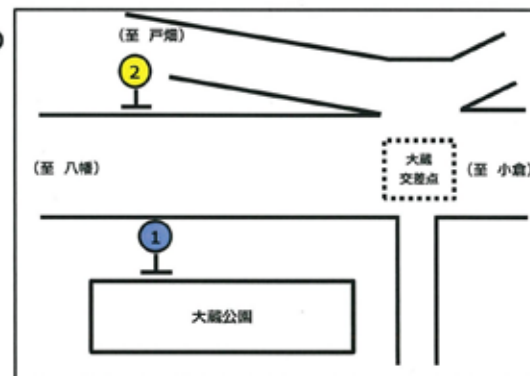

●行先番号[54]山路～八幡駅のバスについて

起終点を「山路～**七条・荒生田公園下**」に変更いたします。

※山路・中畑地区より中央町・八幡駅方面へご利用のお客さまは

七条バス停でのお乗換えが必要となります。

(お帰りの際は、**荒生田公園下バス停**にてお乗換えください。)

七条バス停での
お乗り換え案内

バス停	主な行先	乗り換えバス	
		番号	行先
① 七条 (八幡向き)	中央町・八幡駅入口・黒崎バスセンター	[1]・[22]	西鉄黒崎バスセンター
	中央町・スペースワールド	[23]	スペースワールド
② 七条 (小倉向き)	下割津・西小倉・魚町・砂津	[1]	砂津チャチャタウン
	歯大前・三萩野・小倉駅バスセンター	[22]・[23]	砂津チャチャタウン
③ 七条 (畑田向き)	松尾町・三萩野・小倉駅バスセンター	[43]	青葉車庫
	横田橋・八幡東ニュータウン	[76]	八幡東ニュータウン

●行先番号[56]上重田～八幡駅のバスについて

八幡方面への主な行先を「**中央三丁目**」に変更いたします。

※上重田・勝山地区より八幡駅方面へご利用のお客さまは

大蔵(大蔵公園前)バス停でのお乗換えが必要となります。

大蔵バス停での
お乗り換え案内

バス停	主な行先	乗り換えバス	
		番号	行先
① 大蔵 (八幡向き)	八幡駅入口・黒崎バスセンター	[1]・[22]	西鉄黒崎バスセンター
	スペースワールド	[23]	スペースワールド
② 大蔵 (小倉向き)	七条・下割津・魚町・砂津	[1]	砂津チャチャタウン
	歯大前・三萩野・小倉駅バスセンター	[22]・[23]	砂津チャチャタウン