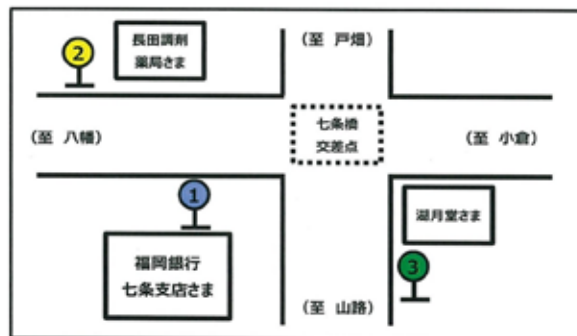

●行先番号[54]山路～八幡駅のバスについて

起終点を「山路～**七条・荒生田公園下**」に変更いたします。

※山路・中畑地区より中央町・八幡駅方面へご利用のお客さまは

七条バス停でのお乗換えが必要となります。

(お帰りの際は、**荒生田公園下バス停**にてお乗換えください。)

七条バス停での
お乗り換え案内

バス停	主な行先	乗り換えバス	
		番号	行先
① 七条 (八幡向き)	中央町・八幡駅入口・黒崎バスセンター	[1]・[22]	西鉄黒崎バスセンター
	中央町・スペースワールド	[23]	スペースワールド
② 七条 (小倉向き)	下割津・西小倉・魚町・砂津	[1]	砂津チャチャタウン
	歯大前・三萩野・小倉駅バスセンター	[22]・[23]	砂津チャチャタウン
③ 七条 (畑田向き)	松尾町・三萩野・小倉駅バスセンター	[43]	青葉車庫
	横田橋・八幡東ニュータウン	[76]	八幡東ニュータウン

●行先番号[56]上重田～八幡駅のバスについて

八幡方面への主な行先を「**中央三丁目**」に変更いたします。

※上重田・勝山地区より八幡駅方面へご利用のお客さまは

大蔵(大蔵公園前)バス停でのお乗換えが必要となります。

大蔵バス停での
お乗り換え案内

バス停	主な行先	乗り換えバス	
		番号	行先
① 大蔵 (八幡向き)	八幡駅入口・黒崎バスセンター	[1]・[22]	西鉄黒崎バスセンター
	スペースワールド	[23]	スペースワールド
② 大蔵 (小倉向き)	七条・下割津・魚町・砂津	[1]	砂津チャチャタウン
	歯大前・三萩野・小倉駅バスセンター	[22]・[23]	砂津チャチャタウン