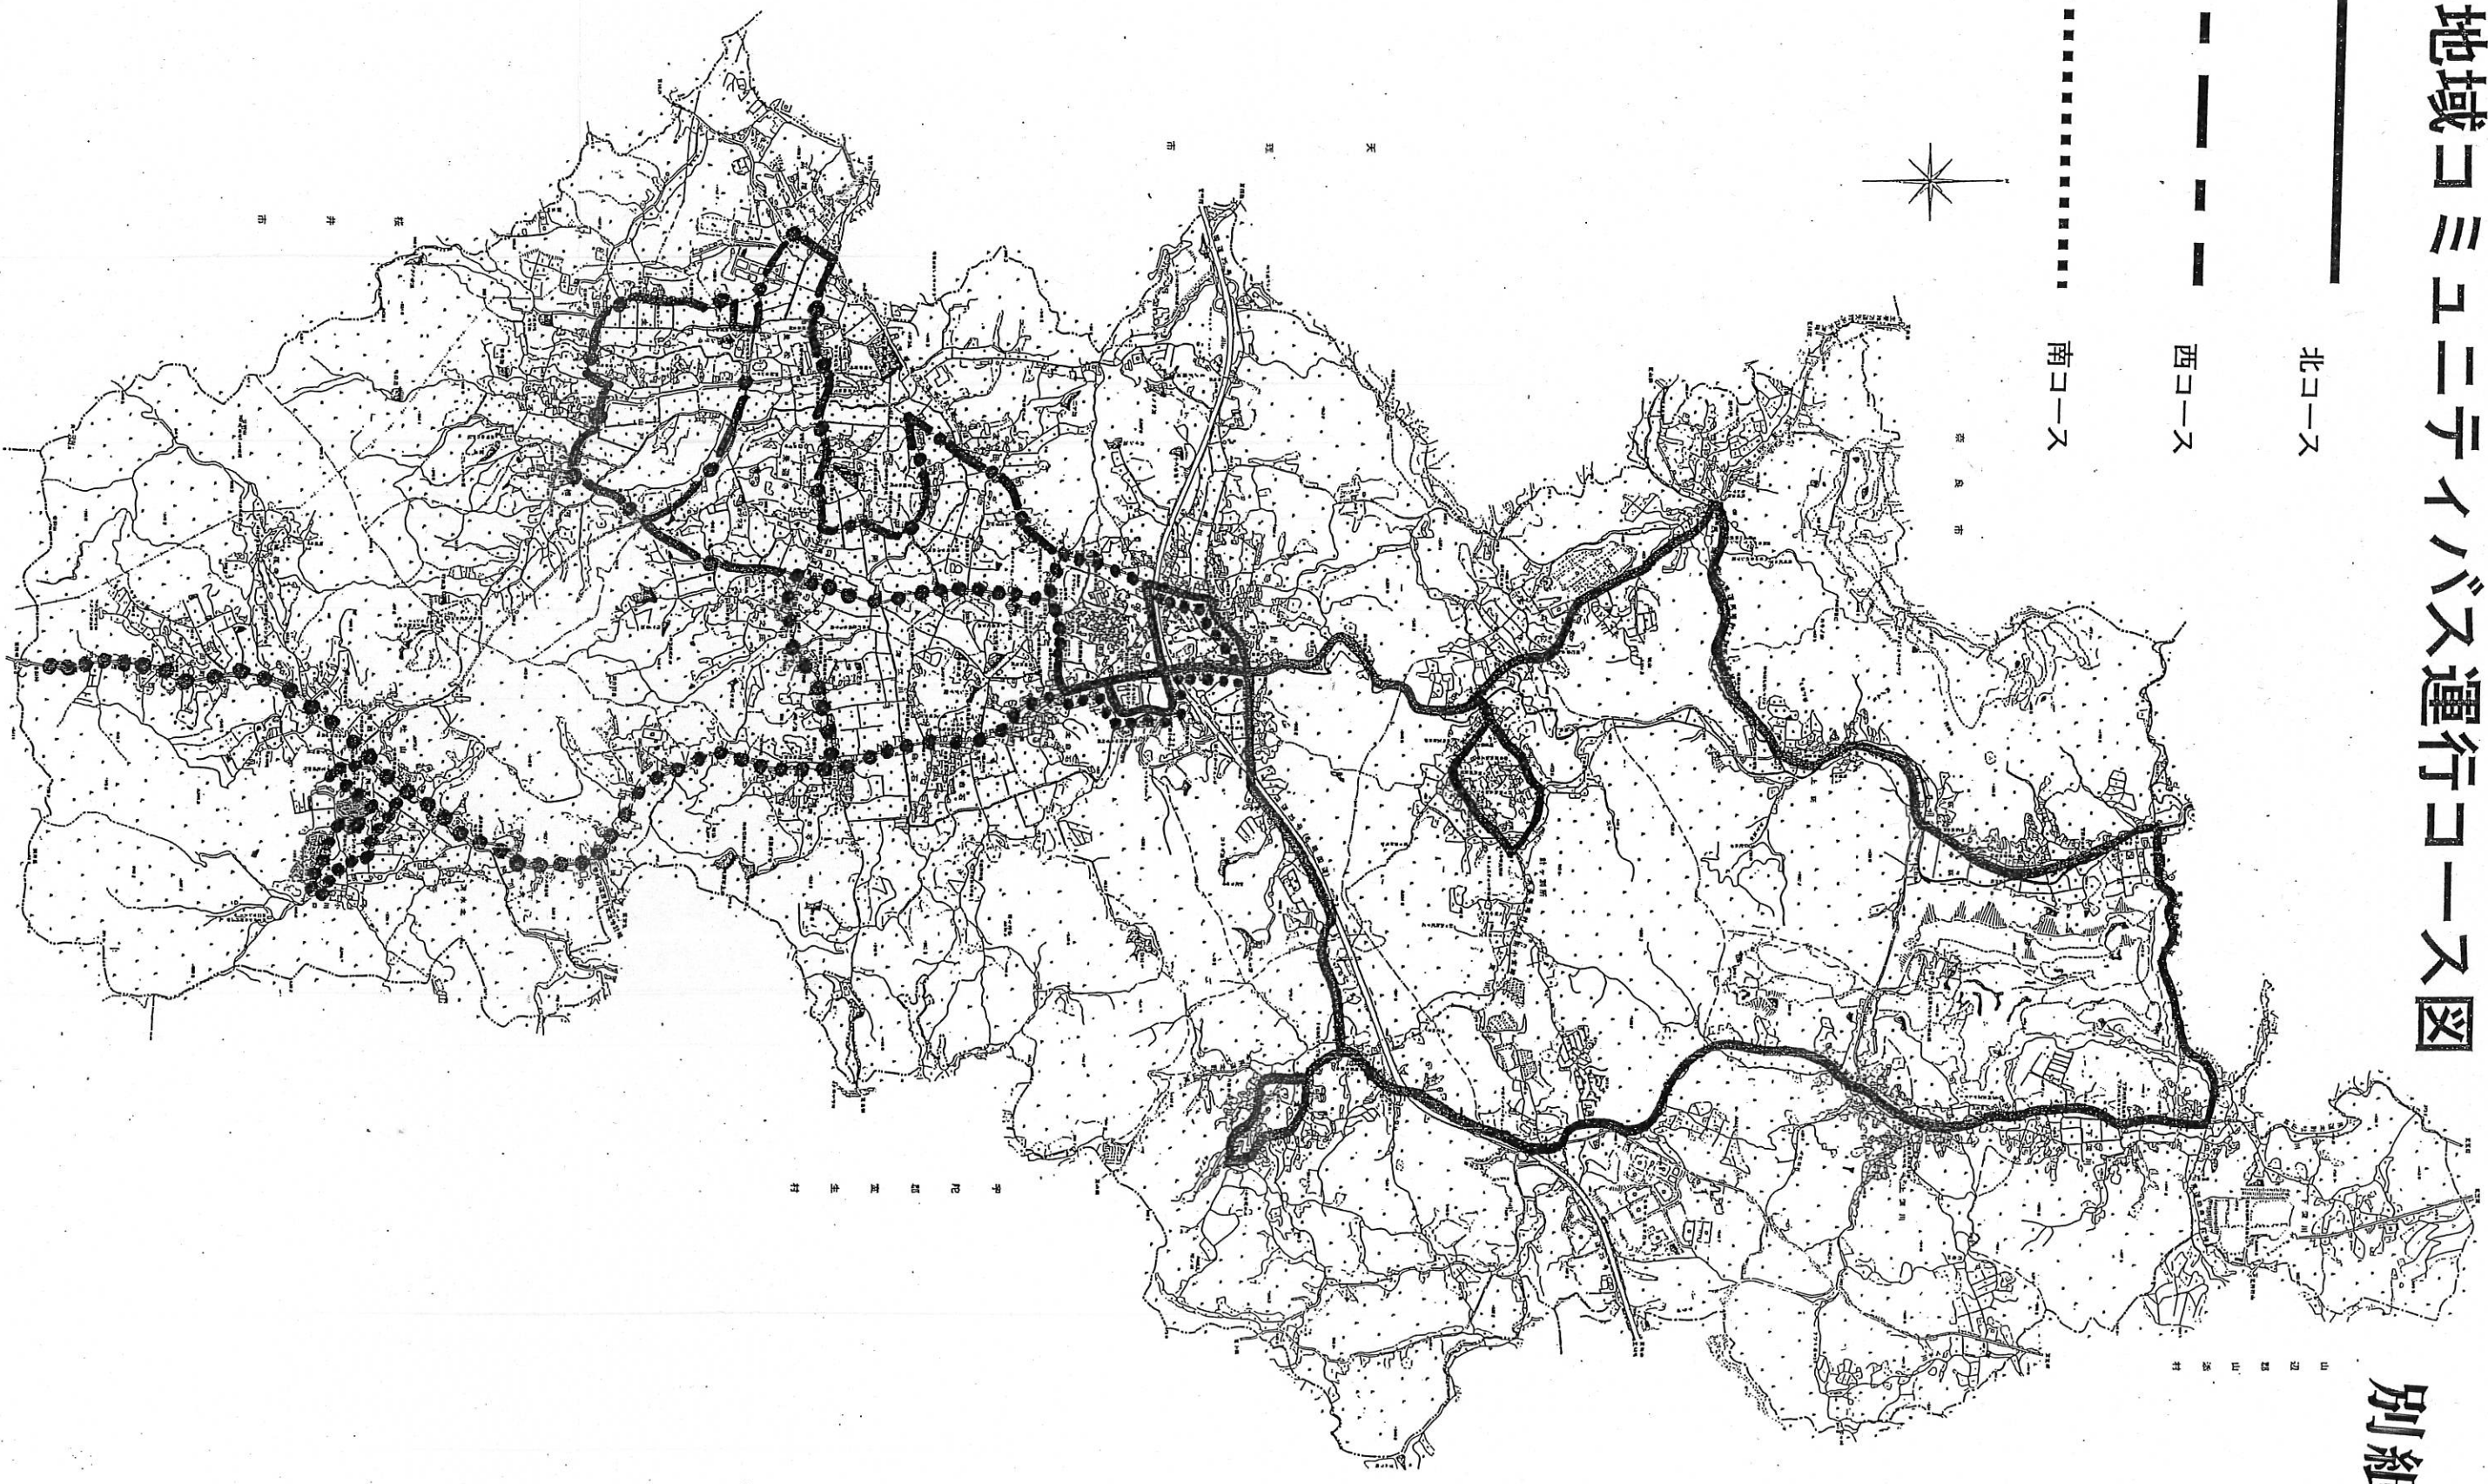

都祁地域コミュニティバス運行コース図

別紙2

- 北コース
- 西コース
- 南コース

宇陀建設事務所