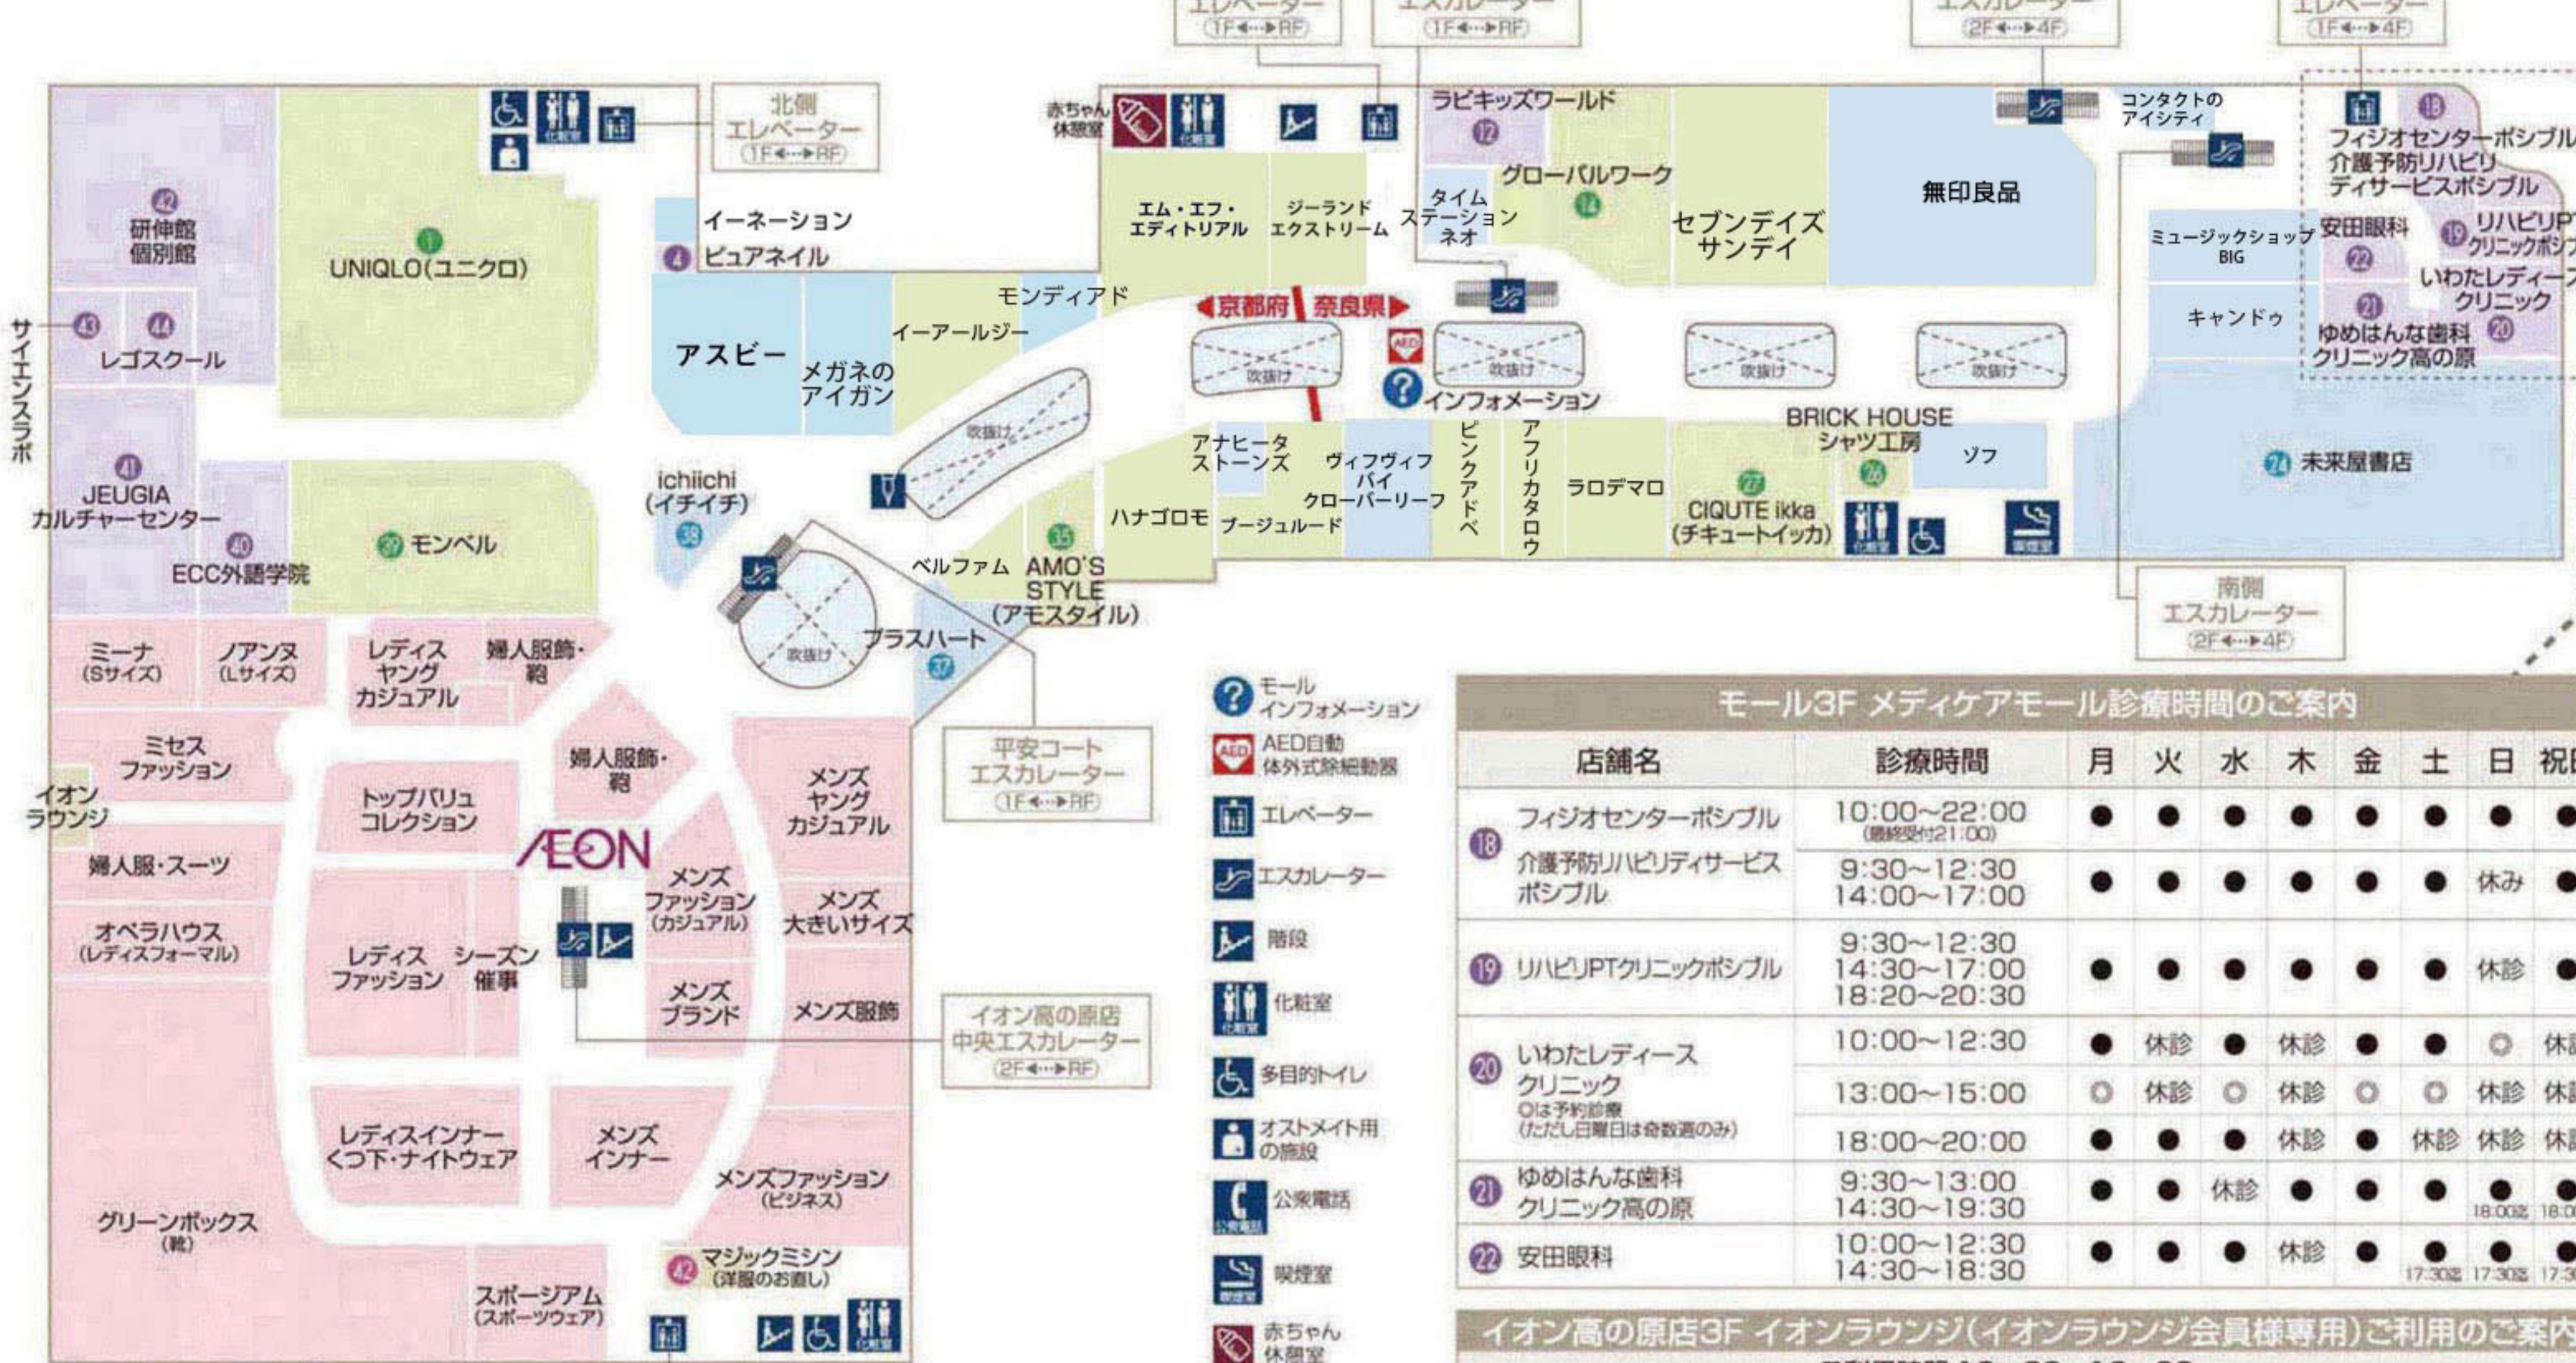

3F

イオン高の原店
ファッション・服飾・ホームインナーのフロア

モール3階インフォメーション

各種サービス

- ●売場のご案内
- ●店内放送(呼出し・迷子の放送)
- ●拾得物・遺失物の承り
- ●車イスの貸出し ●お客さまの声承り
- ●身障者専用駐車場リモコン貸出し……など

新発見!ご当地遺産!!
イオンモール高の原

トリビア?

実は! イオンモール高の原館内には京都府と奈良県の県境がはまっているんだよ!

アプリをダウンロードしたスマホで...後は見てのおたのしみ!

なんと! あの有名なゆるキャラたちが夢のコラボレーションと一緒に写真が撮れちゃいます!

STEP1 まずはアプリをダウンロード

STEP2 スマホでマーカーをかざしてみると...後は見てのおたのしみ! アプリを起動させて、館内にあるマーカーにスマホをかざしてください。

モール3F メディケアモール診療時間のご案内

店舗名	診療時間	月	火	水	木	金	土	日	祝日
18 フィジオセンターポシブル	10:00~22:00 (休憩時間21:00)	●	●	●	●	●	●	●	●
19 介護予防リハビリサービスポシブル	9:30~12:30 14:00~17:00	●	●	●	●	●	●	●	●
19 リハビリPTクリニックポシブル	9:30~12:30 14:30~17:00 18:20~20:30	●	●	●	●	●	●	●	●
20 いわたレディースクリニック	10:00~12:30 13:00~15:00 18:00~20:00	●	●	●	●	●	●	●	●
21 ゆめはんな歯科クリニック高の原	9:30~13:00 14:30~19:30	●	●	●	●	●	●	●	●
22 安田眼科	10:00~12:30 14:30~18:30	●	●	●	●	●	●	●	●

2F

イオンモール専門店街
ファミリーライフスタイル、美と癒しと
レストランのフロア

- ファッション
- グッズ
- グルメ&フード
- サービス・その他

全館禁煙のご案内
●法令により館内では分煙をお願いしております。
喫煙されるお客様は、このマークの喫煙室をご利用ください。