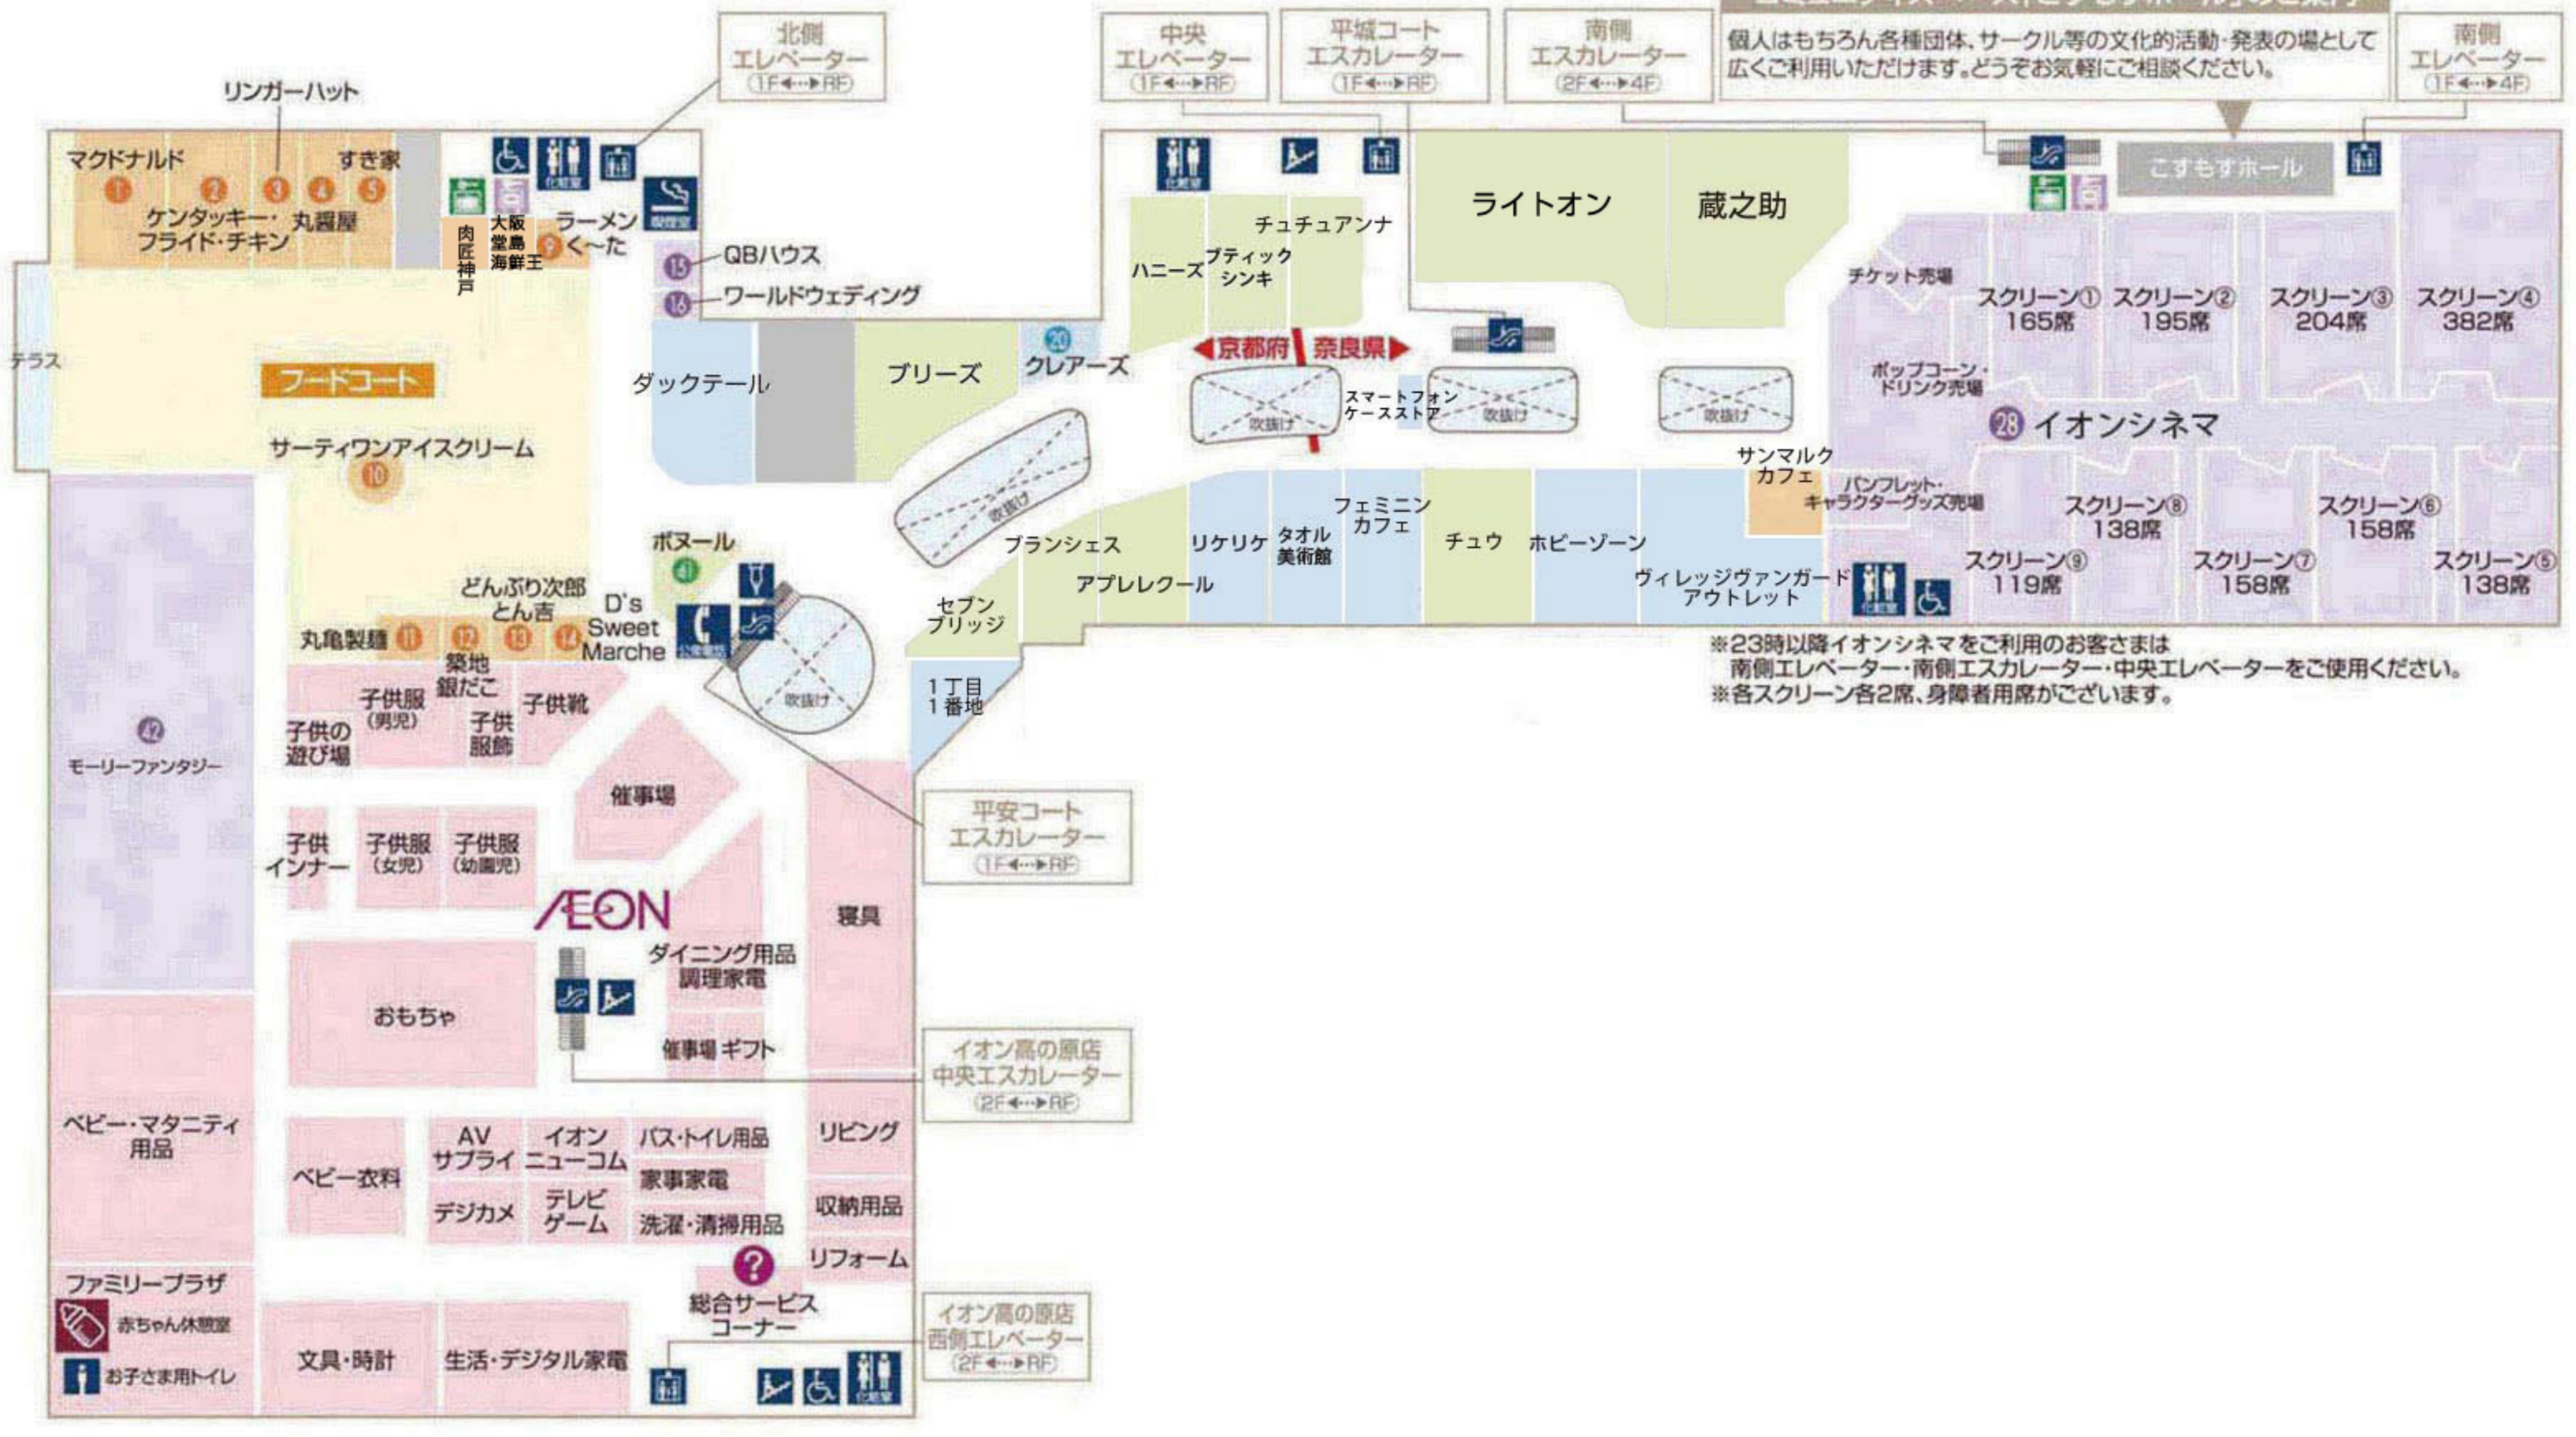

4F

イオンモール専門店街
ファッション、暮らし、フードコートと
シネマ・アミューズメントのフロア

- ファッション
- グッズ
- グルメ&フード
- サービス・その他

全館禁煙のご案内
●法令により館内では分煙をお願いしております。
喫煙されるお客様は、このマークの喫煙室をご利用ください。

4F

イオン高の原店
キッズ、ホームファッション、メディアのフロア

イオン高の原店 4階総合サービスコーナー

各種サービス

- 売場のご案内 ●領収証発行 ●商品券販売
- 拾得物・遺失物の承り ●切手・ハガキの販売
- 進物包装の承り ●車椅子の貸出し
- 店内放送(呼出し・迷子の放送) ……など

- イオン高の原店 サービスコーナー
- エレベーター
- エスカレーター
- 階段
- 化粧室
- 多目的トイレ
- 公衆電話
- 喫煙室
- 無料コインロッカー
- 無料冷蔵ロッカー
- 赤ちゃん休憩室
- ご意見承りBOX
- お返事ボード

STEP1 まずはアプリをダウンロード

STEP2 スマホでマーカーをかざしてみると...後は見てのおたのしみ! アプリを起動させて、館内にあるマーカーにスマホをかざしてください。

モール3F メディケアモール診療時間のご案内

店舗名	診療時間	月	火	水	木	金	土	日	祝日
18 フィジオセンターポシブル	10:00~22:00 (休憩時間21:00)	●	●	●	●	●	●	●	●
19 介護予防リハビリサービスポシブル	9:30~12:30 14:00~17:00	●	●	●	●	●	●	●	●
19 リハビリPTクリニックポシブル	9:30~12:30 14:30~17:00 18:20~20:30	●	●	●	●	●	●	●	●
20 いわたレディースクリニック	10:00~12:30 13:00~15:00 18:00~20:00	●	●	●	●	●	●	●	●
21 ゆめはんな歯科クリニック高の原	9:30~13:00 14:30~19:30	●	●	●	●	●	●	●	●
22 安田眼科	10:00~12:30 14:30~18:30	●	●	●	●	●	●	●	●

※年末年始・ゴールデンウィーク、休業する場合がございますので、ご了承ください。

1F

イオンモール専門店街
ペット、カフェのフロア

1階駐車場

2-4 イオン動物病院 診療時間
診療時間:10:00~12:30, 16:00~19:30

2-1 イオンペット
1 ペットプラス
2 イオンペット
3 ビューティサロン
4 イオン動物病院

ペットをお連れのお客さまは、この入口をご利用ください。