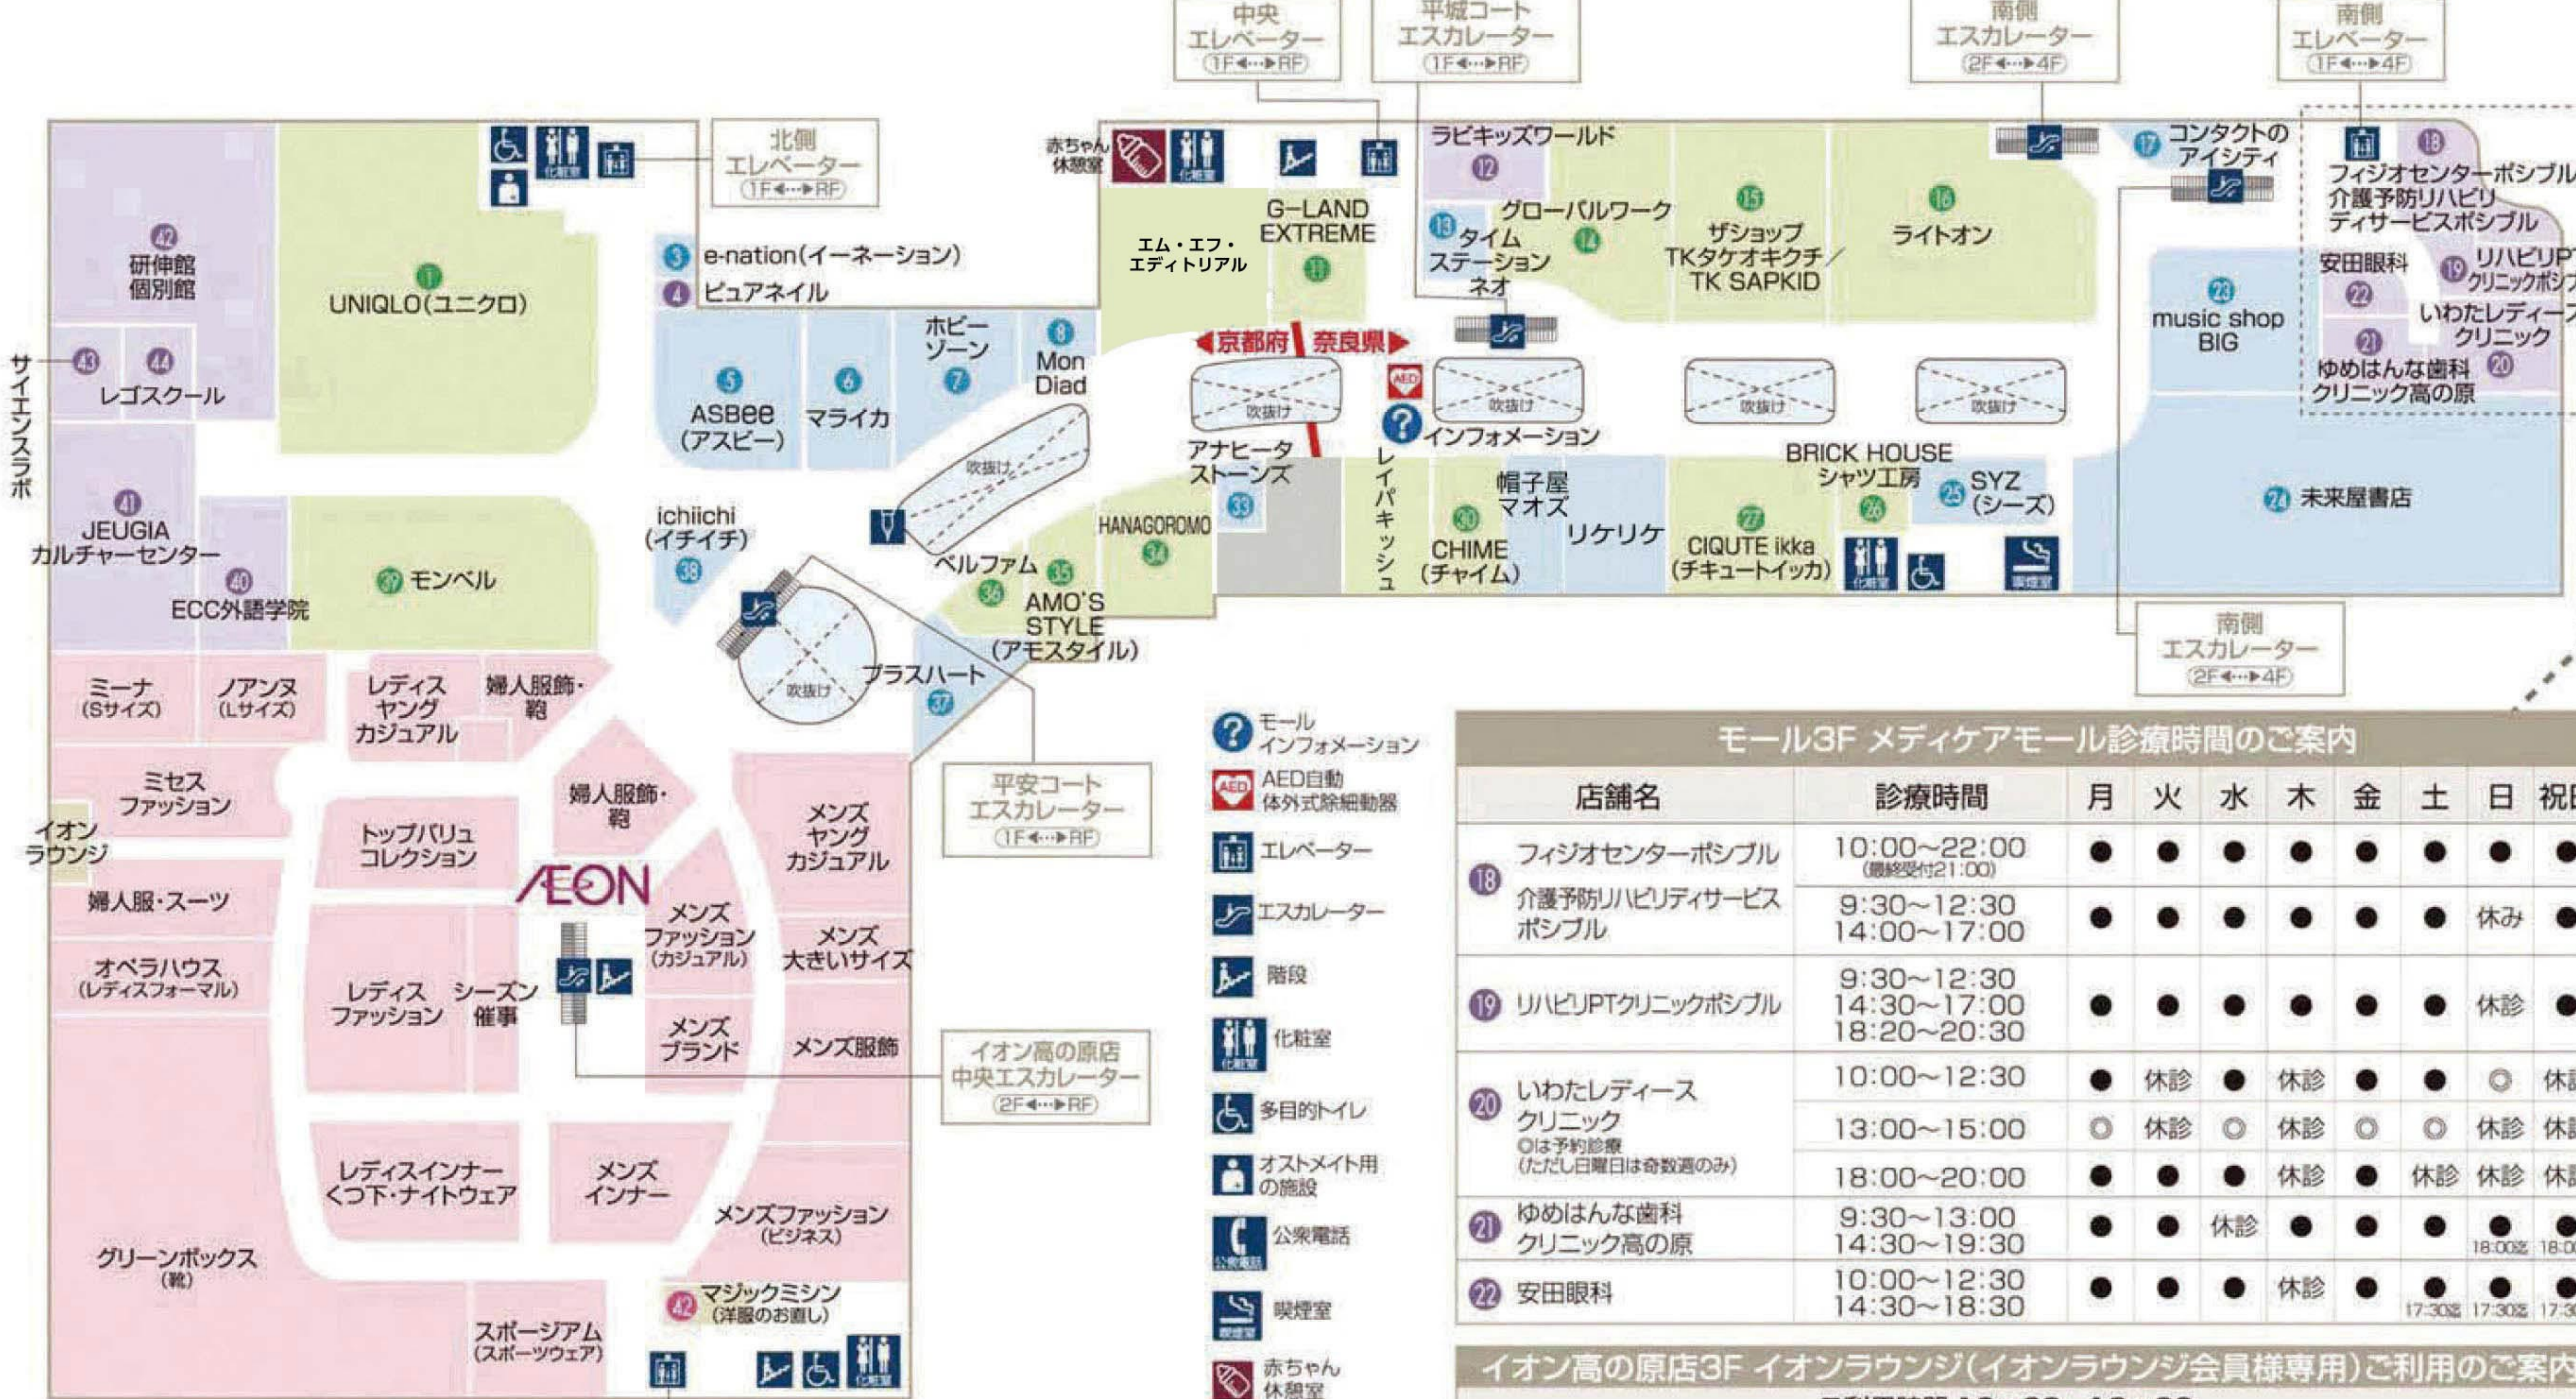

3F

イオン高の原店
ファッション・服飾・ホームインナーのフロア

モール3階インフォメーション
各種サービス
●売場のご案内 ●店内放送（呼出し・迷子の放送）
●拾得物・遺失物の承り ●車イスの貸出し ●お客さまの声承り
●身障者専用駐車場リモコン貸出し……など

新発見!ご当地遺産!!
イオンモール高の原 **トリビア?**

実は! イオンモール高の原館内には京都府と奈良県の県境がはまっているんだよ!

なんと! あの有名なゆるキャラたちが夢のコラボレーションと一緒に写真が撮れちゃいます!

STEP1 まずはアプリをダウンロード 高の原県境AR 検索

STEP2 スマホでマーカーをかざしてみると…後は見てのおたのしみ! アプリを起動させて、館内にあるマーカーにスマホをかざしてください。

モール3F メディケアモール診療時間のご案内

店舗名	診療時間	月	火	水	木	金	土	日	祝日
18 フィジオセンターポシブル	10:00~22:00 (休憩時間 12:00)	●	●	●	●	●	●	●	●
19 介護予防リハビリサービスポシブル	9:30~12:30 14:00~17:00	●	●	●	●	●	●	●	●
19 リハビリPTクリニックポシブル	9:30~12:30 14:30~17:00 18:20~20:30	●	●	●	●	●	●	●	●
20 いわたレディースクリニック	10:00~12:30 13:00~15:00 18:00~20:00	●	●	●	●	●	●	●	●
21 ゆめはんな歯科クリニック高の原	9:30~13:00 14:30~19:30	●	●	●	●	●	●	●	●
22 安田眼科	10:00~12:30 14:30~18:30	●	●	●	●	●	●	●	●

イオン高の原店3F イオンラウンジ(イオンラウンジ会員様専用)ご利用のご案内
ご利用時間 10:30~19:00
●ソフトラックサービス(コーヒー・ジュースなど) ●ホームサービス閲覧サービス(イオンと地域の便利情報)
●ショッピングサポート売場、催し物の案内・お買物手荷物の一時的預かり)

2F

イオンモール専門店街
ファミリーライフスタイル、美と癒しと
レストランのフロア

- ファッション
- グッズ
- グルメ&フード
- サービス・その他

全館禁煙のご案内
●法令により館内では分煙をお願いしております。
喫煙されるお客様は、このマークの喫煙室をご利用ください。