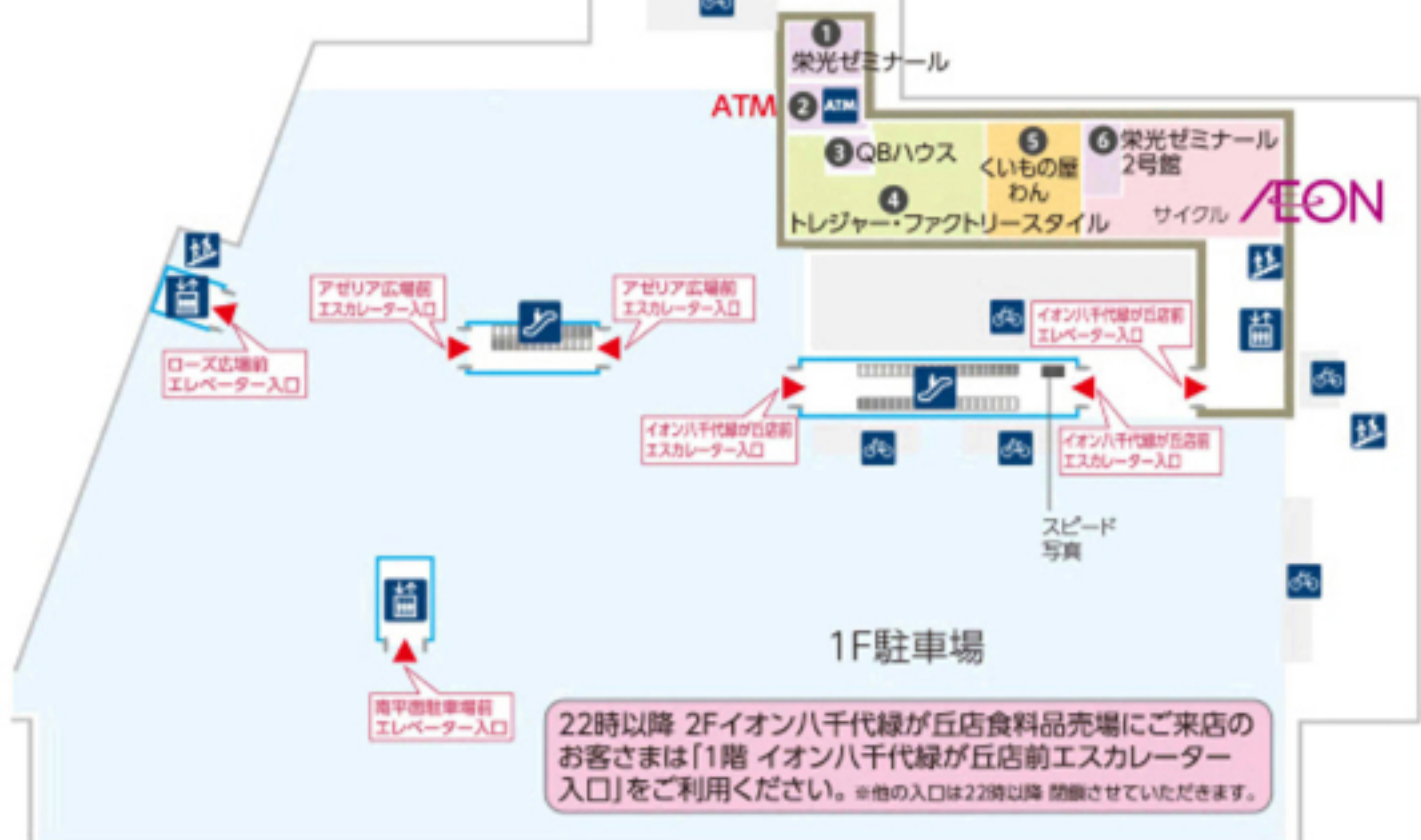

1F

イオンモール専門店街
イオン八千代緑が丘店 サイクルのフロア

2F

イオンモール専門店街
イオン八千代緑が丘店 食料品と美・健康とペットのフロア

ファッション グッズ グルメ&フード サービス イオン八千代緑が丘店

*ペット同伴の店さまは
南平面駐車場をご利用ください。

3F

イオンモール専門店街
イオン八千代緑が丘店
ファッションのフロア
婦人ファッション・紳士ファッション・靴・鞄・服飾・肌着・靴下

4F

イオンモール専門店街
イオン八千代緑が丘店 キッズと家電・暮らしのフロア
子供服・ベビー・家電雑貨・収納・インテリア・寝具・デジタル家電・ギフト・アミューズメント

ファッション グッズ グルメ&フード サービス イオン八千代緑が丘店

フロアマップ内 アイコンのご説明

モールのインフォメーション	エレベーター	車いす用インターフォン	無料コインロッカー	サイクリング専用ボックス	車いす用トイレ	全館禁煙	トイレ
イオン八千代緑が丘店 サービスカウンター	エスカレーター	階段	無料水筒ロッカー	郵便局	カート置場	ATM	ATMコーナー
車いす用エレベーター	自転車置き場	おむつ交換機	おむつ交換機	おむつ交換機	おむつ交換機	おむつ交換機	おむつ交換機