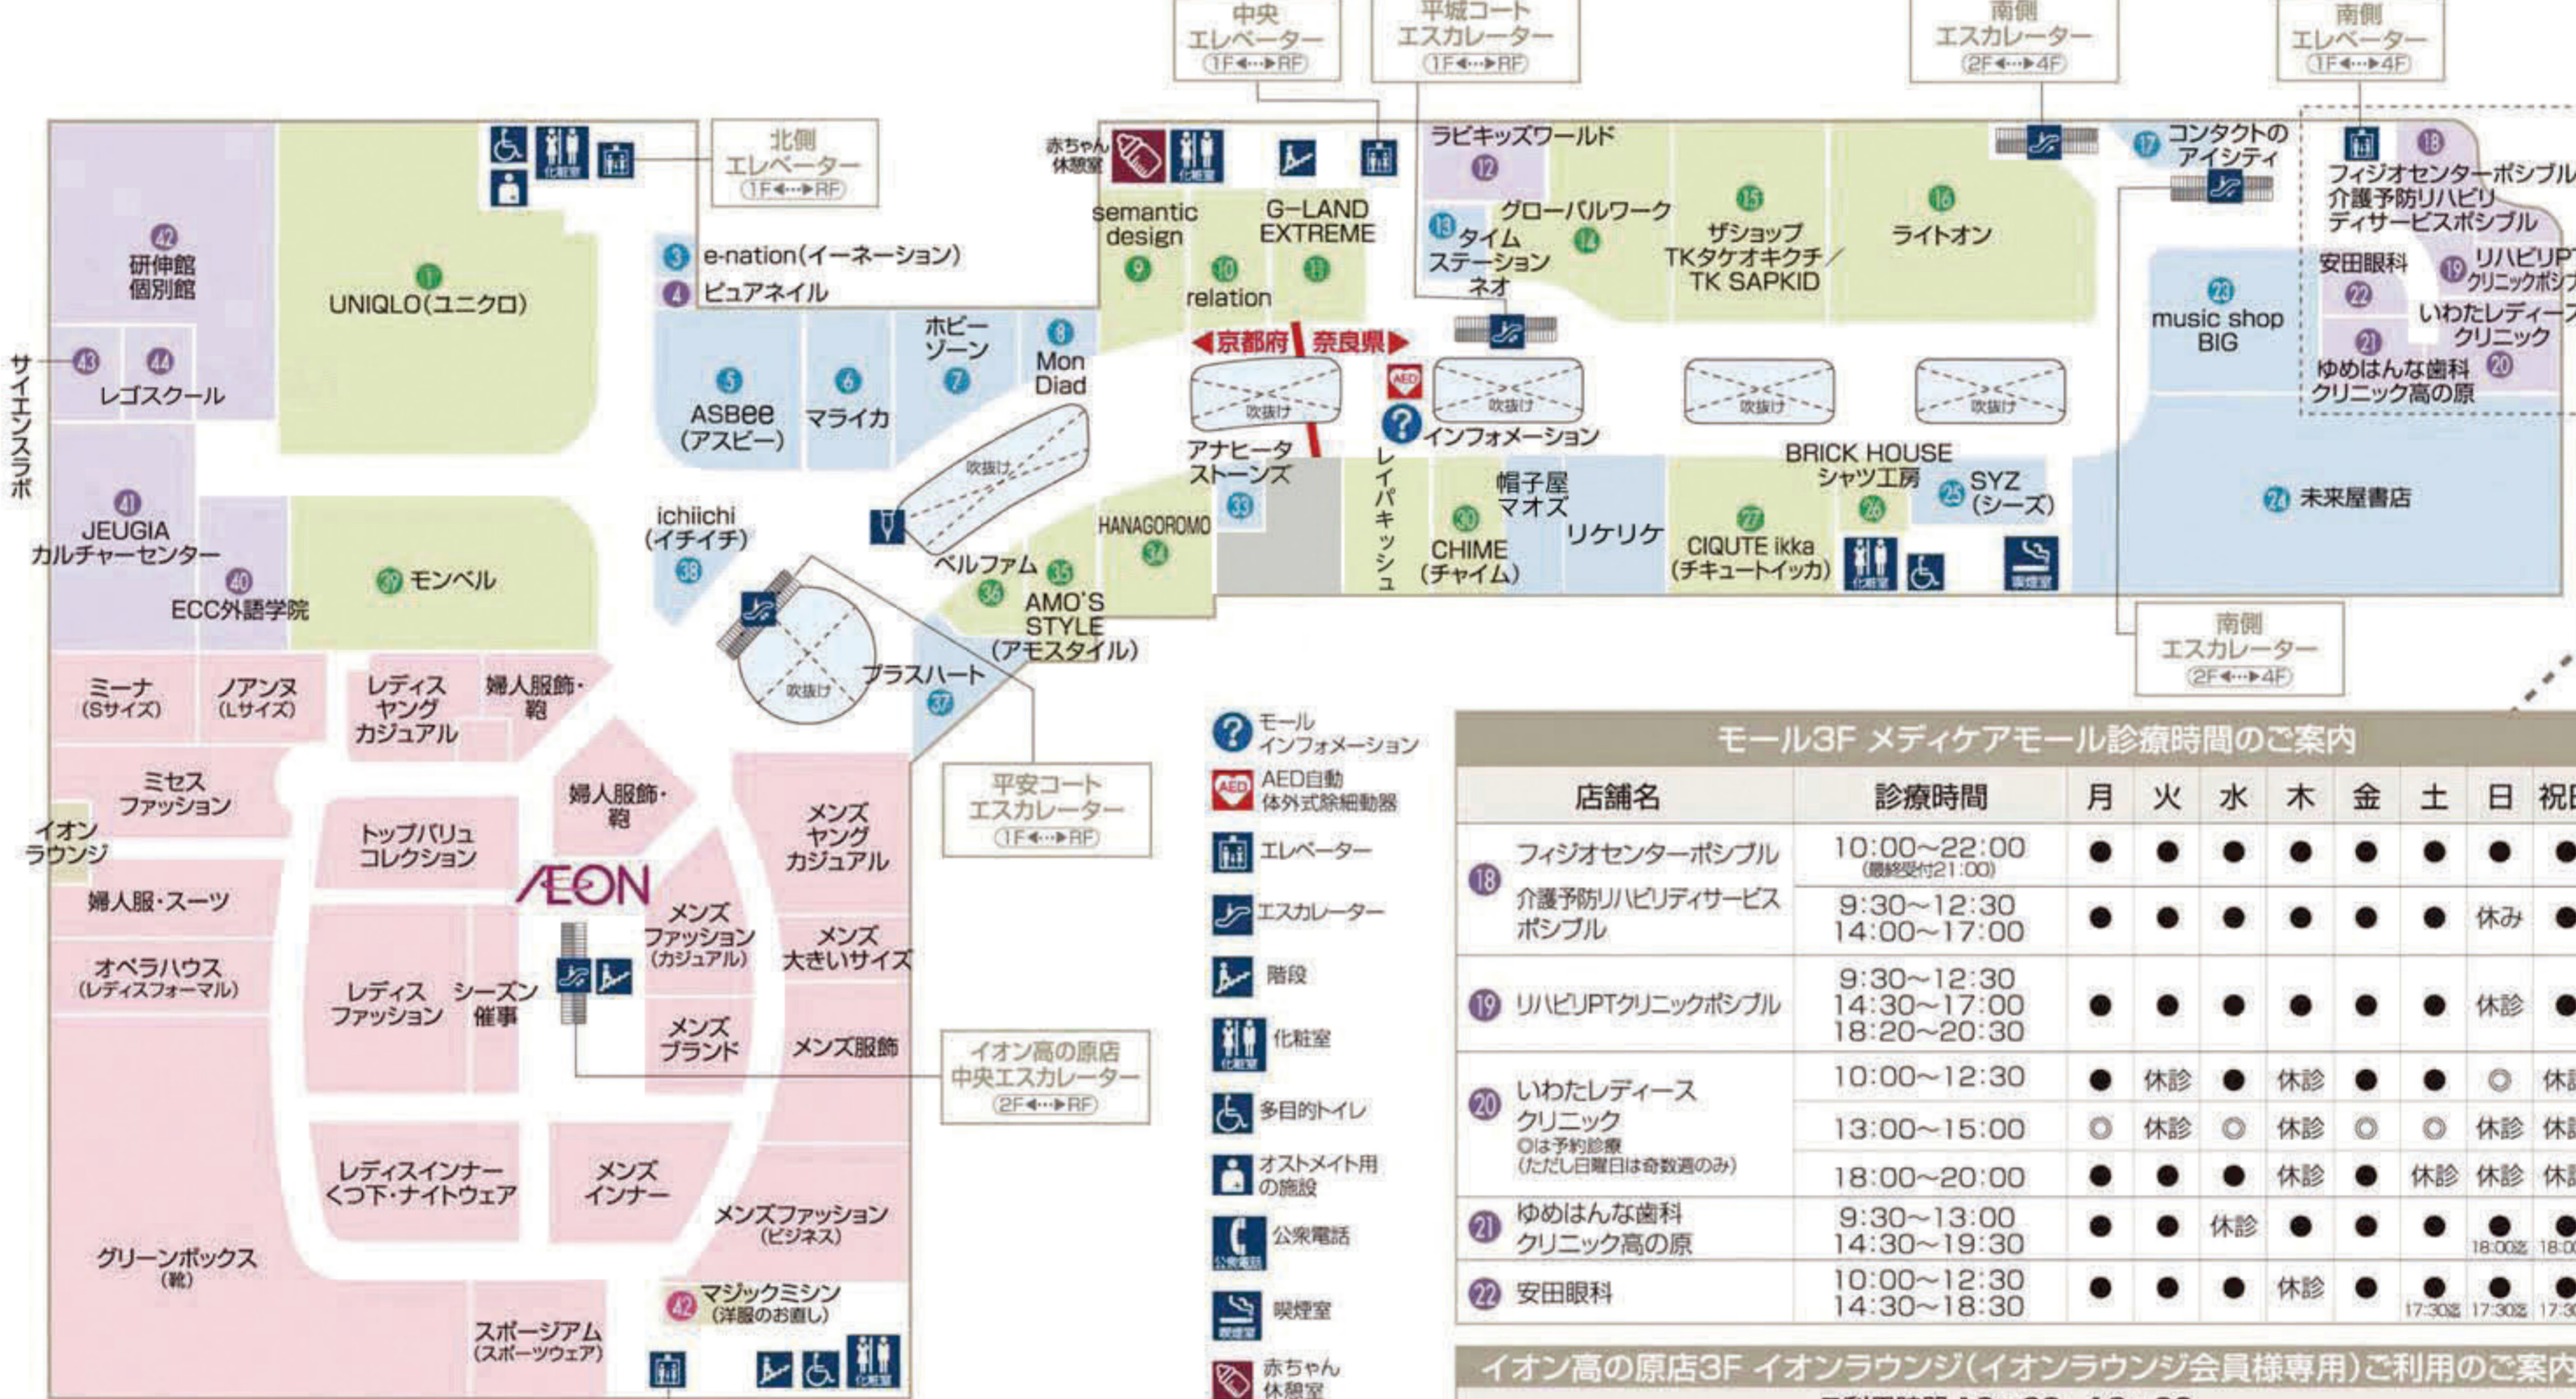

4F

イオンモール専門店街
ファッション、暮らし、フードコートと
シネマ・アミューズメントのフロア

- ファッション
- グッズ
- グルメ&フード
- サービス・その他

全館禁煙のご案内
●法令により館内では分煙をお願いしております。
喫煙されるお客様は、このマークの喫煙室をご利用ください。

4F

イオン高の原店
キッズ、ホームファッション、メディアのフロア

イオン高の原店 4階総合サービスコーナー

各種サービス

- 売場のご案内 ●領収証発行 ●商品券販売
- 拾得物・遺失物の承り ●切手・ハガキの販売
- 進物包装の承り ●車椅子の貸出し
- 店内放送(呼出し・迷子の放送) ……など

エレベーター・エスカレーターご利用時間のご案内

南側エレベーター	9:00~24:30
中央エレベーター	9:00~24:30
北側エレベーター	9:00~23:00
イオン高の原店西側エレベーター	9:00~23:00
平城コートエスカレーター	9:00~22:00
平安コートエスカレーター	9:00~22:00
イオン高の原店中央エスカレーター	9:00~23:00
イオン高の原店中央オーストロープ	9:00~23:00
南側エスカレーター	9:00~24:30
駅前エスカレーター	9:00~24:30

3F

イオンモール専門店街
メンズ・レディスファッション、
暮らしとメディケアモールのフロア

- ファッション
- グッズ
- グルメ&フード
- サービス・その他

全館禁煙のご案内
●法令により館内では分煙をお願いしております。
喫煙されるお客様は、このマークの喫煙室をご利用ください。

モール3F メディケアモール診療時間のご案内

店舗名	診療時間	月	火	水	木	金	土	日	祝日
18 フィジオセンターポシブル	10:00~22:00 (休憩時間21:00)	●	●	●	●	●	●	●	●
19 介護予防リハビリサービスポシブル	9:30~12:30 14:00~17:00	●	●	●	●	●	●	●	●
19 リハビリPTクリニックポシブル	9:30~12:30 14:30~17:00 18:20~20:30	●	●	●	●	●	●	●	●
20 いわたレディスクリニック	10:00~12:30 13:00~15:00 18:00~20:00	●	●	●	●	●	●	●	●
21 ゆめはんな歯科クリニック高の原	9:30~13:00 14:30~19:30	●	●	●	●	●	●	●	●
22 安田眼科	10:00~12:30 14:30~18:30	●	●	●	●	●	●	●	●

STEP1 まずはアプリをダウンロード

STEP2 スマホでマーカーをかざしてみると…後は見てのおたのしみ! アプリを起動させて、館内にあるマーカーにスマホをかざしてください。

2F

イオンモール専門店街
ファミリーライフスタイル、美と癒しと
レストランのフロア

- ファッション
- グッズ
- グルメ&フード
- サービス・その他

全館禁煙のご案内
●法令により館内では分煙をお願いしております。
喫煙されるお客様は、このマークの喫煙室をご利用ください。