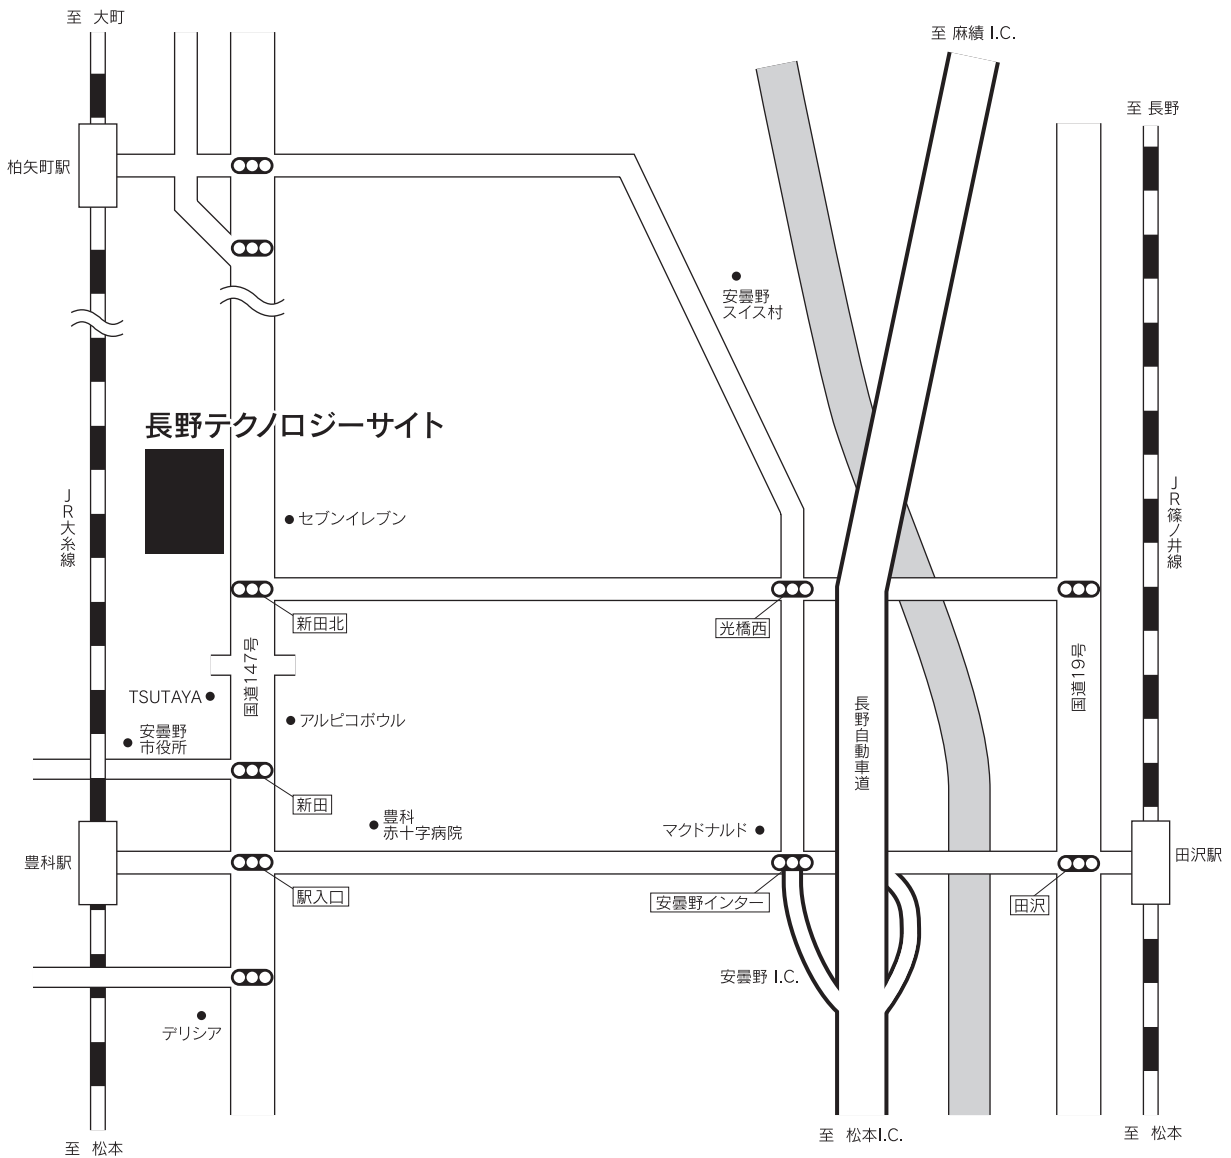

ソニーイーエムシーエス株式会社 長野テクノロジーサイト

長野県安曇野市豊科5432 〒399-8282
Tel(0263)72-2920(代表)

●交通のご案内

JR大糸線 豊科駅 徒歩約12分(タクシー約5分)

※掲載内容は2013年9月時点の情報です。