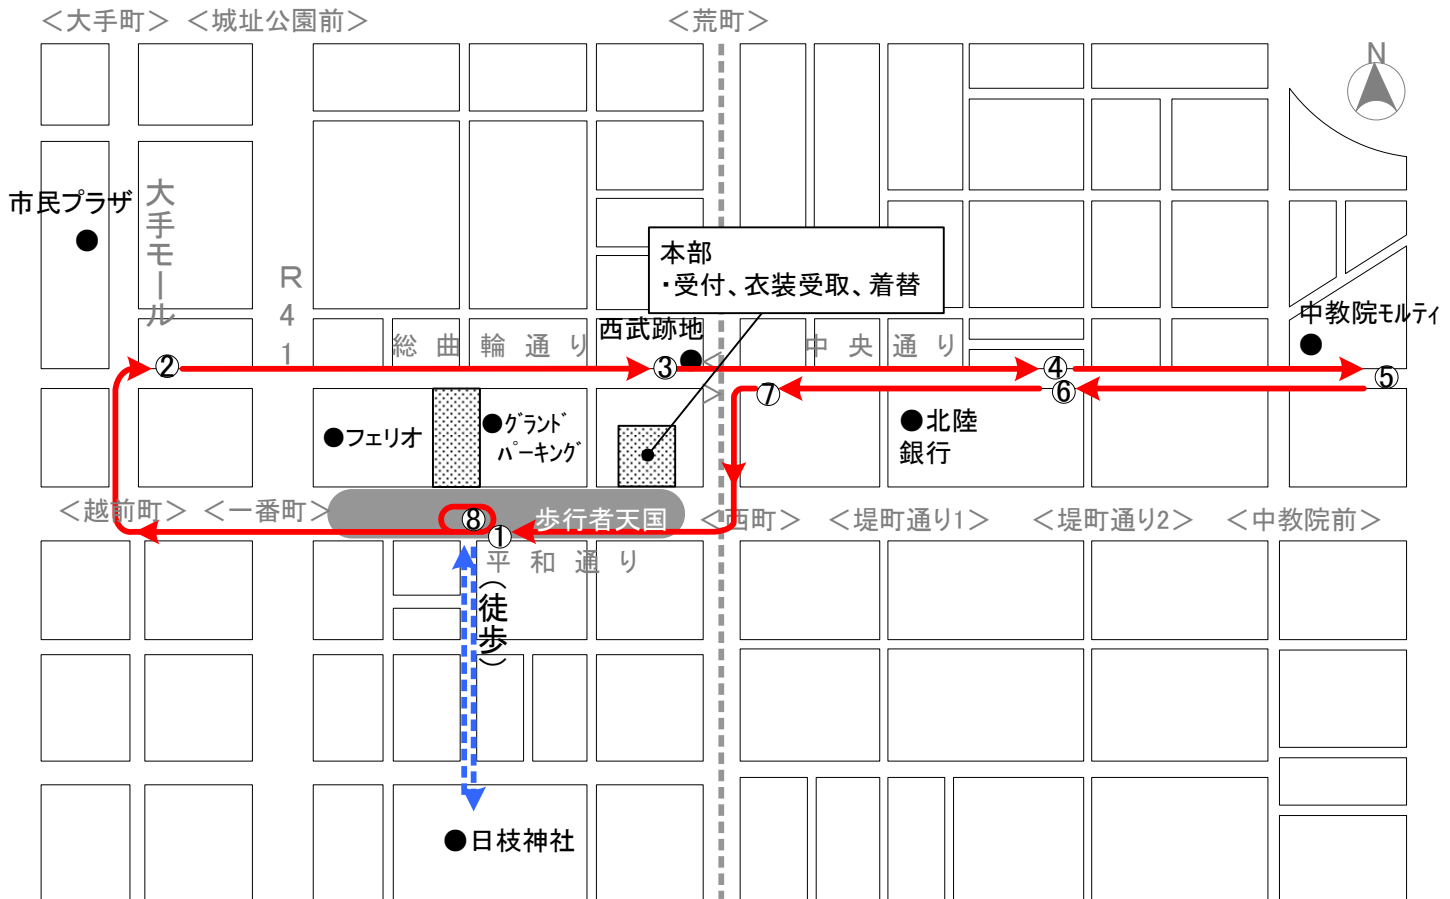

御輿の巡行経路及びタイムスケジュール

No.	ポイント	名称	時間	所要時間	累積時間
1	①	基点	集合	14:00	-
2			移動(徒歩)	0:10	0:10
3		日枝神社	着	14:10	-
			参拝	0:20	0:30
			発	14:30	-
4			移動(徒歩)	0:10	0:40
5	①	基点	着	14:40	-
			式典/お祓い	0:10	0:50
			発	14:50	-
6		歩行者天国内	巡航開始	14:50	-
7				0:15	1:05
8	②	総曲輪 西側	着	15:05	-
			給水	0:10	1:15
9			発	15:15	-
			巡航	0:15	1:30
10	③	西武跡地	着	15:30	-
			給水	0:10	1:40
			発	15:40	-
11			巡航	0:10	1:50
12	④	米三	着	15:50	-
			給水	0:10	2:00
			発	16:00	-

No.	ポイント	名称	時間	所要時間	累積時間
13			巡航	0:10	2:10
14	⑤	中教院モルティ	着	16:10	-
			給水	0:10	2:20
			発	16:20	-
15			巡航	0:10	2:30
16	⑥	米三	着	16:30	-
			給水	0:10	2:40
17			発	16:40	-
			巡航	0:10	2:50
18	⑦	中央通り 西側	着	16:50	-
			給水	0:10	3:00
19			発	17:00	-
			巡航	0:15	3:15
20	⑧	歩行者天国	巡航	17:15	-
			巡航	0:10	3:25
			巡航	17:25	-
21			巡航	0:25	3:50
22			巡航終了	17:50	-
23	①	基点	始	17:50	-
			式典	0:10	4:00
			終	18:00	-
24			移動/展示	0:10	4:10