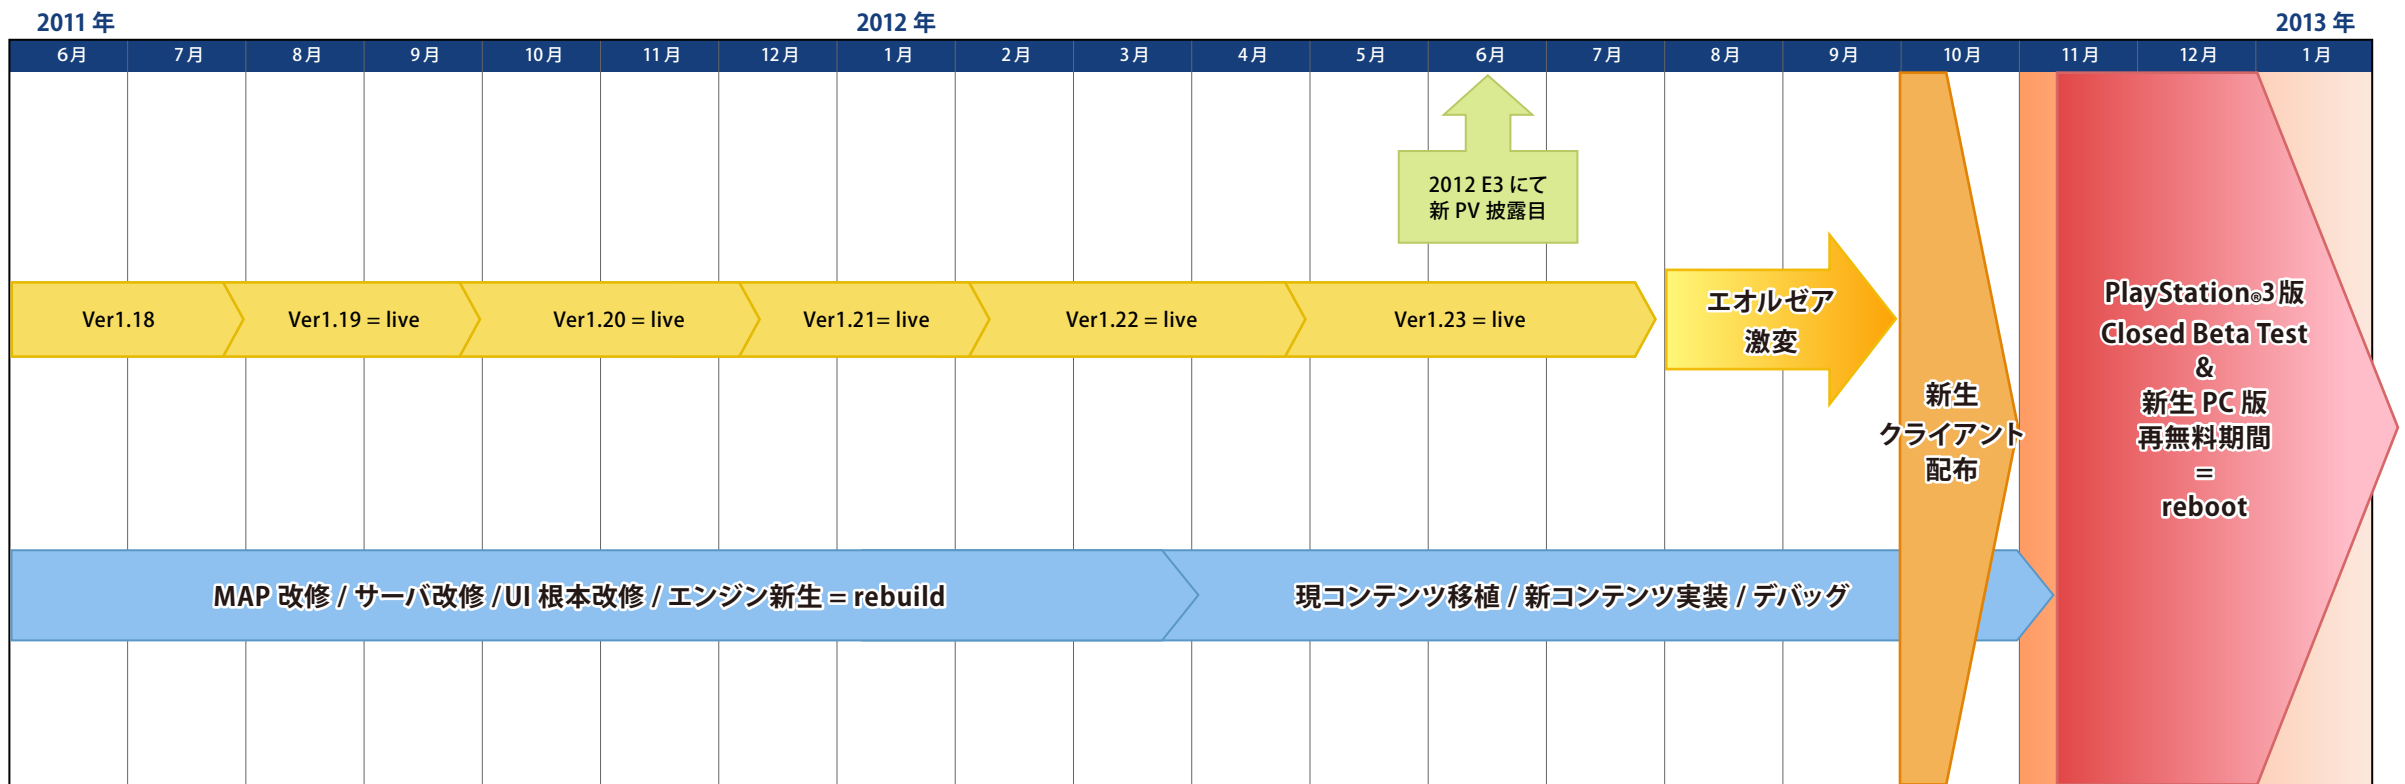

下記ロードマップは既に完了済み、または予定を含みます。変更が生じた場合には、The Lodestoneもしくは公式フォーラム等でお知らせ致します。

FINAL FANTASY XIV 2011~2013 新生クライアント開発ロードマップ 2011/10/14 Naoki Yoshida

下記ロードマップは既に完了済み、または予定を含みます。変更が生じた場合には、The Lodestone もしくは公式フォーラム等でお知らせ致します。