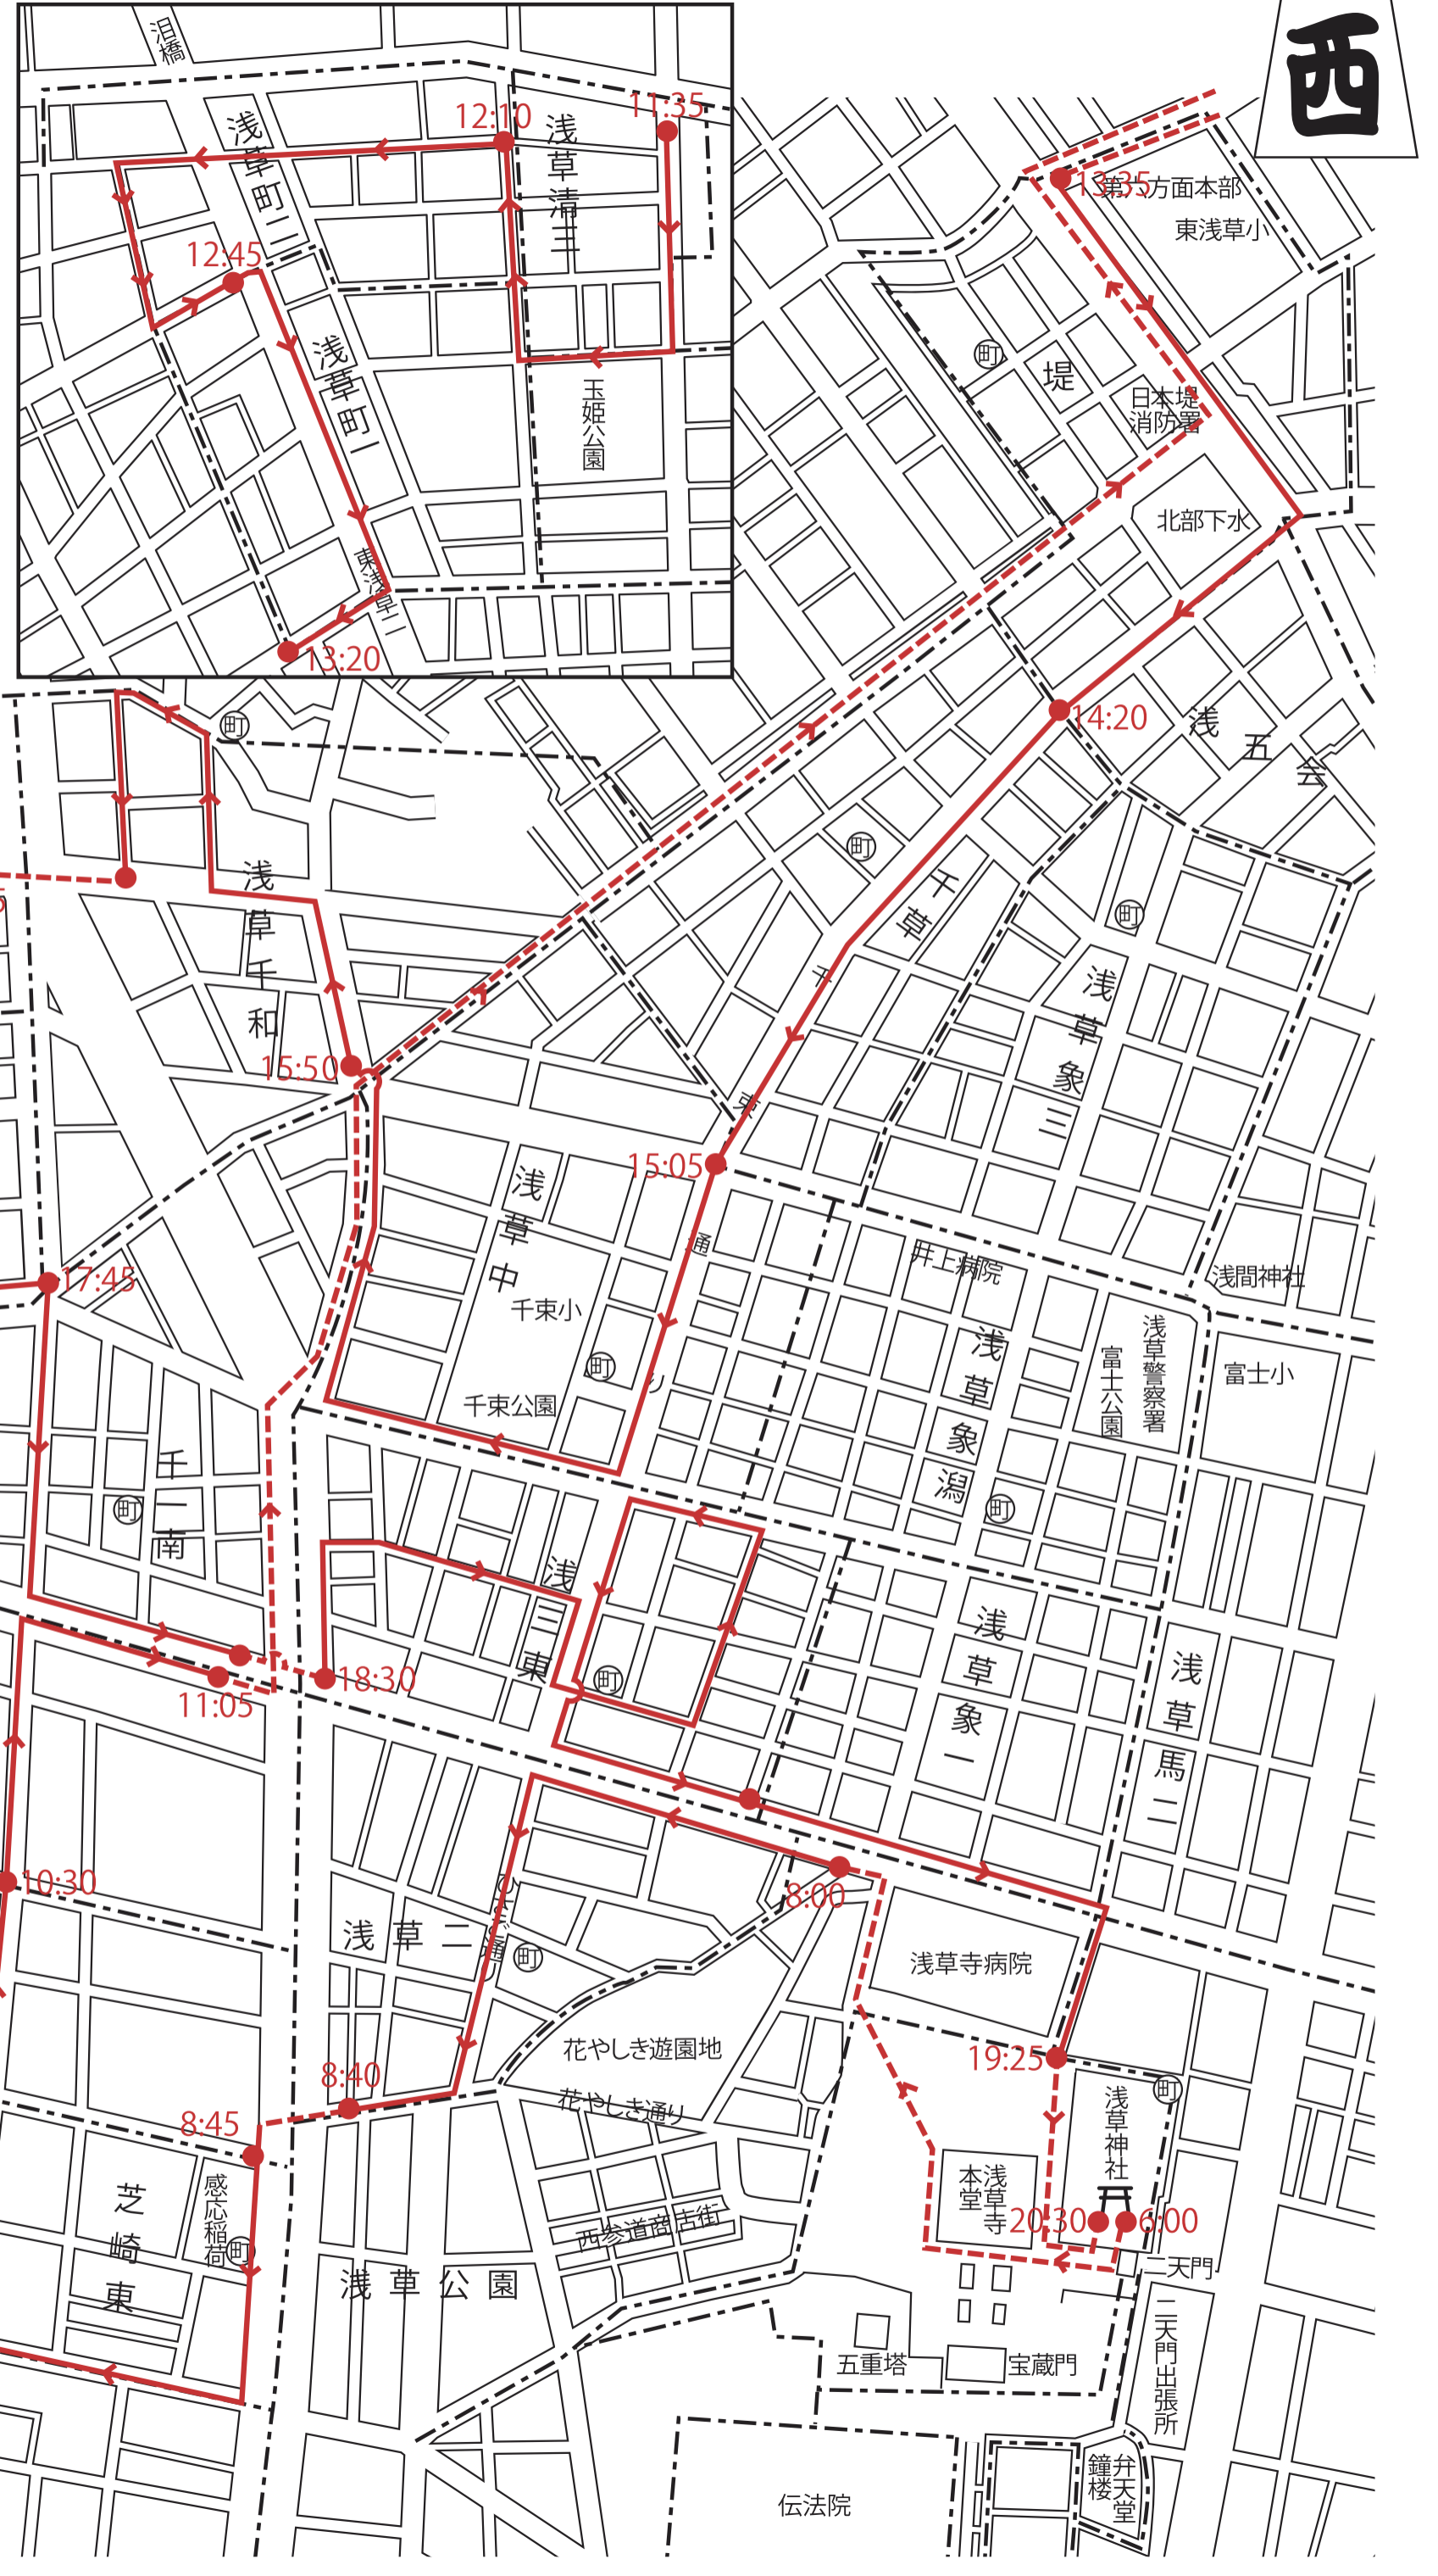

西

平成二十五年浅草神社例大祭
 本社神輿三之宮西部渡御図
 五月十九日午前六時宮出し
 (宮入り予定二十時三〇分)

0 50 100 200m