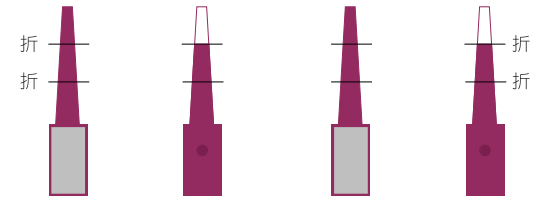

マルニシ軽便鉄道・路面事業部
[1000系・100番台1101号]部品

量産型・標準塗装 ※赤線や折部分は折り目です。

2009.12.05

台車下部

屋根機器

屋根機器2 ※お好みでお使い下さい。

バンパー ※お好みでお使い下さい。
3~4枚を重ね貼りして、1個のパーツとします。

パンタ土台

パンタA

パンタC

ミラー(出口扉側、正面上部に取付)

パンタB 黒線を目安に「コの字型」に折り曲げる。