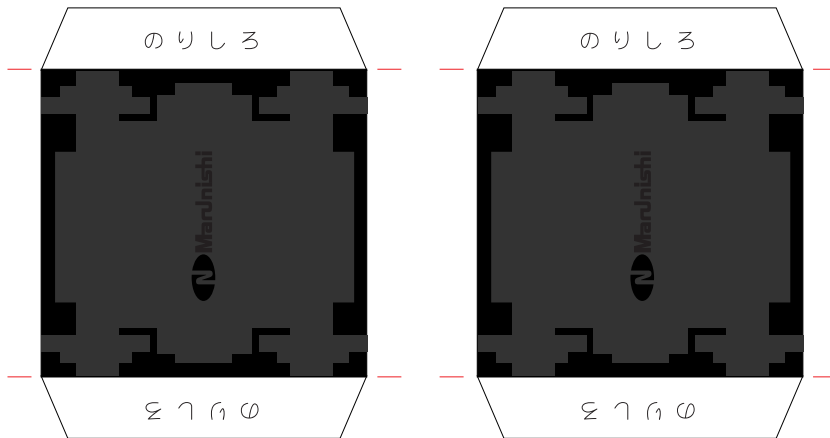

マルニシ軽便鉄道・路面事業部
[1000系・100番台1101号]部品

量産型・標準塗装 ※赤線や折部分は折り目です。

2009.12.05

台車下部

屋根機器

屋根機器2 ※お好みでお使い下さい。

バンパー ※お好みでお使い下さい。
3~4枚を重ね貼りして、1個のパーツとします。

パンタ土台

パンタA

パンタC

ミラー(出口扉側、正面上部に取付)

パンタB 黒線を目安に「コの字型」に折り曲げる。