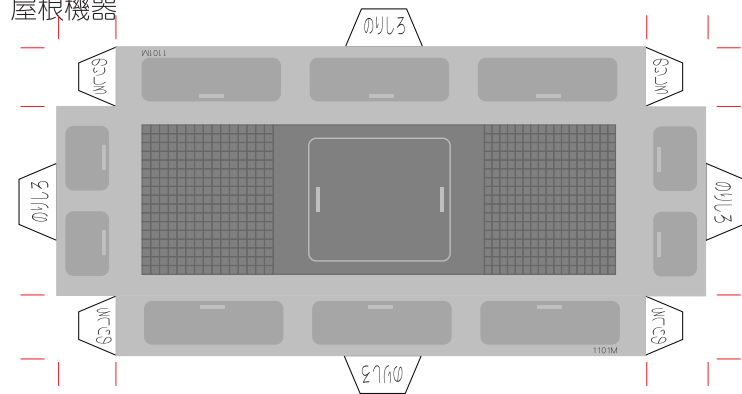

マルニシ軽便鉄道・路面事業部
[1000系・100番台1101号]部品

量産型・標準塗装 ※赤線や折部分は折り目です。

2009.12.05

台車下部

屋根機器

屋根機器2 ※お好みでお使い下さい。

バンパー ※お好みでお使い下さい。
3~4枚を重ね貼りして、1個のパーツとします。

パンタ土台

パンタA

パンタC

ミラー(出口扉側、正面上部に取付)

パンタB 黒線を目安に「コの字型」に折り曲げる。