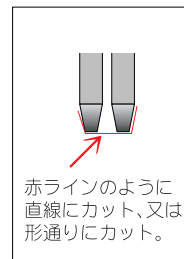

マルニシ軽便鉄道・路面事業部
[1000系・100番台1101号]部品

量産型・標準塗装 ※赤線や折部分は折り目です。

2009.12.05

台車下部

屋根機器

屋根機器2 ※お好みでお使い下さい。

バンパー ※お好みでお使い下さい。
3~4枚を重ね貼りして、1個のパーツとします。

パンタ土台

パンタA

パンタC

ミラー(出口扉側、正面上部に取付)

パンタB 黒線を目安に「コの字型」に折り曲げる。