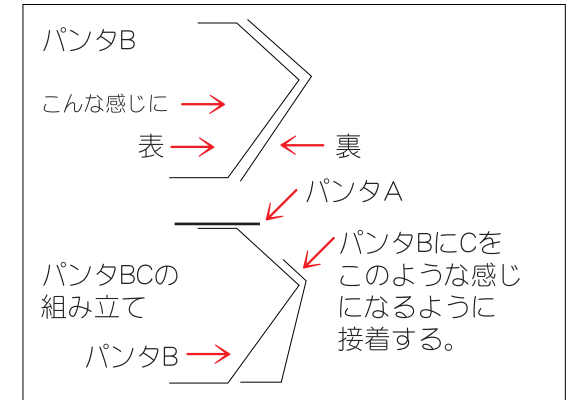

マルニシ軽便鉄道・路面事業部
[1000系・100番台1101号]部品

量産型・標準塗装 ※赤線や折部分は折り目です。

2009.12.05

台車下部

屋根機器

屋根機器2 ※お好みでお使い下さい。

バンパー ※お好みでお使い下さい。
3~4枚を重ね貼りして、1個のパーツとします。

パンタ土台

パンタA

パンタC

ミラー(出口扉側、正面上部に取付)

パンタB 黒線を目安に「コの字型」に折り曲げる。