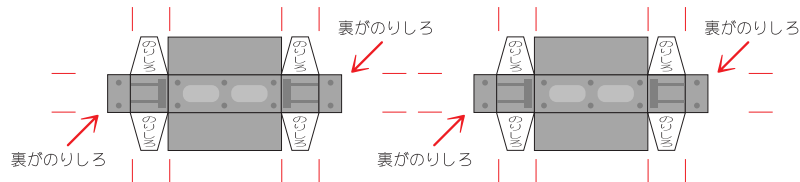

マルニシ軽便鉄道・路面事業部
[1000系・100番台1101号]部品

量産型・標準塗装 ※赤線や折部分は折り目です。

2009.12.05

台車下部

屋根機器

屋根機器2 ※お好みでお使い下さい。

バンパー ※お好みでお使い下さい。
3~4枚を重ね貼りして、1個のパーツとします。

パンタ土台

パンタA

パンタC

ミラー(出口扉側、正面上部に取付)

パンタB 黒線を目安に「コの字型」に折り曲げる。