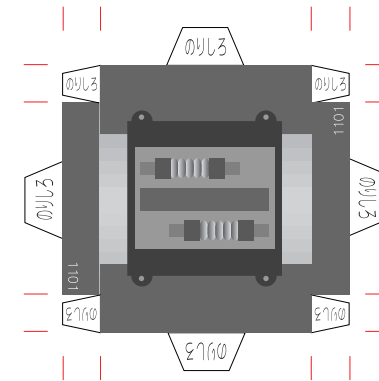

マルニシ軽便鉄道・路面事業部
[1000系・100番台1101号]部品

量産型・標準塗装 ※赤線や折部分は折り目です。

2009.12.05

台車下部

屋根機器

屋根機器2 ※お好みでお使い下さい。

バンパー ※お好みでお使い下さい。
3~4枚を重ね貼りして、1個のパーツとします。

パンタ土台

パンタA

パンタC

ミラー(出口扉側、正面上部に取付)

パンタB 黒線を目安に「コの字型」に折り曲げる。