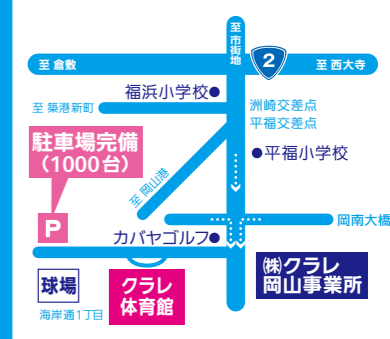

CM出演中の
クラレちゃんがやってくる!

みんな会いに
来てミラバケッ!

※アルパカの体調管理のため途中休憩があります。
ご了承ください。

【ワタナベ工業】
人工芝 70%OFF
ホットカーペット用カバー 60%OFF

2012 クラレ 岡山祭り

11.17(土) 18(日)

9:30～16:00

クラレ体育館及び前広場

事業所見学

バスで場内を一周します

粗品進呈

体育館内「総合案内」にて受付

2日間
開催!

- ①10:00～
- ②11:00～
- ③13:00～
- ④14:00～
- ⑤15:00～

各回定員 40名

大抽選会

2日間
開催!

お買上3000円で1回抽選。景品なくなり次第終了
※対象外店舗: ワタナベ工業・クラレテクノ

クラレ賞 全日空ホテルペアお食事券 [2本]

- 1等: ユニバーサルスタジオジャパン大人ペアチケット [2本]
- 2等: 新米5kg [10本]
- 3等: 2013年カレンダー [100本]
- 4等: 日用品 ほか [600本]
- 5等: 不織布 [3000本]