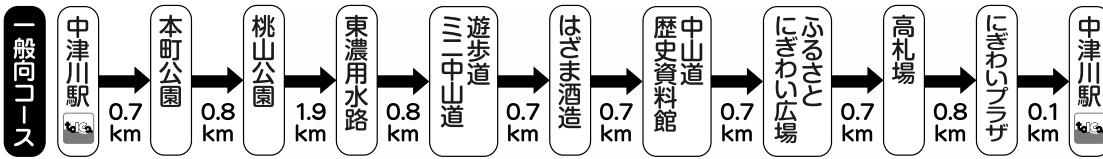

# 中津川の栗きんとんと六斎市を訪ねて

■スタート駅/中央線 中津川駅 ■コース距離/約7.9km ■所要時間/約2時間

※諸般の事情により、開催および関連イベントが中止になる場合があります。お出かけの前にご確認ください。

**15:00までにゴールしてください。**  
コースの案内看板は、スタート駅に一番近いものから13:00頃より撤去いたしますのであらかじめご了承ください。

**イベント案内**

- 「六斎市」・「秋の中山道まつり」同時開催/ 9:00~16:00 新町通り・本町通り周辺で開催
- 中山道歴史資料館にて/ 9:30~16:30 11/4(日)は入館無料
- はざま酒造にて/ お酒の試飲ができます。 ※無くなり次第終了
- コース中の和菓子店にて/ お茶のサービスがあります。 ※無くなり次第終了