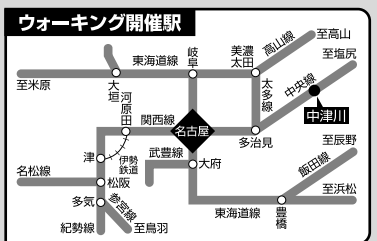

「トイカ」がご利用になれます。
トイカ・トイカ定期券に事前にチャージ(入金)しておくと、改札機にタッチするだけで乗車区間の運賃をカード残額から自動的に引き去ります。
さわやかウォーキング専用の駐車場はございません。JRをご利用ください。

※このPDFの内容等は、平成24年10月1日現在のものです。PDFのコース内容等は変更になる場合がございます。
JR東海ホームページ <http://jr-central.co.jp>

お問い合わせ
JR東海テレフォンセンター
050-3772-3910
(6:00~24:00 年中無休)
※自動応答案内終了後、#2を押してください。
悪天候の場合など、開催を中止させていただく場合がございます。開催の可否については、JR東海テレフォンセンターで開催当日の朝6時からお問い合わせを承ります。