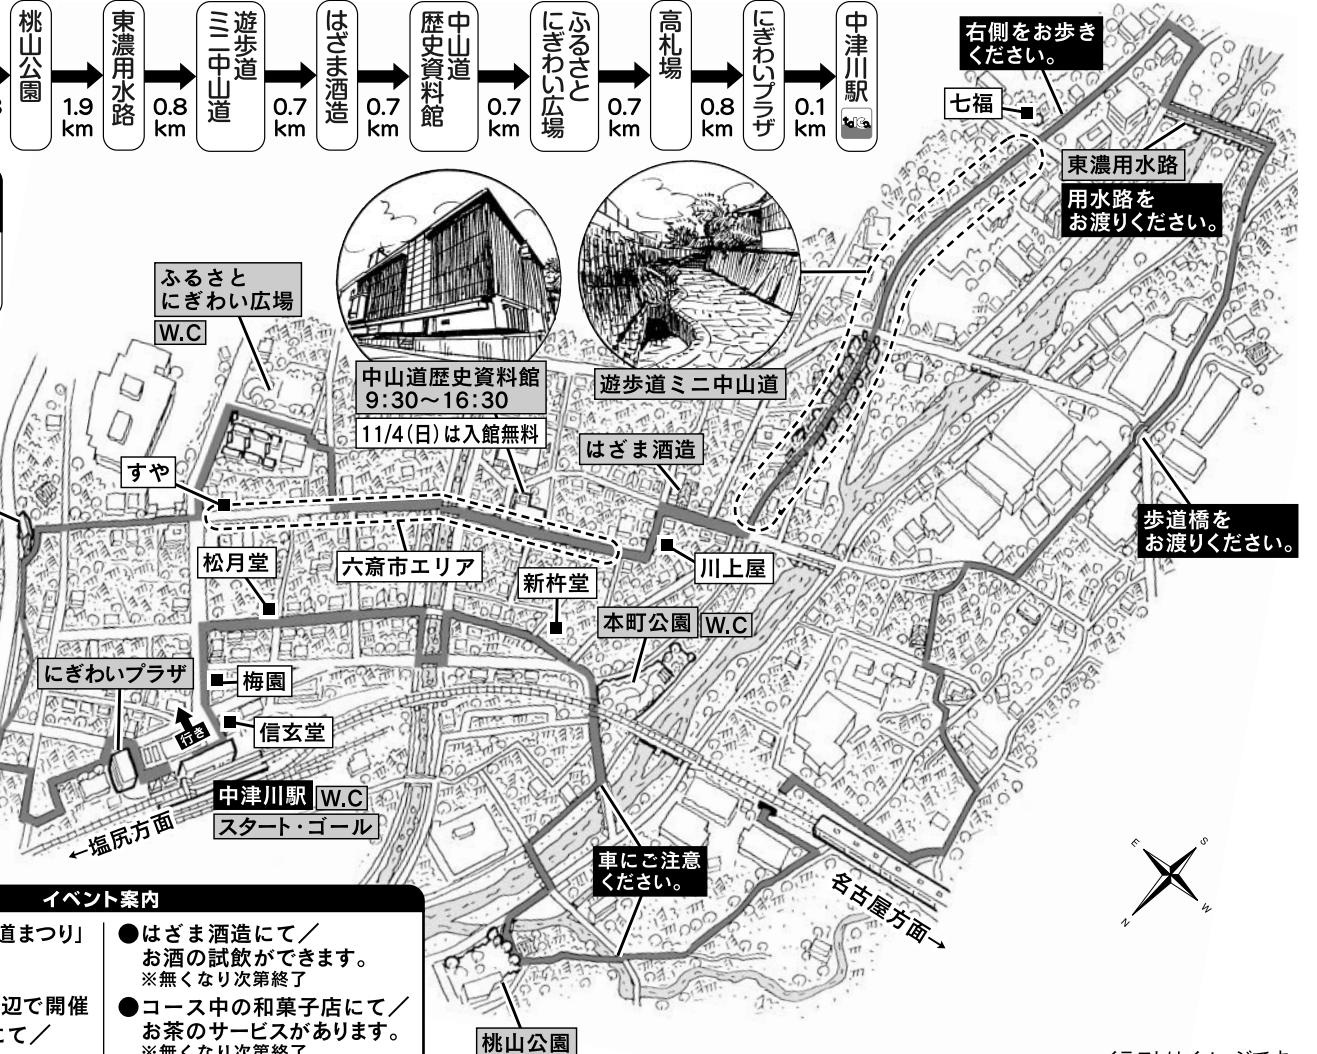

さわやかウォーキング 11月4日(日)開催 | スタート受付時間 8:30~11:00

# 中津川の栗きんとんと六斎市を訪ねて

■スタート駅/中央線 中津川駅 ■コース距離/約7.9km ■所要時間/約2時間

※諸般の事情により、開催および関連イベントが中止になる場合があります。お出かけの前にご確認ください。

**15:00までにゴールしてください。**  
コースの案内看板は、スタート駅に一番近いものから13:00頃より撤去いたしますのであらかじめご了承ください。

**イベント案内**

- 「六斎市」・「秋の中山道まつり」同時開催/ 9:00~16:00 新町通り・本町通り周辺で開催
- 中山道歴史資料館にて/ 9:30~16:30 11/4(日)は入館無料
- はざま酒造にて/ お酒の試飲ができます。 ※無くなり次第終了
- コース中の和菓子店にて/ お茶のサービスがあります。 ※無くなり次第終了

イラストはイメージです。 ※紅葉や季節の花・風景・イベントなどは、気象状況等によりご覧いただけない場合がございます。

**ウォーキングのマナー、交通ルールを守りましょう!**

- 道いっばいに広がって歩かないでください。
- コース以外の山や畑(私有地)に入らないでください。
- 草花や木の実をとらないでください。

**参加にあたってのご注意**

- ウォーキング中の負傷等につきましては、責任を負いかねますのでご了承ください。
- 天候等の理由によりコース変更をする場合がありますので、あらかじめご了承ください。
- 記載の所要時間はあくまで目安であり、休憩時間や各施設の見学時間等は含まれません。また、天候、ご自身の体調等も考慮し、余裕をもってご参加ください。
- コース、各施設などには段差、階段、未舗装の箇所がございます。あらかじめご了承ください。
- 列車・バス・船等の交通費やコース途中に入る施設の入場料及び物産品等の実費は各自でお支払いください。
- 曲がり角など分岐点のみ、案内看板がございます。地図を参考にしながら、ウォーキングをお楽しみください。