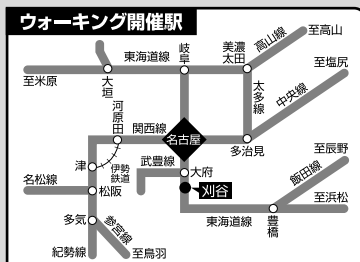

お問い合わせ
JR東海テレフォンセンター
050-3772-3910
(6:00~24:00 年中無休)
※自動応答案内終了後、#2を押してください。
悪天候の場合など、開催を中止させていただく場合がございます。開催の可否については、JR東海テレフォンセンターで開催当日の朝6時からお問い合わせを承ります。

※このPDFの内容等は、平成24年10月1日現在のものです。PDFのコース内容等は変更になる場合がございます。 JR東海ホームページ <http://jr-central.co.jp>

さわやかウォーキング専用の駐車場はございません。JRをご利用ください。