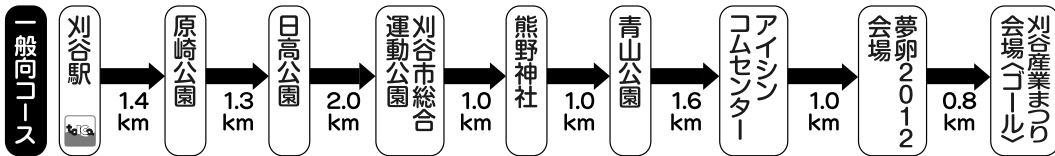

さわやかウォーキング 11月3日(祝)開催 | スタート受付時間 8:30~11:00

第11回アイデアコンテスト夢卵2012と刈谷産業まつり

■スタート駅/東海道線 刈谷駅 ■コース距離/約10.1km ■所要時間/約2時間30分

※諸般の事情により、開催および関連イベントが中止になる場合があります。お出かけの前にご確認ください。

刈谷産業まつり会場がゴールになっていますのでご注意ください。

15:00までにゴールしてください。コースの案内看板は、スタート駅に一番近いものから13:00頃より撤去いたしますのであらかじめご了承ください。