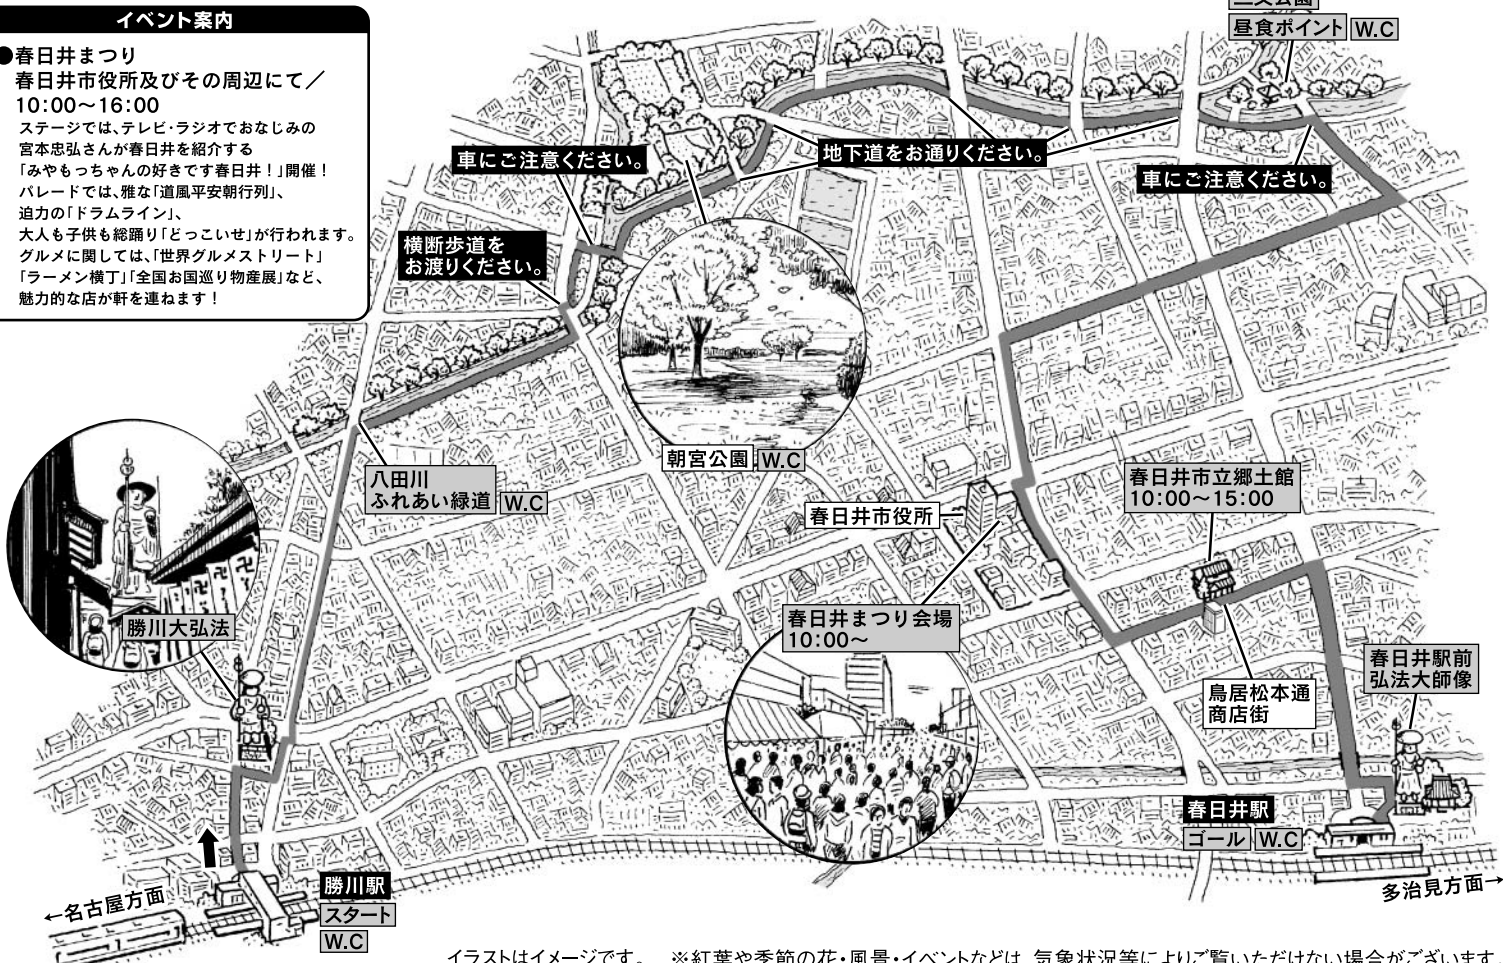

さわやかウォーキング 10月21日(日)開催 | スタート受付時間 8:30~11:00

春日井まつりと秋のふれあい緑道散策

■スタート駅/中央線 勝川駅 ■コース距離/約9.5km ■所要時間/約2時間30分

※諸般の事情により、開催および関連イベントが中止になる場合があります。お出かけの前にご確認ください。

15:00までにゴールしてください。

コースの案内看板は、スタート駅に一番近いものから13:00頃より撤去いたしますのであらかじめご了承ください。

イラストはイメージです。 ※紅葉や季節の花・風景・イベントなどは、気象状況等によりご覧いただけない場合がございます。

ウォーキングのマナー、交通ルールを守りましょう!

- 道いっぱいに広がって歩かないでください。
- コース以外の山や畑(私有地)に入らないでください。
- 草花や木の実をとらないでください。
- 日傘等の使用は周りのお客様にご注意ください。

参加にあたってのご注意

- ウォーキング中の負傷等につきましては、責任を負いかねますのでご了承ください。
- 天候等の理由によりコース変更をする場合がありますので、あらかじめご了承ください。
- 記載の所要時間はあくまで目安であり、休憩時間や各施設の見学時間等は含まれません。また、天候、ご自身の体調等も考慮し、余裕をもってご参加ください。
- コース、各施設などには段差、階段、未舗装の箇所がございます。あらかじめご了承ください。
- 列車・バス・船等の交通費やコース途中で入る施設の入場料及び物産品等の実費は各自でお支払いください。
- 曲がり角など分岐点のみ、案内看板がございます。地図を参考にしながら、ウォーキングをお楽しみください。