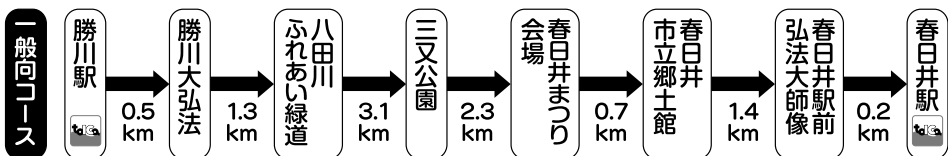

さわやかウォーキング 10月21日(日)開催 | スタート受付時間 8:30~11:00

春日井まつりと秋のふれあい緑道散策

■スタート駅/中央線 勝川駅 ■コース距離/約9.5km ■所要時間/約2時間30分

※諸般の事情により、開催および関連イベントが中止になる場合があります。お出かけの前にご確認ください。

15:00までにゴールしてください。

コースの案内看板は、スタート駅に一番近いものから13:00頃より撤去いたしますのであらかじめご了承ください。