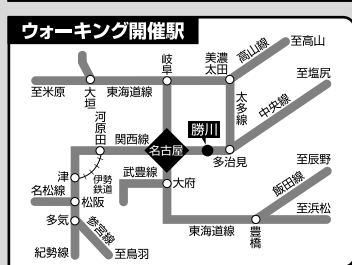

お問い合わせ

JR東海テレフォンセンター
050-3772-3910
(6:00~24:00 年中無休)
※自動応答案内終了後、#2を押してください。

悪天候の場合など、開催を中止させていただく場合がございます。開催の可否については、JR東海テレフォンセンターで開催当日の朝6時からお問い合わせを承ります。