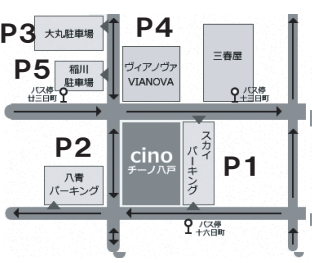

近日上映予定 Coming Soon	
8/4(土)~	仮面ライダーフォーゼ 特命戦隊ゴーバスターズ
8/10(金)~	トータル・リコール
8/11(土)~	桐島、部活やめるってよ
8/17(金)~	アベンジャーズ プロメテウス
8/25(金)~	るろうに剣心 闇金ウシジマくん

第10期フロンティア会員
新規・継続
会員募集中

年会費1万円で鑑賞券10枚
+会員証提示で1000円

※1…各種招待券、会員鑑賞券はご利用いただけません。 ※2…配給会社の意向により、スタンプ招待券(スタンプが6個貯まった招待券)はご利用いただけません。
＜年齢制限のご案内＞ PG12…12歳未満には保護者の助言・指導が必要です。 R15+…15歳以上がご覧になれます。 R18+…18歳以上がご覧になれます。

受付の際、駐車券をご提示ください。
4時間無料 P1: スカイパーキング
3時間無料 P2: 八青駐車場
P3: 大丸駐車場
P4: ヴィアノヴァ駐車場
P5: 稲川駐車場

一般 ¥1,700	毎月1日 曜日問わず ファーストデイ どなたも ¥1,000	レイトショー 連日18時以降 お子様だけのご入場はできません ¥1,000
学生 ¥1,400	毎月13日 曜日問わず 十三日の市 どなたも ¥1,000	シニア 60歳以上の方 ¥1,000
中学・小学・幼児 ¥1,000	毎週月曜 メンズデイ 男性の方 ¥1,000	パースデイサービス ご本人と連れの方1名様各 誕生日とその前後3日間 ¥1,000
	毎週水曜 レディースデイ 女性の方 ¥1,000	障害者割引 身障者と介護の方1名様各 障害者手帳をご提示ください ¥1,000
	毎週木曜 カップルデイ 男女お二人で お母さん+息子さん お父さん+娘さんでもOK ¥2,000	夫婦50割引 男女お二人で お二人、もしくはどちらかが50歳以上(要証明) ¥2,000

※3D作品は別途料金がかかります。

数量限定!特典付き前売券発売中!!

- ●ぱいかじ南海作戦
- ●劇場版 仮面ライダーフォーゼ
  特命戦隊ゴーバスターズ
- ●プロメテウス