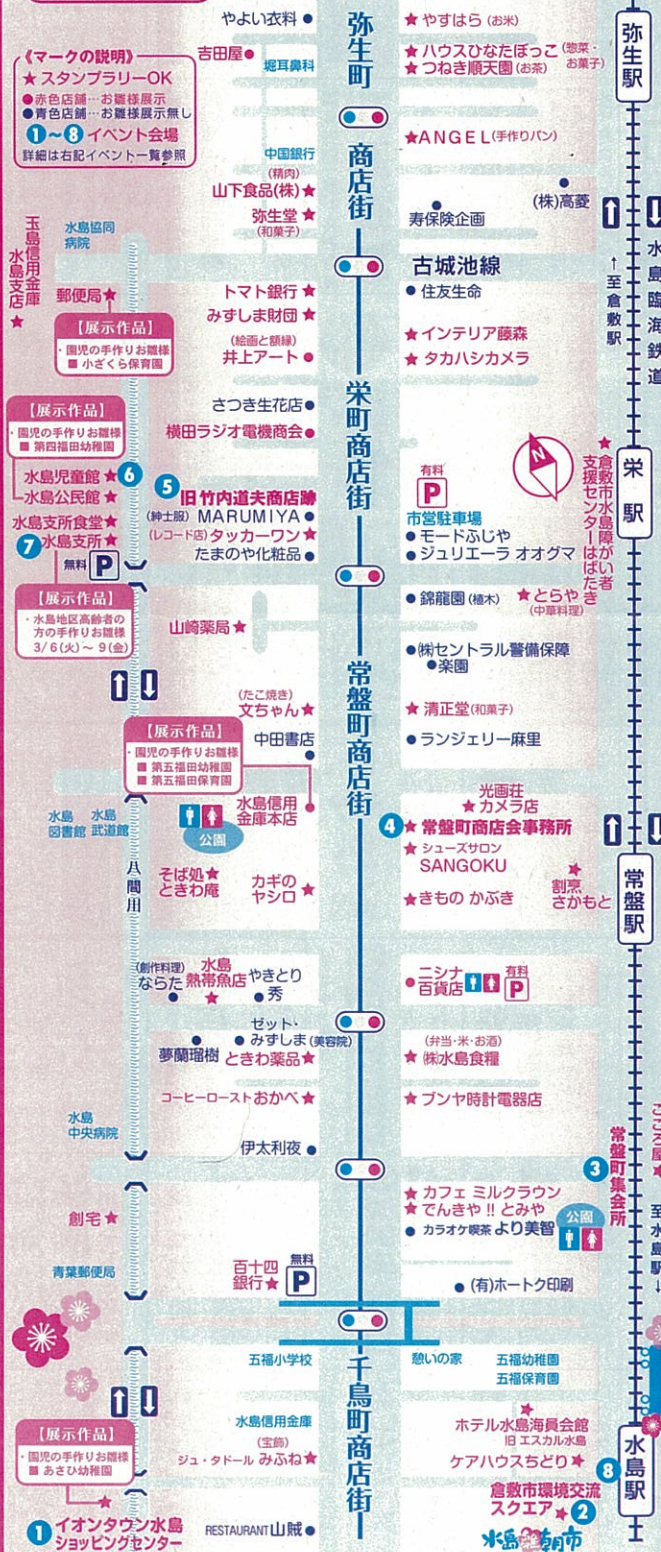

スタンプラリーで雛めぐり

開催期間 2月25日(土) ▶ 3月11日(日)

場所 各商店街 & スタンプラリー

参加展示施設 ※下記マップ参照

内容 スタンプラリー応募方法は裏面下部参照

3,000円分の商品券 5本
1,000円分の商品券 10本
500円分の商品券 20本
カップラーメン2個 50本

商店街MAP

【マークの説明】
★スタンプラリーOK
●赤色店舗・お雛様展示
●青色店舗・お雛様展示無し
①～⑧ イベント会場
詳細は右記イベント一覧参照

主催 水島雛めぐり実行委員会
共催 / 水島おかみさん会 水島商店街振興連盟 水島の未来を考える会
協賛 / (社)倉敷観光コンベンションビューロー
※イベント会場の場所は①～⑧でMAP上に表示しています

2月26日(日) オープニングセレモニー MAP-1

時間 / 13:00～13:30
場所 / イオンタウン水島
内容 / 式典、琴の演奏(瑞祥会) 甘酒の無料接待

2月27日(月) 手作り雛人形教室 MAP-3

時間 / 10:00～12:00
場所 / イオンタウン水島内協賛イベント*

水島雛祭り MAP-2

時間 / 9:00～13:00
場所 / 倉敷市環境交流スクエア 芝生広場
内容 / 40店の朝市と100店のフリーマーケット 甘酒の無料接待 お雛様関連グッズ有り

2月25日(土)～3月6日(火) 甘酒・コーヒー無料接待 MAP-4

時間 / 10:00～15:00
場所 / 常盤町商店会事務所 (水信前)
内容 / おふるまい(甘酒・コーヒー)

3月3日(土) ひな茶会 MAP-5

時間 / 10:00～14:00 200円
場所 / 栄町商店街 旧竹内道夫商店跡
内容 / お雛様と心安らぐひとときを…

3月6日(火)～3月9日(金) おひなめぐりで作品展 MAP-7

時間 / 10:00～15:00
場所 / 水島支所1階展示ホール
内容 / 水島地区高齢者の手作り作品展 保健・介護・福祉相談等

3月6日(火)～3月9日(金) おひなめぐりで作品展 MAP-7