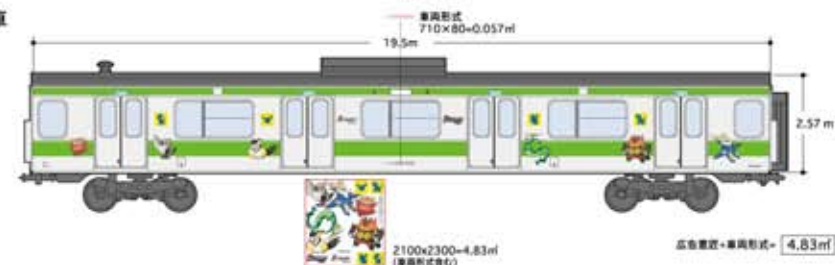

## 先頭車/1・11号車

正面総面積7.517㎡ 側面総面積50.115㎡

表示可能面積0.75㎡ 表示可能面積5.01㎡

実際広告面積0.46㎡ 実際広告面積3.82㎡

## 中間車/2・4・6・8号車

側面総面積50.115㎡

表示可能面積5.01㎡

実際広告面積5.0㎡

## 中間車/3・5・9号車

側面総面積50.115㎡

表示可能面積5.01㎡

実際広告面積4.83㎡

## 6扉車/7・10号車

側面総面積50.115㎡

表示可能面積5.01㎡

実際広告面積4.63㎡