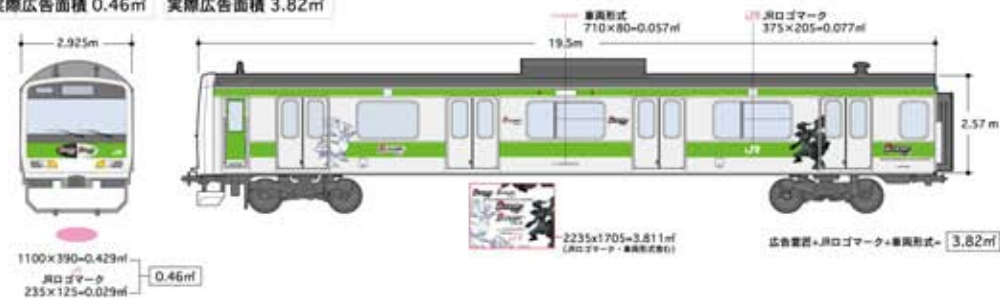

# 「ポケモン(ポケットモンスターブラック・ホワイト)」 山手線E231系電車 広告表示面積計算

「ポケモン(ポケットモンスターブラック・ホワイト)」  
山手線E231系電車 広告表示意匠図

## 先頭車/1・11号車

正面総面積7.517㎡ 側面総面積50.115㎡

表示可能面積0.75㎡ 表示可能面積5.01㎡

実際広告面積0.46㎡ 実際広告面積3.82㎡

## 中間車/2・4・6・8号車

側面総面積50.115㎡

表示可能面積5.01㎡

実際広告面積5.0㎡

## 6扉車/7・10号車

側面総面積50.115㎡

表示可能面積5.01㎡

実際広告面積4.63㎡