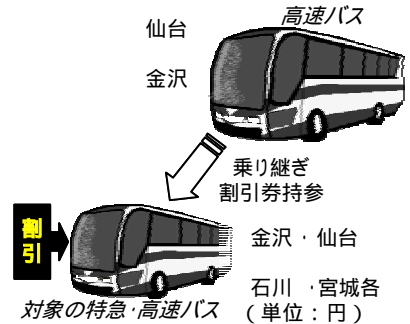

高速バス 仙台～金沢線

ご利用者特典

あの町、この街、いで湯の里へ もう一足伸ばしてみませんか！

乗り継ぎ「とくとく」キャンペーン

キャンペーン期間：2010.7.1～2010.11.30（割引便の乗車対象日：2010.7.1～2010.12.1）

キャンペーン期間中、仙台～金沢間の高速バスをご利用
いただいたお客さまが、到着地から下記の対象便に乗り
継ぐと、「乗り継いだ特急・高速バス」の運賃がなんと！
最大50%割引(こども運賃相当)になります。

注)割引券必要

仙台	金沢	石川県内 特急バス	対象路線	運行会社	行先(例)	通常運賃	割引後運賃	
仙台	金沢	石川県内 特急バス	輪島特急線	北鉄 奥能登バス	輪島	2,200	1,150	
			珠洲特急線		珠洲鉢ヶ崎	2,630	1,370	
			大谷特急線		大谷	2,630	1,370	
			宇出津真脇特急線	北鉄能登バス	飯田車庫	2,630	1,370	
			中能登・七尾特急線		和倉温泉・七尾	1,360	730	
			門前特急・急行線		門前	2,200	1,150	
			温泉特急線		加賀温泉バス	山中温泉	1,310	670

金沢	仙台	宮城県内 高速バス	対象路線	運行会社	行先(例)	通常運賃	割引後運賃
金沢	仙台	宮城県内 高速バス	仙台鳴子線	ミヤコーバス	鳴子	1,200	600
			仙台加美線		小野田	1,200	600
			仙台石巻線		石巻市内	800	400
			仙台古川線		古川	900	450
			仙台大衡線		大衡	1,000	500
			仙台蔵王町線		遠刈田温泉	1,200	600

割引には「割引券」が必要です。ご希望のお客様は高速バス車内にて運転士にお申し出下さい。

割引対象のご案内	ご利用有効期間	キャンペーン期間中に、高速バスにて金沢又は仙台に到着した日を含む2日間です。(割引券に記載する日)
	対象になる乗継ぎ便	高速バスで金沢又は仙台に到着後、上記の各地行き特急(高速)バスに乗り継ぐ場合にのみ割引になります。(逆方向は割引不可：各地から金沢又は仙台行きでは割引になりません。)
	対象になるお客様	割引は「大人(大人普通片道運賃)」のみ対象です。割引券1枚につき一人1回のみ有効。こども運賃は割引になりません。「割引券」をご持参なき場合は割引適用はできません。
	対象区間	表記対象路線のみ適用。途中バス停での降車も割引します。運賃額は車内にて運転士にご確認下さい。但し、金沢近郊区間(金沢市内 金沢医大病院間)は割引対象外です。
	運賃の支払方法	乗継いだバスにて「割引券」を運転士にお渡しいただき、割引後運賃を「現金」にてお支払い下さい。(往復券・回数券でのお支払いは、割引対象になりません。)
	差額返金	購入済み各種乗車券(旅行会社クーポン券や往復券・回数券等)からの差額返金はできません。
割引併用	他の割引(障害者割引など)との併用割引はいたしません。	

(お問い合わせ) 金沢駅東口バスターミナル のりば横 北鉄駅前センター高速バス窓口 または 下記まで

北陸鉄道 北鉄奥能登バス・北鉄能登バス・加賀温泉バス 076-237-5115(8:00~19:00) 0768-22-2311 0767-52-9770 0761-73-5070 宮城交通 ミヤコーバス 022-771-5310 022-771-5314