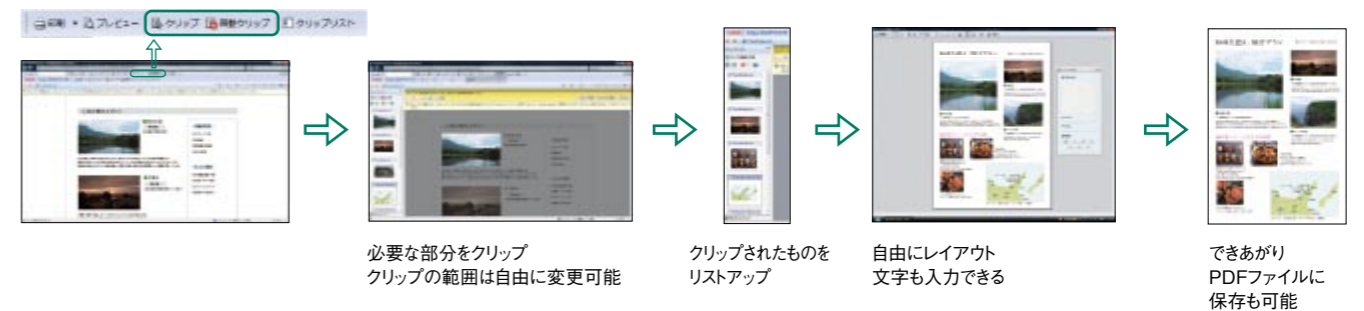

必要な部分だけをレイアウトしてプリント

かんたん! インストール

インターネットに接続されていれば、セットアップ時に画面の指示に従うだけで、自動的にダウンロードして、インストールできます。
※一部機種においては、画面の指示が表示されません。その場合は、ピクサスホームページ(canon.jp/pixus)より、ダウンロードしてください。
※対応ブラウザ: Internet Explorer 7(32bit)およびInternet Explorer 8(32bit)、対応OS: Windows® XP/Windows Vista®/Windows® 7

著作権に関するご注意

他人の著作物を権利者に無断で複製・編集などすることは、個人的または家庭内その他これに準ずる限られた範囲内での使用を目的とする場合を除き、違法となります。また、人物の写真などを複製・編集などをする場合には肖像権が問題になることがあります。

らくちんCDダイレクトプリント for Canon

かんたん手軽にレーベルプリント。

Windows | Macintosh

①「写真を選ぶ」→②「タイトルや日時を入れる」→③「レイアウトする」の3ステップで、かんたんにキレイにレーベルが仕上がります。

※最新のBD/DVD/CD推奨メディアは、ピクサスホームページ(canon.jp/pixus)にてご確認ください。

読取革命Lite

さまざまな文書をデジタル編集。

Windows | Macintosh

さまざまな紙文書(雑誌、新聞、書籍、資料など)をスキャンした画像を、高精度なOCR機能によって編集可能なテキストデータへ変換できます。

※著作物は、個人など限られた範囲内で使用することを目的とする場合を除き、著作権者に無断でコピーすることは法律で禁じられています。

かんたん印刷対応ソフト

手間をかけずに、スムーズにプリントができます。

「キヤノンピクサスかんたん印刷」対応ソフトなら、プリンタードライバーの難しい画面を開かずに、ソフト上で、用紙の種類やサイズ、フチなし、両面などの設定がかんたんにできます。

はがきソフト

自動両面対応 クレオ 筆まめ Ver.20 6,380円(税込)	自動両面対応 富士ソフト 筆ぐるめ Ver.17 4,980円(税込)	自動両面対応 ソースネクスト 筆王ZERO 4,980円(税込)	自動両面対応 ジャストシステム 楽々はがき2010 開運年賀状 2,100円(税込)	自動両面対応 アジェンダ 宛名職人2010 Premium 3,780円(税込)

※記載の価格は、各ソフトメーカーの希望小売価格です。