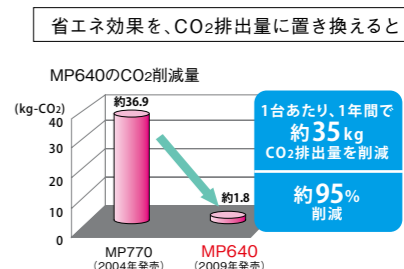

# エコ!!!

省エネ、省資源、CO<sub>2</sub>削減。  
エコにも配慮。

## 消費電力・CO<sub>2</sub>排出量を削減

CO<sub>2</sub> 排出量を削減

MP640では、1日あたりの消費電力をMP770（2004年モデル）から約95%削減し、約20Whを実現しています。

※弊社ユーザーアンケートの結果をもとに、プリンター買い替えサイクルを平均4～5年と想定し、5年前（2004年秋発売）の最量販モデル「MP770」と「MP640」を比較しました。※算出条件：1日あたりの想定使用時間「電源OFF」の状態を16時間とし、残り8時間のなかでカラー10枚の連続動作に有する時間を「プリント」、それ以外を「待機」とする。年間使用電力量=1日あたりの電力消費量×年間使用日数（240日=20日/月×12ヶ月）※電力量のCO<sub>2</sub>排出量への換算は、日本国内電気事業連合会（環境省）公表の「2000年日本平均値」を使用し、0.378kg-CO<sub>2</sub>/kWhとしました。