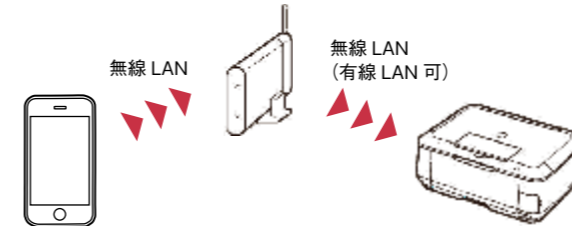

MP990 MP640 MP560

*2009年10月ダウンロード開始予定。アプリケーションは無料でダウンロードできますが、App Storeへ接続する際の通信料はお客様の負担となります。

デジタルテレビからのプリント

各種情報をリモコンでプリント

MP990とデジタルテレビをブロードバンドネットワーク環境に接続することにより、デジタルテレビから各種情報をテレビのリモコン操作でプリントできます。