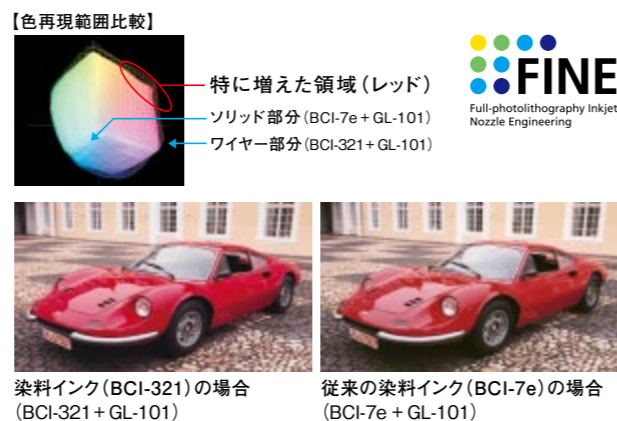

写真

キレイ・長持ち・楽しい。
写真プリントに強い。

キレイ・あざやか写真プリント 最高9600dpi&最小1pl

最高9600dpi
&
最小1pl

ピクサスの高密度プリントヘッド技術「^{ファイン}FINE」は、最小1pl（1兆分の1リットル）という極小インク滴を吐出し、最高解像度9600*×2400dpiの高精細な写真プリントを実現しました。また、染料インク（BCI-321・BC-311）により従来の染料インク（BCI-7e）と比べ色再現範囲が拡大し、特にレッド領域で効果を発揮します。

*最小1/9600インチのドット（インク滴）間隔でプリントします。

写真の美しさを長持ちさせる ChromaLife100⁺

クロマライフ
100⁺

「ChromaLife100⁺」は、キヤノンの染料インク（BCI-321・BC-311）と純正写真用紙の組み合わせにより、美しい写真を長持ちさせるシステムです。「キヤノン写真用紙・光沢 ゴールド」使用時は、アルバム保存300年以上、耐光性約40年、耐ガス（オゾンのみ）性約10年を実現します。
※評価方法については、25ページでご確認ください。

「写真×手書き文字」がかんたん楽しい 手書きナビ

手書き
ナビ

パソコンを使わず、写真に手書き文字が合成できるので、心こもったフォトレターがかんたんに作れます。

「写真×タイトル」でレーベル面もキレイ BD/DVD/CDレーベルプリント

BD/DVD/
CDレーベル
プリント

ブルーレイディスクやDVDのレーベル面に直接プリントできます。レーベル面に写真や手書きのタイトルをプリントすれば、デジタルカメラやデジタルビデオカメラで撮ったたくさんの思い出も、ひと目でわかります。

ピクサスマカセで仕上がりキレイ 自動写真補正II

自動写真
補正II

ピクサスの「自動写真補正」がさらに進化。「エリア別明るさ補正」が可能となり、写真の中のエリア別に露出状態を解析して写真の暗い部分のみを適正な明るさに補正。オリジナルの良さを保ちながら、美しい写真に仕上げます。

※画像によっては、自動写真補正が適切にできない場合もあります。

※本カタログは、印刷物なので実際の色味等は異なります。

各機能の対応機種は9～10ページ、または25～28ページをご覧ください。

Webもチェック! canon.jp/pixus