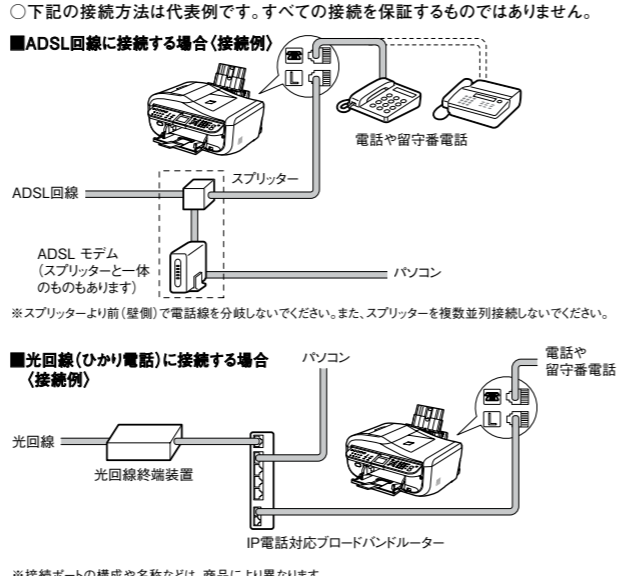

■コピー基本仕様

Table with columns for model (MP990, MP640, MP560, MP550, MP490, MP270, MX7600, MX860) and rows for maximum copy size, ADF original set capacity, paper size, paper type, density adjustment, continuous copy count, enlargement/reduction, other copy functions, and correction.

*1 写真を貼り付けたはがきは使用できません。*2 フチなしコピーに対応している用紙の種類は、キヤノン写真用紙・光沢 プロ [ブラチナグレード]、キヤノン写真用紙・光沢 プロフェッショナル、キヤノン写真用紙・光沢 ゴールド、キヤノン写真用紙・納目録、キヤノン写真用紙・フチなしコピー、4in1/2in1コピー、繰り返しコピー、枠消しコピー、トリミングコピー、マスクングコピー、かんたん写真コピー、自動切り出し/焼き補正、シールプリント、絵はがき風プリント、BD/DVD/CDレーベルコピー

■スキャナー基本仕様

Table with columns for model (MP990, MP640, MP560, MP550, MP490, MP270, MX7600, MX860) and rows for type, sensor type, resolution, dpi, scanning speed, original size, film, and scanner driver.

*データ転送時間/原稿搬送時間を除きます。

■ファクス基本仕様

Table with columns for model (MX7600, MX860) and rows for connection lines, communication, data transfer, speed, dialing, scanning density, recording size, dial, other functions, and PC connection.

*1 ECOM-MMR、メモリから送信(キヤノンFAX 標準チャートNo.1 標準モード使用時) *2 ECOM-JPEG、メモリから送信(キヤノンカラーファクスシート使用時) *3 キヤノンFAX 標準チャートNo.1 標準モード使用時。メモリの残量や原稿の内容によって、枚数や件数は異なる場合があります。

○下記の接続方法は代表例です。すべての接続を保証するものではありません。 *1 宛先数・モノクロ/カラー

■カードダイレクト/USBフラッシュメモリーダイレクト基本仕様

Table with columns for model (MP990, MP640, MP560, MP550, MP490, MX7600, MX860) and rows for supported memory cards, USB flash memory, recording format, image count, paper size, paper type, other functions, layout, correction, and trim function.

*1 ご使用のメモリーカード/アダプターによっては動作しない場合があります。*2 はみ出し量の調整はできません。*3 「自動写真補正」と他の補正は同時に設定できません。*4 データの書き込み、削除をPCから行うにはプリンター本体上の液晶画面にて設定を変更する必要があります。

■カメラダイレクト基本仕様

Table with columns for model (MP990, MP640, MP560, MP550, MP270, MX7600, MX860, iP4700, iX5000, Pro9500 Mark II, Pro9000 Mark II, iP100) and rows for camera type, layout, correction, and trim function.

*はみ出し量の調整はできません。 *ダイレクトプリント時はPCからのプリントと比べ、解像度等が異なる場合があります。

■プリントビーム基本仕様

Table with columns for model (MP990/MP640, MP560/MP550/MX860, iP100) and rows for connection method, transfer information, and other details.

*ダイレクトプリント時はPCからのプリントと比べ、解像度等が異なる場合があります。

■ネットワーク基本仕様(有線LAN/無線LAN)

Table with columns for protocol (TCP/IP) and rows for connection type, standard specifications, transfer speed, channel, security, and other network details.

*1 転送速度は、IEEE802.11gの規格内で制限され、周波数は2.4GHz帯のみ動作します。 *2 通信速度および環境条件により異なります。

■Bluetooth通信仕様(Bluetoothユニット BU-30)

Table with columns for model (MP990/MP640/MP560/MP550/MX860/iP100) and rows for standard specifications, maximum communication speed, power class, frequency, and other Bluetooth details.

*通信機器間の障害物や電波状況、電子レンジ付近の磁場、静電気、電波障害の発生する場所、使用するソフトウェア、OS、通信する機器の受信感度、アンテナ性能等によって変化する場合があります。