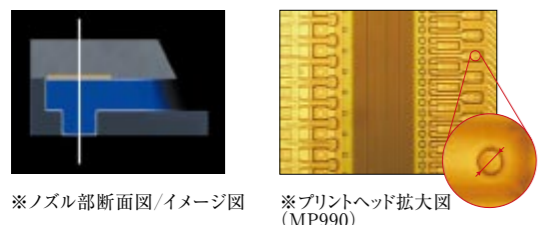

■高密度配列により、マルチノズル化・小型化が容易に

※ノズル部断面図/イメージ図

※プリントヘッド拡大図(MP990)

全機種対応 ※最高解像度と最小インク滴は機種により異なります。

ChromaLife100

大切な写真を長持ちさせる

キヤノンの染料インク(BCI-7e/19・BC-91/71)と純正写真用紙の組み合わせにより実現する、写真の美しさと保存性を高めたシステムです。

アルバム保存100年

「キヤノン写真用紙・光沢 プロフェッショナル」「キヤノン写真用紙・光沢ゴールド」「キヤノン写真用紙・絹目調」「キヤノン写真用紙・光沢」[キヤノン写真用紙・光沢 プロ [プラチナグレード]]を使い、フィルム密閉型のアルバムに入れて暗所保存した場合、約100年間^{*1}の保存性を実現しています。

耐ガス(混合ガス)性10年

3種混合ガス(オゾン/窒素酸化物/硫酸酸化物)環境において、「キヤノン写真用紙・光沢 プロフェッショナル」の使用で、約10年^{*2}の保存性を実現しています。

iP2600 Pro9000 Mark II iX5000 iP100

※「キヤノン写真用紙・光沢 プロ [プラチナグレード]」はPro9000 Mark IIのみ対応です。

ChromaLife100+

さらに保存性をアップ

キヤノンの染料インク(BCI-321・BC-311)と純正写真用紙の組み合わせにより、写真の美しさと高い保存性を実現するシステムです。

アルバム保存300年以上

フィルム密閉型のアルバム等に暗所保存するような環境では、「キヤノン写真用紙・光沢 ゴールド」「キヤノン写真用紙・光沢 プロ [プラチナグレード]」「キヤノン写真用紙・絹目調」では200年以上^{*3}、「キヤノン写真用紙・光沢 プロフェッショナル」「キヤノン写真用紙・光沢」では100年以上^{*3}の保存性を実現しています。

耐光性約40年

「キヤノン写真用紙・光沢 ゴールド」「キヤノン写真用紙・光沢 プロフェッショナル」を使用すれば約40年^{*3*4}、「キヤノン写真用紙・光沢 プロ [プラチナグレード]」ではさらに約50年^{*3*4}の保存性を実現しています。

優れた耐ガス性

・耐ガス(オゾンのみ)性約10年

「キヤノン写真用紙・光沢 ゴールド」「キヤノン写真用紙・光沢 プロ [プラチナグレード]」「キヤノン写真用紙・光沢 プロフェッショナル」との組み合わせでは、約10年^{*3}の保存性を実現しています。

・耐ガス(混合ガス)性約20年

「キヤノン写真用紙・光沢 ゴールド」「キヤノン写真用紙・光沢 プロ [プラチナグレード]」「キヤノン写真用紙・光沢 プロフェッショナル」では、3種混合ガス(オゾン/窒素酸化物/硫酸酸化物)環境においては、約20年^{*2}の保存性を実現しています。

MP990 MP640 MP560 MP550 MP490
MP270 MX860 iP4700

*1 アルバム保存について:【評価方法】本保存性は暗所保存性を予測する方法(ISO18924)に準じて算出した予測値です。湿度50%・温度一定の高温の恒温槽に入れ画像濃度の経時変化と白地部分の黄変する濃度の経時変化を測定し、温度23℃・湿度50%の環境に放置したときの年数に換算したものです。*2 耐ガス(混合ガス)性について:【評価方法】温度:24℃・湿度60%の一定条件下で、O₃、NO_x、SO_xのガス混合比率を屋内環境の実測平均値(O₃、NO_x、SO_x=3:19:1)と同じ設定にし、濃度100倍で加速試験を行ったものです。

<上記*1*2における寿命判断基準> プリンタードライバーの各用紙のデフォルト設定でプリントした、BK、C、M、Y各色の単色/反射OD値が1.0および0.6のポイントで、OD値が20~35%(各色単位で設定)低下した時点のリミットポイントとして判断。プロセスBK中のY、M、C各成分(各構成色)の褪色濃度差が12~18%以上離れた時点のリミットポイントとして判断。(Wilhelm Imaging Research, Inc.の画像寿命判断基準WIR v3.0 Endpoint Criteria Setに準拠)

*3 アルバム保存、耐光性、耐ガス(オゾンのみ)性はそれぞれ、JEITA(社団法人電子情報技術産業協会)発行のデジタルカラー写真プリント画像保存性評価方法(JEITA CP-3901)の屋内耐熱性試験方法・屋内耐光性試験方法・屋内耐オゾン性試験方法および寿命判断基準に準じて算出した予測値です。*4 MP490/MP270は耐光性約30年です。

写真プリント保存・展示のご注意

保存・展示方法によっては上記の保存性が発揮されない場合がございます。表示年数は、キヤノン(株)の加速試験によりシミュレーションされたものであり、キヤノン(株)が保証するものではありません。◎写真プリントをより長持ちさせるために:写真プリントは光や外気の影響で変化します。できるだけ光や外気を避け保存してください。展示する場合もできるだけ外気を遮断することで保存性が増します。

キレイ・ハイイ・かんたん・便利・楽しい!

ピクサスの先進技術が豊かなフォトライフを支えています。

PgR技術

カラーレーザー並みの 高品位テキスト印刷

顔料インク「LUCIA」による優れた「耐候性」「耐水性」「耐マーカ性」に加え、インク吐出前にクリアインクを普通紙全体に塗布することで、高発色で高精鋭な画質が得られ、インクの裏抜けや紙のカールも防ぎます。