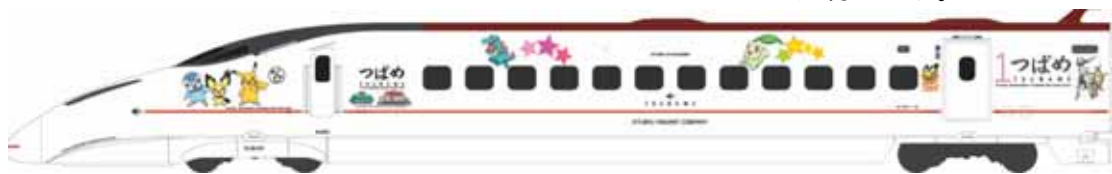

第2ステージ（流れ）

1. **Step1** 「第2ステージ専用スタンプシート」を入手したら、「由布院駅、宮地駅、人吉駅、ハウステンボス駅」のいずれかへおでかけください。
2. **Step2** 駅に到着しスタンプを押せば、その駅でオリジナル「ペンケース」をお渡しします。
   1駅押しても4駅押してもプレゼントは1人1個・1回までです。
3. **Step3** 全4駅のスタンプを集めて事務局へ応募すると、応募者全員に「認定証」と抽選で50名様に「おっきなぬいぐるみギザみみピチュー」のぬいぐるみをプレゼント。

「ポケモンセンターフクオカ」とのタイアップ
第1ステージスタンプシートを持ってポケモンセンターフクオカ（キャナルシティオーパ内）に行くとピカチュウサンバイザーがもらえます。

（株）ポケモン提供

4 「ポケモンスタンプラリー乗り放題きっぷ」の発売について

- ・スタンプラリーに便利な普通列車・快速列車に乗り放題のきっぷを発売します。

（1）名称

ポケモンスタンプラリー乗り放題きっぷ

（2）発売金額

各エリア おとな 2,000円、こども 1,000円

（3）発売・ご利用期間

- ・発売：平成21年7月1日（水）～8月31日（月）
- ・ご利用：平成21年7月18日（土）～8月31日（月）
- ・発売箇所：JR九州の主な駅、JR九州旅行支店、九州内の主な旅行会社

（4）ご利用条件

- ・各エリアのチェックポイント駅相互内の普通列車・快速列車に乗り降り自由。
- ・有効期間は1日です。
- ・新幹線や特急列車に乗車する場合は、新たに乗車券・特急券の購入が必要です。

5 九州新幹線「つばめ」ラッピングトレインの運行について

- ・スタンプラリーにあわせてポケモンのラッピングトレインを運行します。

イメージ

（1）運行期間

平成21年7月18日（土）～8月31日（月）

（2）編成数

1編成

（3）運行スケジュールについて

専用のホームページでお知らせいたします。

<http://www.jrkyushu.co.jp/pokemon-rally>（7月1日より公開予定）

カードは客室乗務員がお渡しします。客室乗務員が乗務していない列車では配布いたしません。

「ラッピングトレイン」に乗車したお子さまにオリジナルハガキをプレゼント。