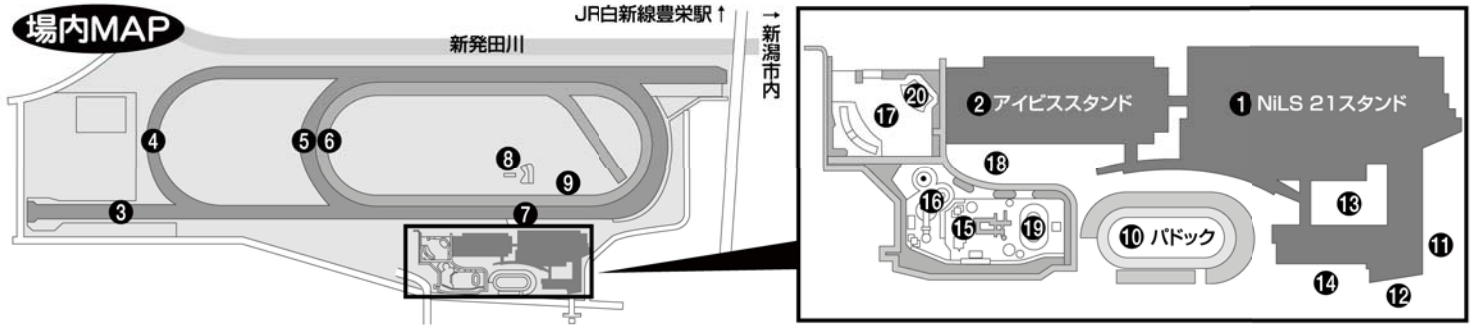

みんなで愛イベント

♥ 特別席プレゼント

- ★2名様以上のグループでお申し込みください。抽選で翌日(日曜日)の特別席をプレゼントします。
- イベント日 毎週土曜日
- 参加人数 10組20名様
- 応募方法 テラスプラザイベントインフォメーションに設置の専用応募用紙に記入の上、14:00までにお申し込みください。
- 当選発表 15:00よりテラスプラザイベントインフォメーションにて発表します。
- 当選引換 15:00~17:00

♥ バックヤードツアー

- ★2名様以上のグループでお申し込みください。地下馬道やウイナズサークル、競馬中継ブースなど、普段は入れないバックヤードをご案内します!
- イベント日 5/9(土)、5/16(土)、5/23(土)
- ツアー時間 16:15~16:45頃
- 参加人数 20名様
- 応募方法 専用の応募用紙に記入の上、13:30までにテラスプラザイベントインフォメーションにてお申込みください。
- 当選発表 14:30よりテラスプラザイベントインフォメーションにて発表します。

場内MAP

- ①NiLS 21スタンド
- ②アイビススタンド
- ③芝コース(直線1,000m)
- ④芝コース外回り
- ⑤芝コース内回り
- ⑥ダートコース
- ⑦ウイナズサークル
- ⑧ターフビジョン
- ⑨ゴール
- ⑩パドック
- ⑪1F入場門
- ⑫2F入場門
- ⑬テラスプラザ/馬像
- ⑭ポケット広場
- ⑮こども広場
- ⑯水の広場
- ⑰芝の広場
- ⑱ポニーリンク
- ⑳イベントステージ