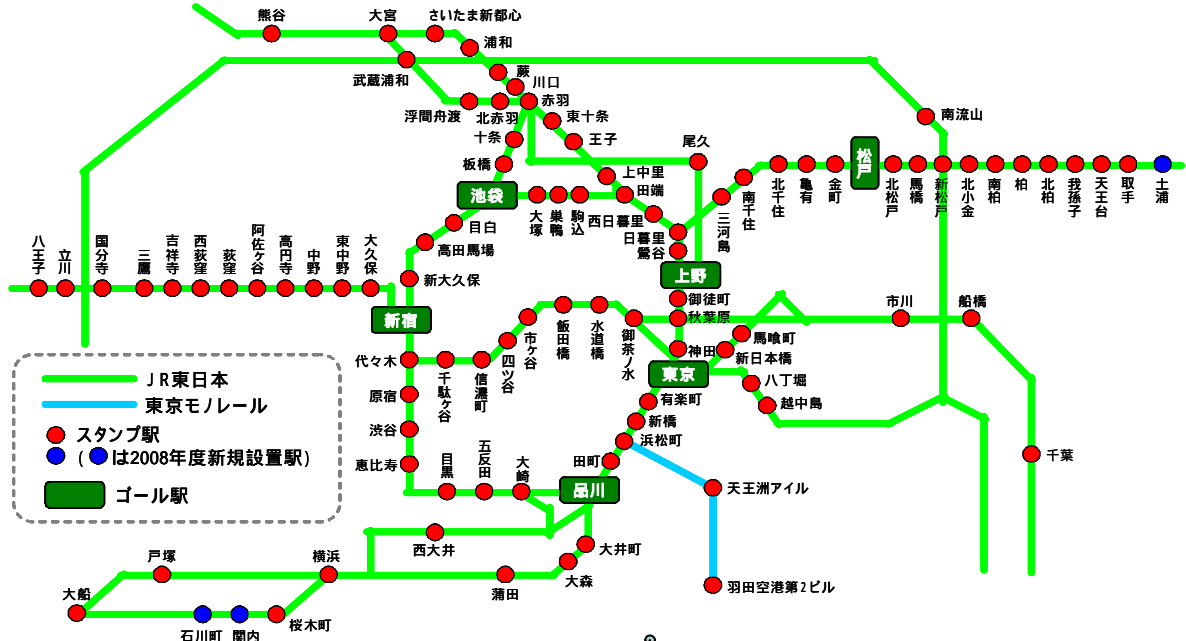

2. 参加方法 各駅のスタンプ台は改札の外にあります。参加するには、それぞれの駅までのきっぷ(乗車券またはSuica)が必要です。参加に便利なおトクなきっぷもご用意しております。

パンフレットをもらう

首都圏の主な駅にある専用パンフレット兼スタンプ台紙(7月中旬以降配布)を入手する。

パンフレットは
ひとり1枚となります。

スタンプを集める

専用パンフレットのスタンプ欄にスタンプを6つ集める。
スタンプは改札の外にあります。それぞれの駅までのきっぷを必ずご購入ください。

賞品をもらう

6つのスタンプが集まったら、ゴール駅のラリーカウンターへ。

ゴール駅は、東京・品川・新宿・池袋・上野・松戸の6駅です。

参加賞品【JR東日本オリジナルポケモンネックストラップ】
【ラリー記念スタンプ帳】

参加賞品はひとり1つです。賞品は30万個ご用意しておりますが、なくなり次第、スタンプラリーは終了となります。

*ゴールでは株式会社ポケモン提供の「ピカチュウサンバイザー」をあわせてお渡しします。(6-(1)参照)

JR東日本オリジナル
ポケモン
ネックストラップ
(イメージ)

JR東日本オリジナル
ピカチュウ貯金箱
(イメージ)

95駅全駅達成賞品について ~めざせ!全駅制覇!~

ラリーゴール時にお渡しする「ラリー記念スタンプ帳」は、95駅全てのスタンプが押せるようになっています。各駅のスタンプは8月17日(日)まで設置しますので(設置時間:朝9時30分から16時00分終了)たくさん集めて楽しい夏休みの思い出にしましょう!なお、全てのスタンプを集めたお客さまには、もちろん「JR東日本オリジナルピカチュウ貯金箱」をプレゼント。さらに抽選で、最新ソフト「ニンテンドーDS 用ソフト『ポケットモンスター プラチナ』」《今秋発売予定》(賞品提供:株式会社ポケモン)が30名様、ポケモンセンターグッズ(ぬいぐるみ)(賞品提供:株式会社ポケモン)が50名様に当たります。

3. 実施エリア

駅によりスタンプのポケモンが異なります。

シークレットスタンプの設置 ~君の予想は当たるかな?~

今年のスタンプは全部で95種類。そのうち、今年の映画にちなんだ人気ポケモンがシークレットスタンプとして大崎と赤羽の2駅に登場します。専用パンフレット(7月中旬以降配布予定)に、シークレットポケモンのヒントを掲載しますので、ヒントを手がかりにどのポケモンか予想して、実際に駅に行って確かめてみよう!
シークレットスタンプ設置駅: 大崎、赤羽の2駅