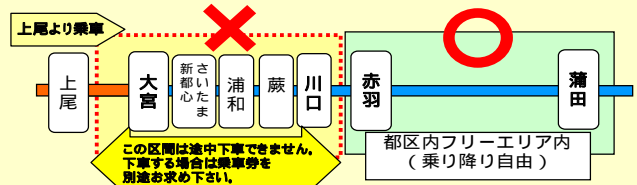

4. ラリー参加におすすめのきっぷ

ラリーへは、Suicaカードでもご参加いただけます。

ラリー参加には!

「都区内パス」

東京23区のJ R線のフリーエリアで普通列車が乗り降り自由のきっぷ(1日間有効)
発売額 大人730円、小人360円 発売箇所: J R東日本管内のみどりの窓口・びゅうプラザ

「都区内フリーきっぷ」

発駅からの往復と「都区内パス」のフリーエリアがセットになったきっぷ(1日間有効)

発売額の例 横浜発: 大人1140円、小人570円 大宮発: 大人1300円、小人650円

発売箇所: J R東日本管内の首都圏のみどりの窓口・びゅうプラザ

フリーエリア内の券売機でもお求めいただけます。(一部の箇所・機種を除く。)

他の発駅の設定もあります。 **発駅~フリーエリアまでの往復の経路上での途中下車はできません**

都区内フリーきっぷのご利用例(発駅: 上尾)

上尾駅からご乗車の場合、フリーエリア内の赤羽では下車できますが、**往復の経路上の大宮~川口間では途中下車できません。(下車する場合は別途乗車券が必要となります)**
フリーエリア内でスタンプ収集をお楽しみ下さい。

スタンプ全駅制覇を目指すには！

「ホリデー・パス」

首都圏を中心としたフリーエリア内のJR線（普通列車）と、東京モノレールの全線等が乗り降り自由なきっぷ（1日間有効）

ラリー実施エリアは
ホリデー・パスのエリア内です

発売額 大人2300円、小人1150円 発売箇所：フリーエリア内のみどりの窓口・びゅうプラザ
フリーエリア内の券売機でもお求めいただけます。（一部の箇所・機種を除く。）

JR 東日本のおトクなきっぷの情報について・弊社HPもご覧ください <http://www.jreast.co.jp/tickets/>