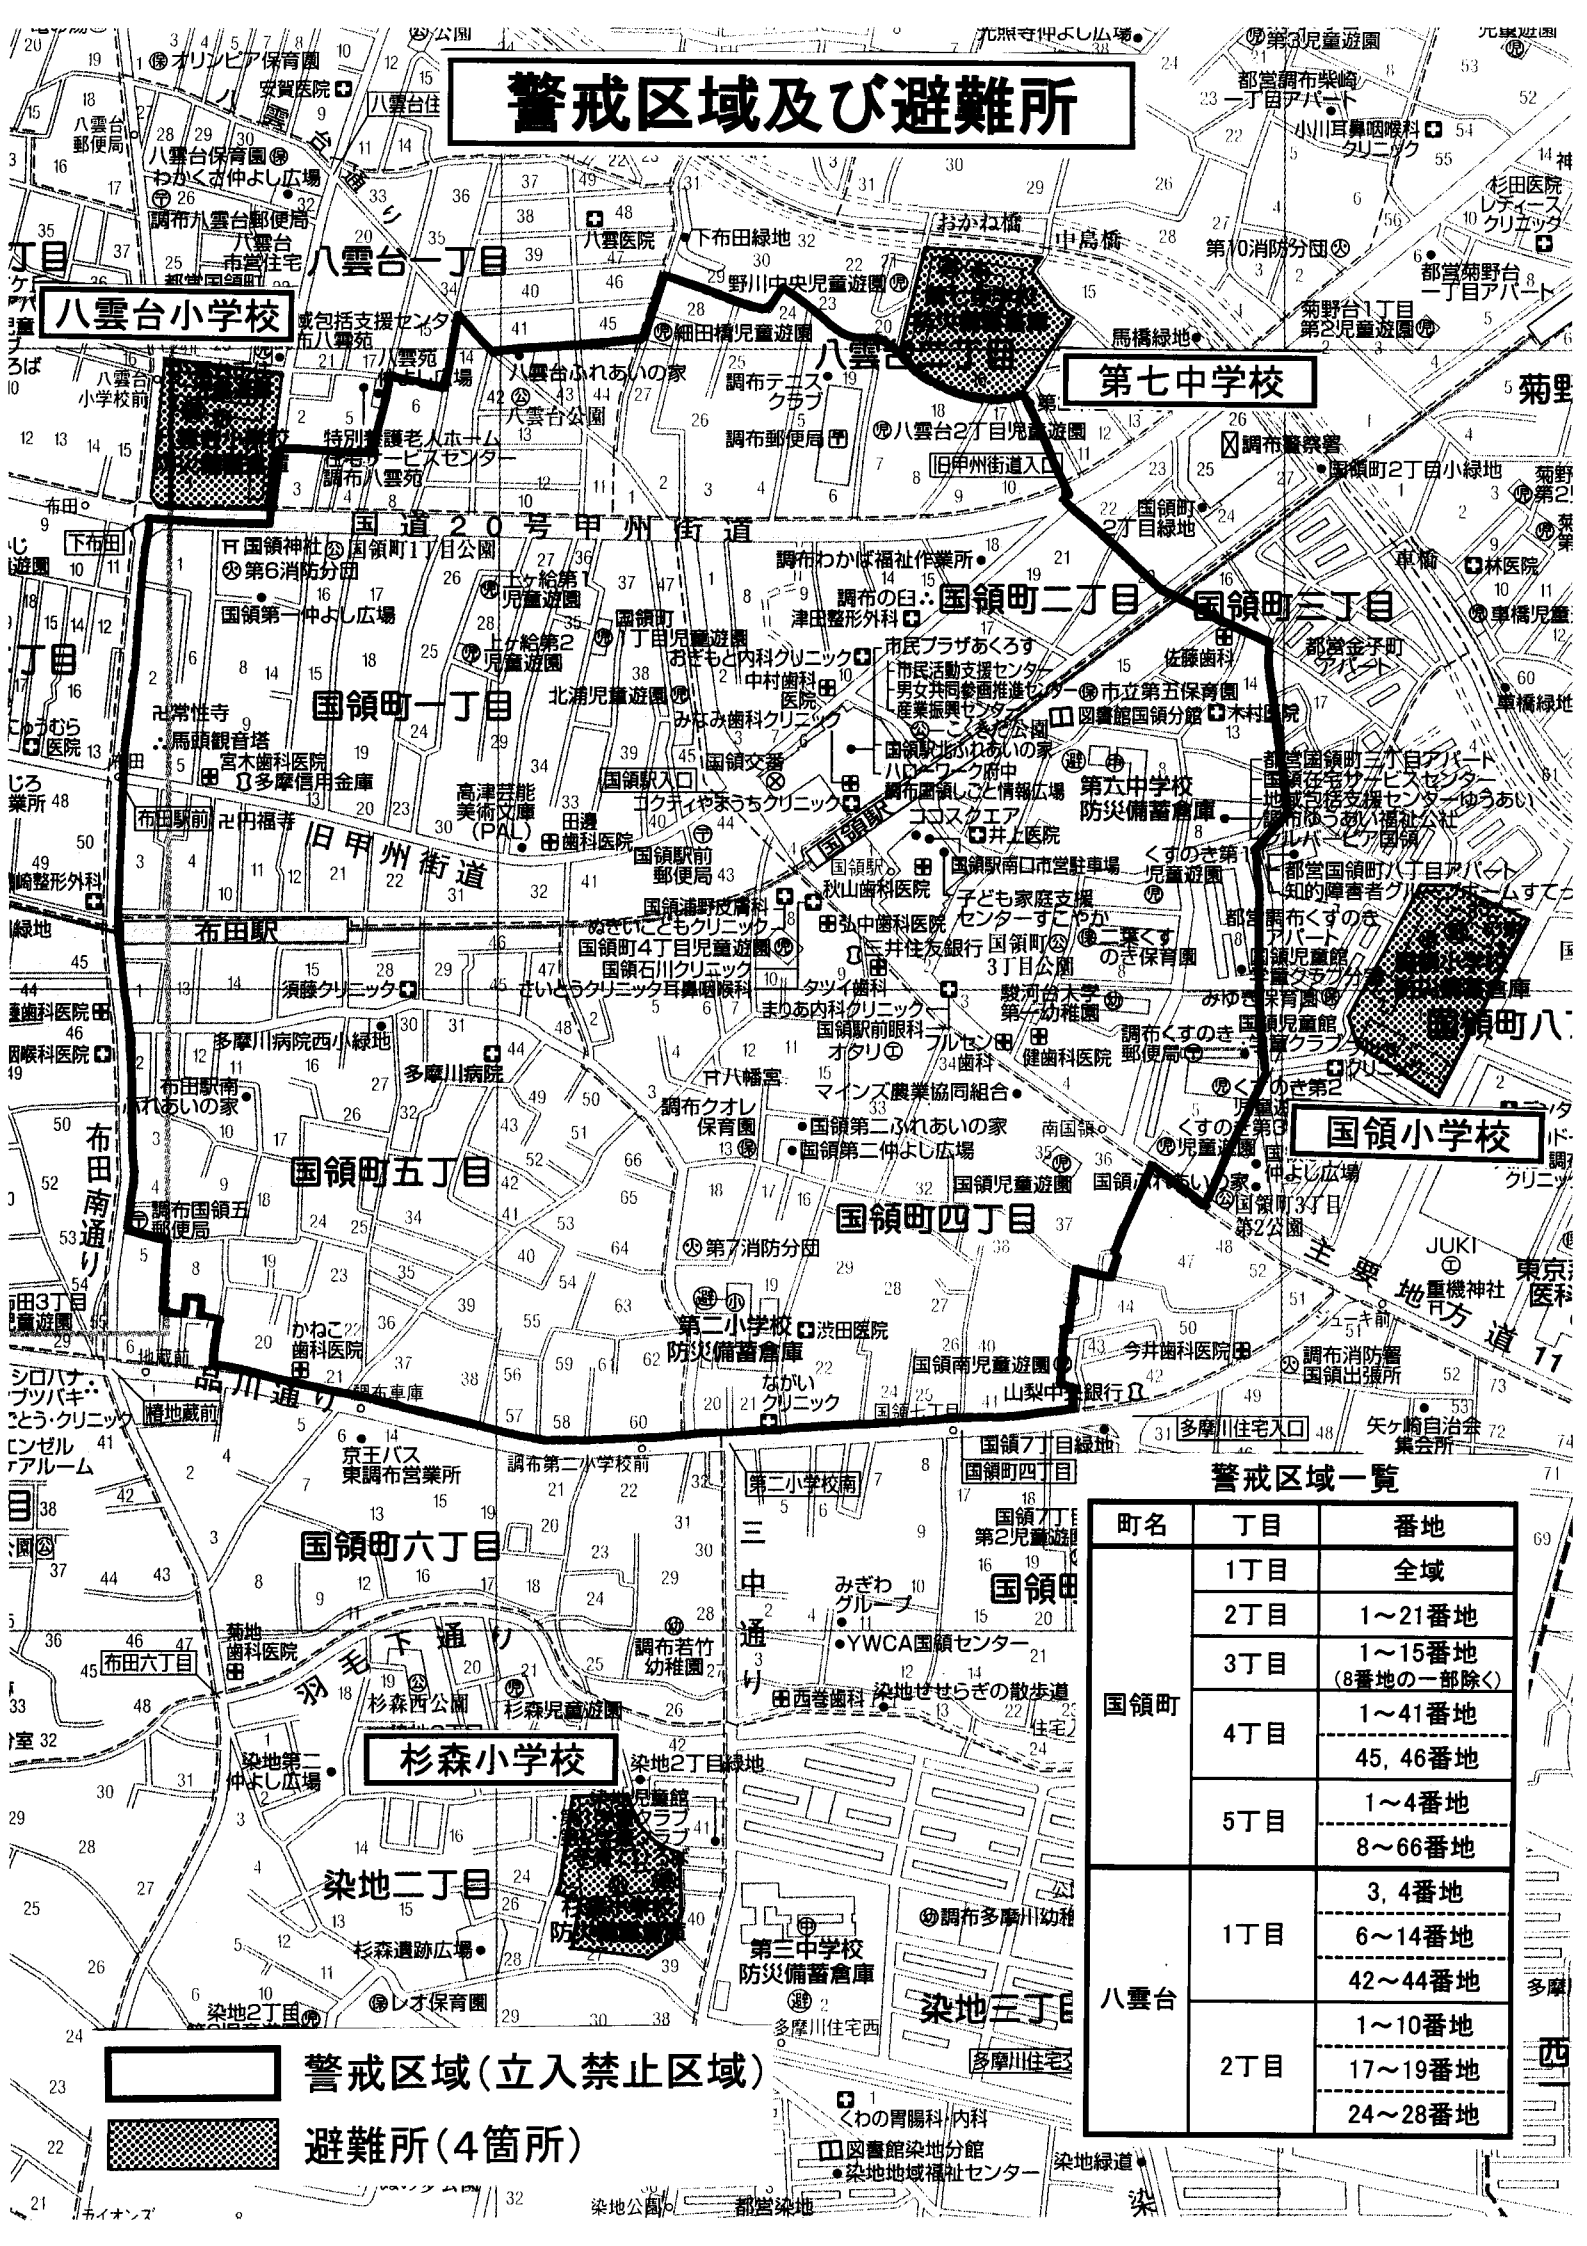

# 警戒区域及び避難所

**八雲台小学校**

**第七中学校**

**国領小学校**

**杉森小学校**

**警戒区域(立入禁止区域)**  

**避難所(4箇所)**

## 警戒区域一覧

町名	丁目	番地
国領町	1丁目	全域
	2丁目	1~21番地
	3丁目	1~15番地 (8番地の一部除く)
	4丁目	1~41番地 45, 46番地
	5丁目	1~4番地 8~66番地
八雲台	1丁目	3, 4番地 6~14番地 42~44番地
	2丁目	1~10番地 17~19番地 24~28番地