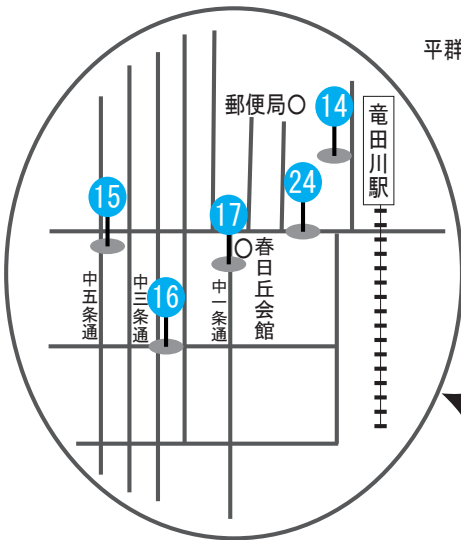

平群町コミュニティバス 南部ルート運行のご案内

平群町コミュニティバスの愛称は「あいバス」です

〈運行ルート〉

… 南部ルート