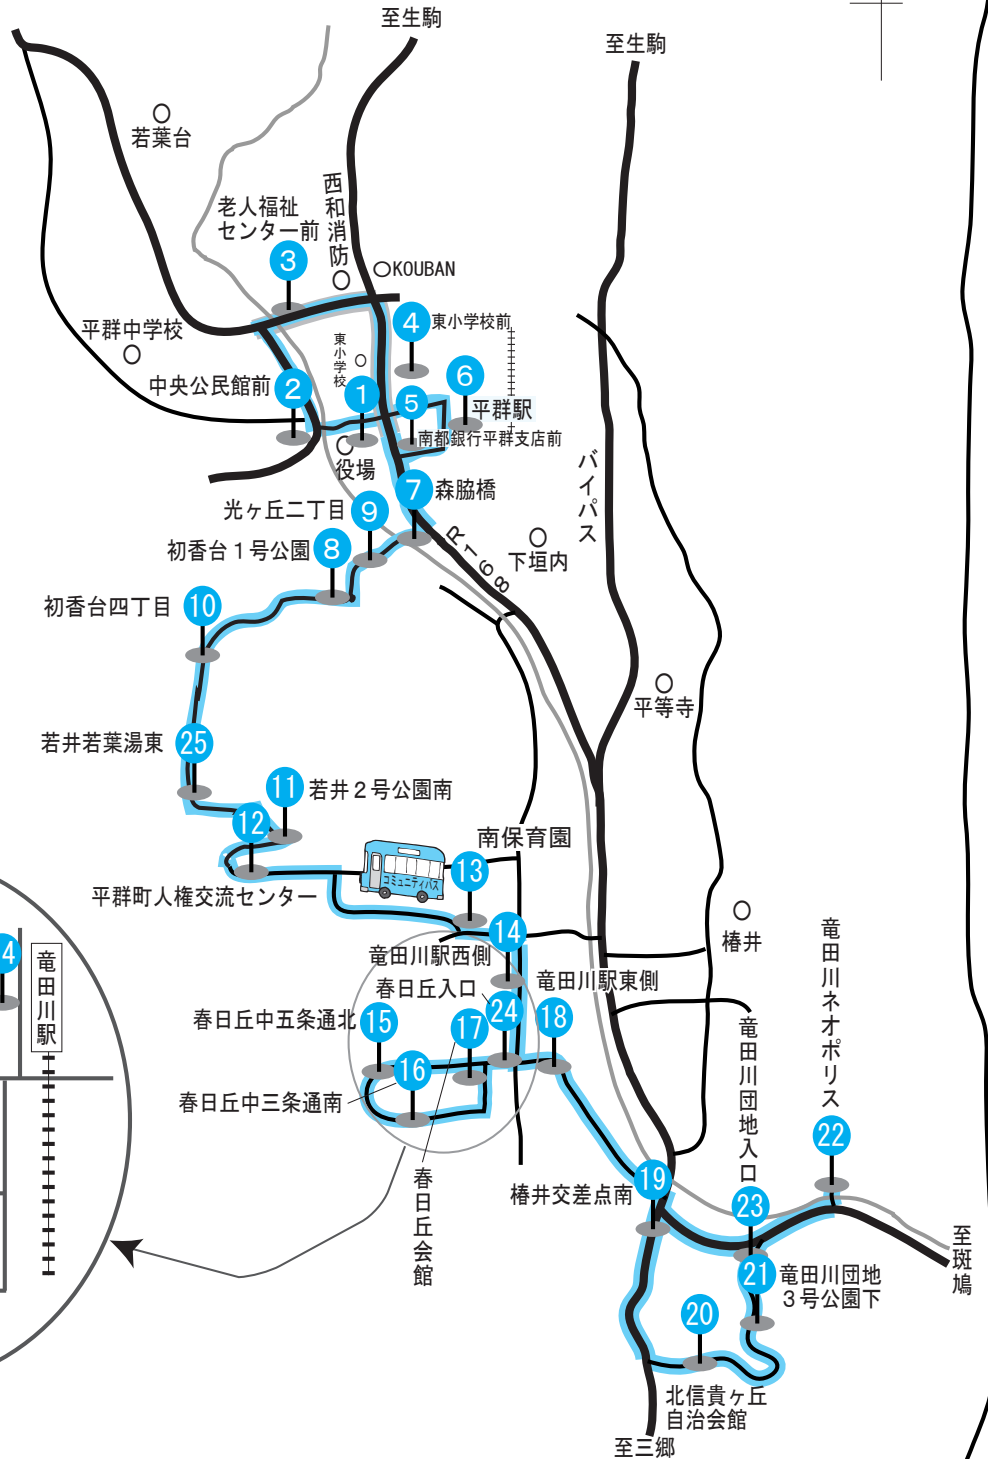

平群町コミュニティバス 南部ルート運行のご案内

平群町コミュニティバスの愛称は「あいバス」です

〈運行ルート〉

… 南部ルート