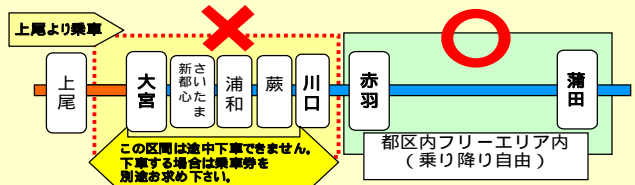

### 4. ラリー参加におすすめのきっぷ

ラリーへは、Suicaカードでもご参加いただけます。

#### ラリー参加には!

「都区内パス」

東京23区のJ R線のフリーエリアで普通列車が乗り降り自由のきっぷ(1日間有効)  
発売額 大人730円、小人360円 発売箇所: J R東日本管内のみどりの窓口・びゅうプラザ

「都区内フリーきっぷ」

発駅からの往復と「都区内パス」のフリーエリアがセットになったきっぷ(1日間有効)  
発売額の例 横浜発: 大人1140円、小人570円 大宮発: 大人1300円、小人650円

発売箇所: J R東日本管内の首都圏のみどりの窓口・びゅうプラザ

フリーエリア内の券売機でもお求めいただけます。(一部の箇所・機種を除く。)

他の発駅の設定もあります。 **発駅~フリーエリアまでの往復の経路上での途中下車はできません**

#### 都区内フリーきっぷのご利用例(発駅: 上尾)

上尾駅からご乗車の場合、フリーエリア内の赤羽では下車できますが、**往復の経路上の大宮~川口間では途中下車できません。**(下車する場合は別途乗車券が必要となります)  
フリーエリア内でスタンプ収集をお楽しみ下さい。