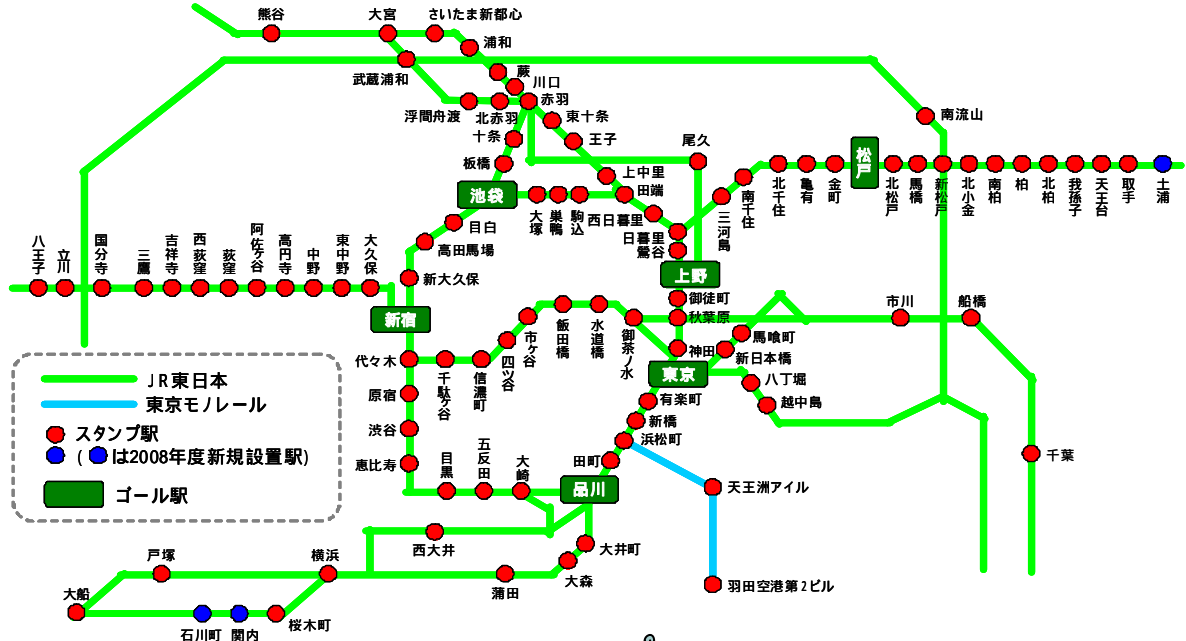

2. 参加方法 各駅のスタンプ台は改札の外にあります。参加するには、それぞれの駅までのきっぷ(乗車券またはSuica)が必要です。参加に便利なおトクなきっぷもご用意しております。

### スタンプを集める

専用パンフレットのスタンプ欄にスタンプを6つ集める。

スタンプは改札の外にあります。それぞれの駅までのきっぷを必ずご購入ください。

### 3. 実施エリア

駅によりスタンプのポケモンが異なります。