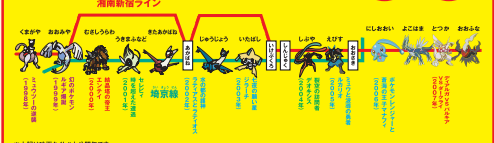

湘南新宿ライン・埼京線に注目! 歴代映画の主役ポケモンたちが勢ぞろい! キミは全部、集められるかな?