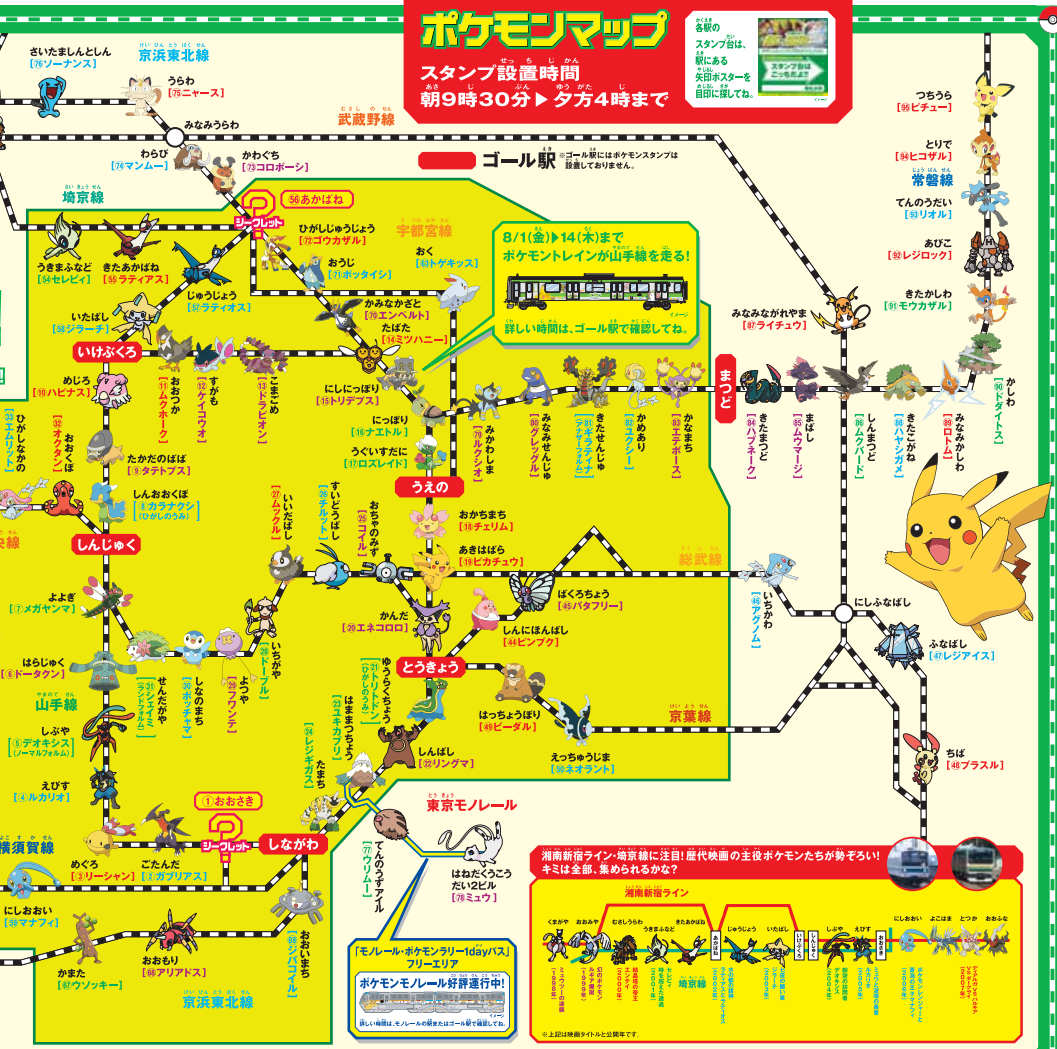

ポケモンたちと、 壮大なスケールの大冒険へ!

95種類のポケモンスタンプがキミの挑戦を待っているぞ!!

ポケモンマップ

スタンプ設置時間
朝9時30分 ▶ 夕方4時まで

各駅の
スタンプ台は、
駅にある
英田ポスターを
自由に貼ってね。

ゴール駅 ※ゴール駅にはポケモンスタンプは
設置してありません。

8/1(金)▶14(木)まで
ポケモントレインが山手線を走る!

詳しい時間は、ゴール駅で確認してね。

都区内フリーエリア
「都区内バス」・「都区内フリー」
きっぷのフリーエリアです。

どんなポケモンが隠れているのかな?

2匹のポケモンが、**U-フクロ**駅に隠れているよ。ヒントを手がかりに、
どのポケモンがいるのか予想してから、駅に行ってみよう!

おふん
ふんい! ほんごポケモン
タイプ: コースト、ドラゴン
「炭鉱世界」に暮らしている
伝説のポケモン。異変世界
の家とは違う、茶葉の家だ。

あかほ
ふんい! ほんごポケモン
タイプ: 草、毒、妖精
グラシデアの花畑を自衛し、旅を
している花のポケモン。その花に
ふれた時にチェンジした姿だ。

東海道線
※この路線図は概図です。

おふな [8]ハルキア
とつか [8]バルキア
よこはま [8]ディアルガ

いしかわちよう [8]モココ
かんない [8]メープル
さくらぎちよう [8]パチリス